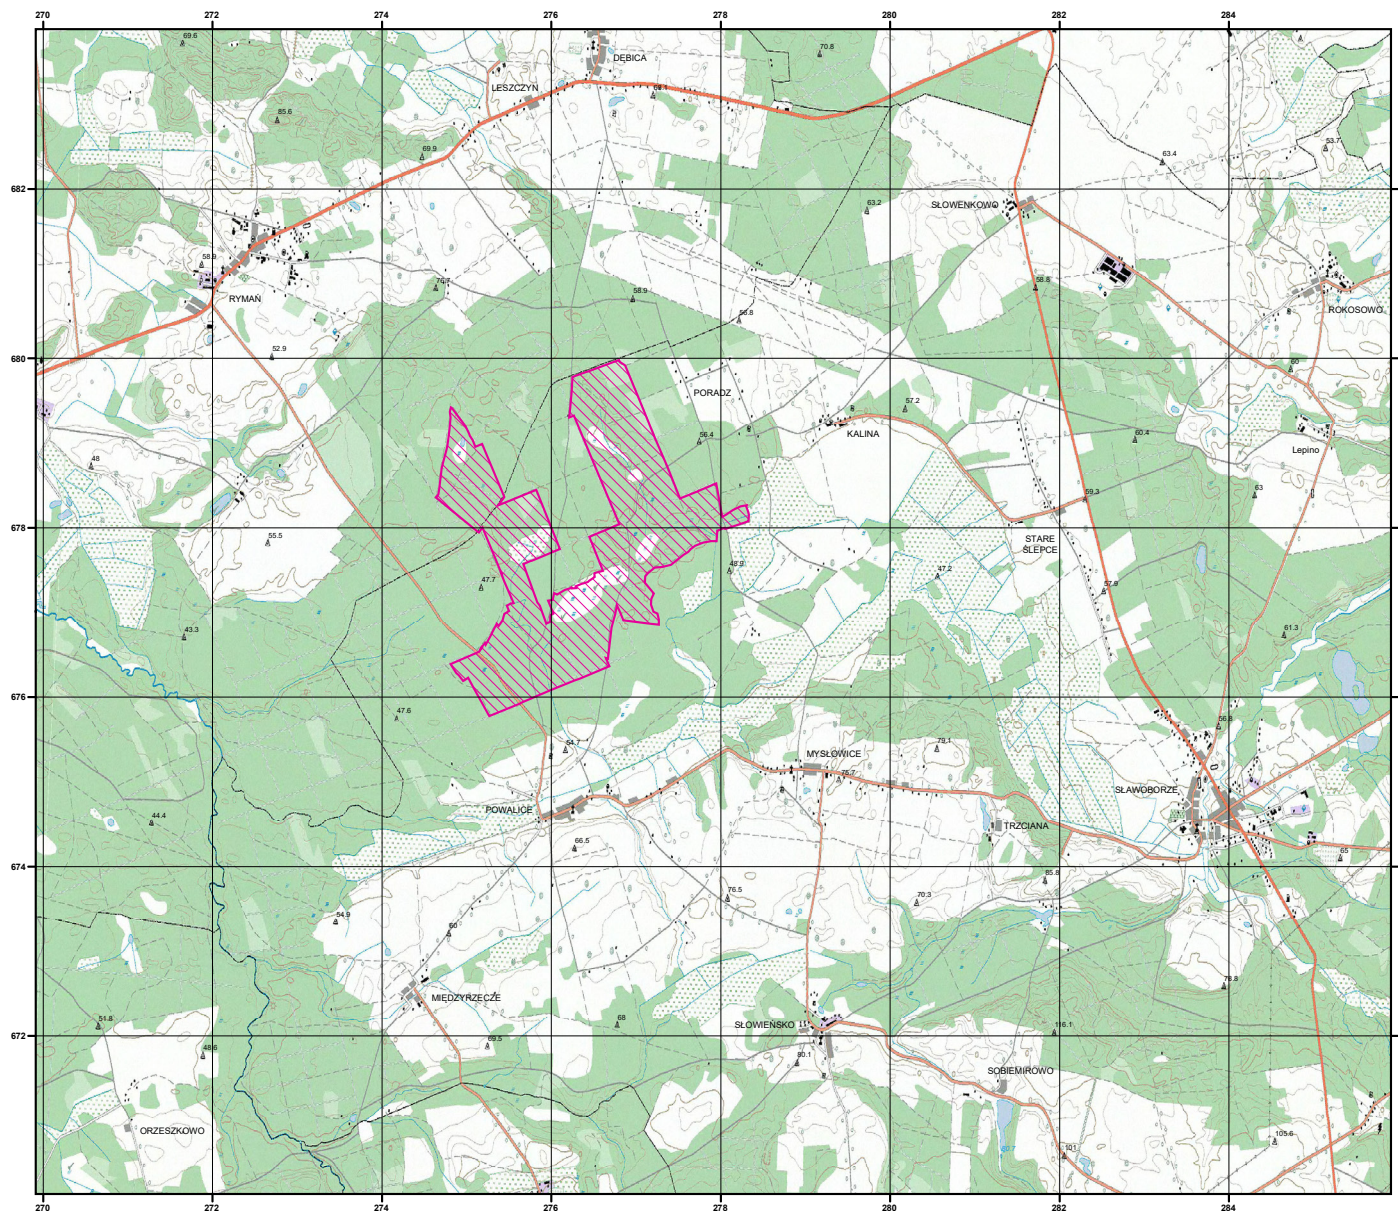

# MAPA SPECJALNEGO OBSZARU OCHRONY SIEDLISK TORFOWISKO PORADZ (PLH320065)

## MAPA SPECJALNEGO OBSZARU OCHRONY SIEDLISK TORFOWISKO PORADZ

PLH320065

arkusz 1/1

 specjalny obszar  
ochrony siedlisk

Układ współrzędnych płaskich prostokątnych: PL-1992