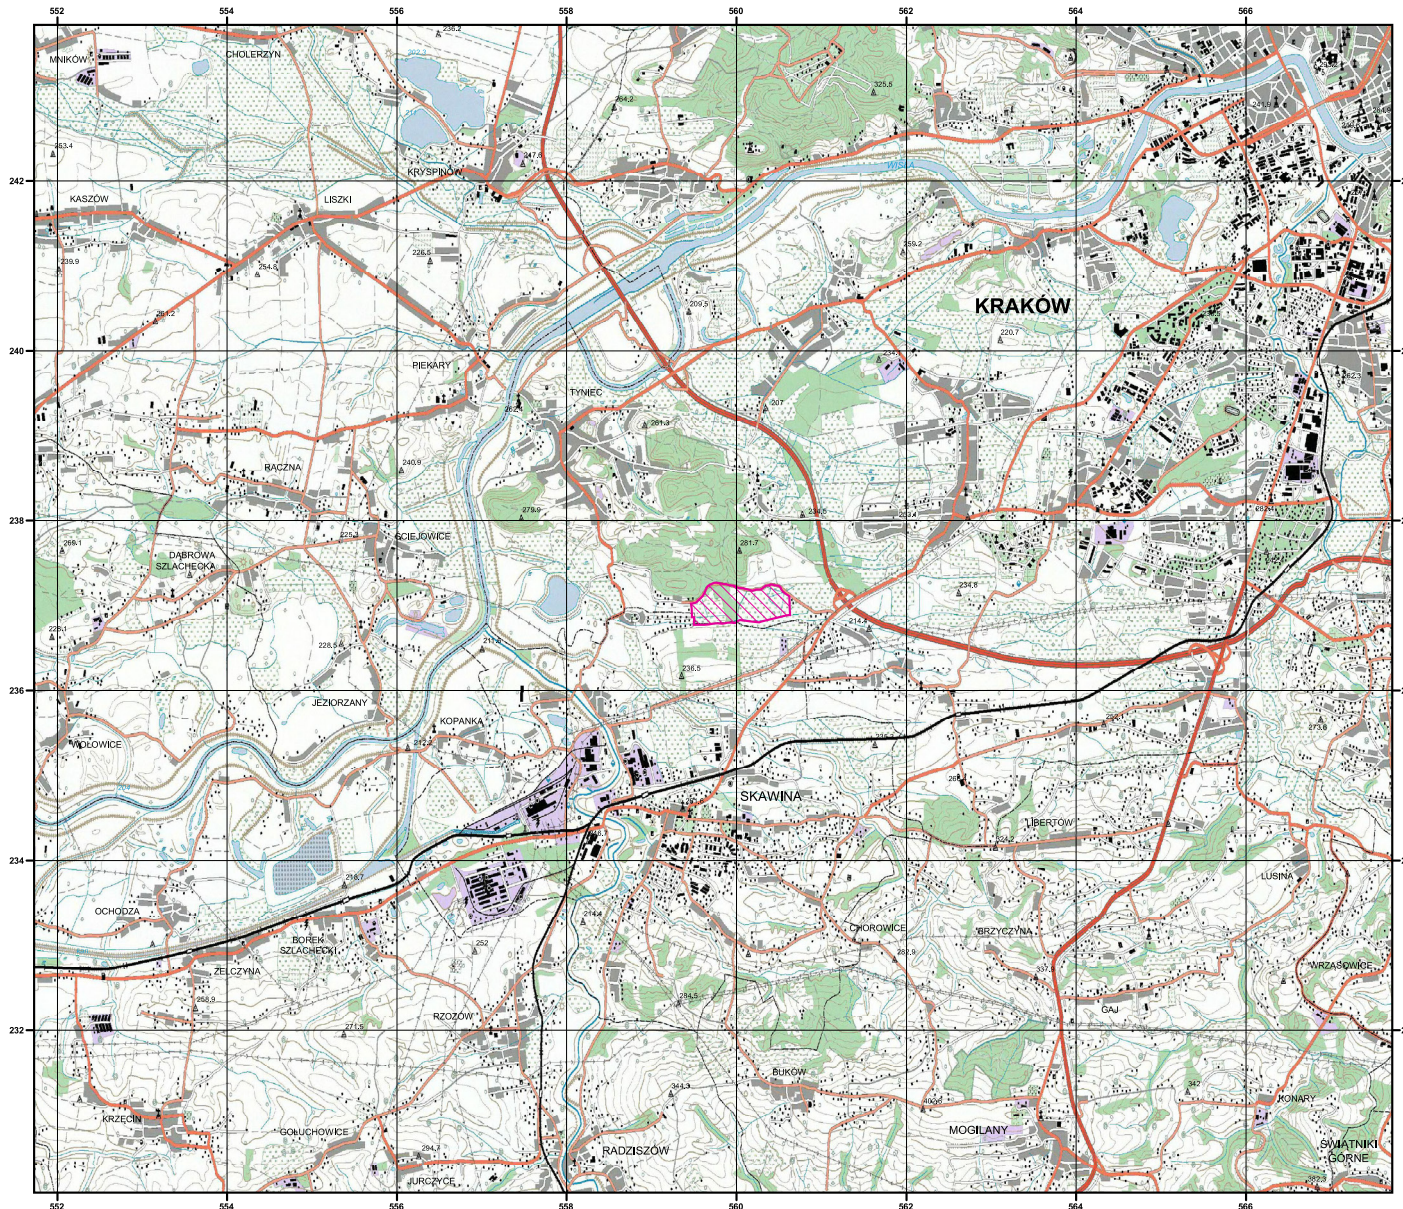

MAPA SPECJALNEGO OBSZARU OCHRONY SIEDLISK SKAWIŃSKI OBSZAR ŁĄKOWY (PLH120079)

MAPA
SPECJALNEGO
OBSZARU
OCHRONY SIEDLISK
SKAWIŃSKI OBSZAR
ŁĄKOWY

PLH120079

arkusz 1/1

 specjalny obszar
ochrony siedlisk

Układ współrzędnych płaskich prostokątnych: PL-1992