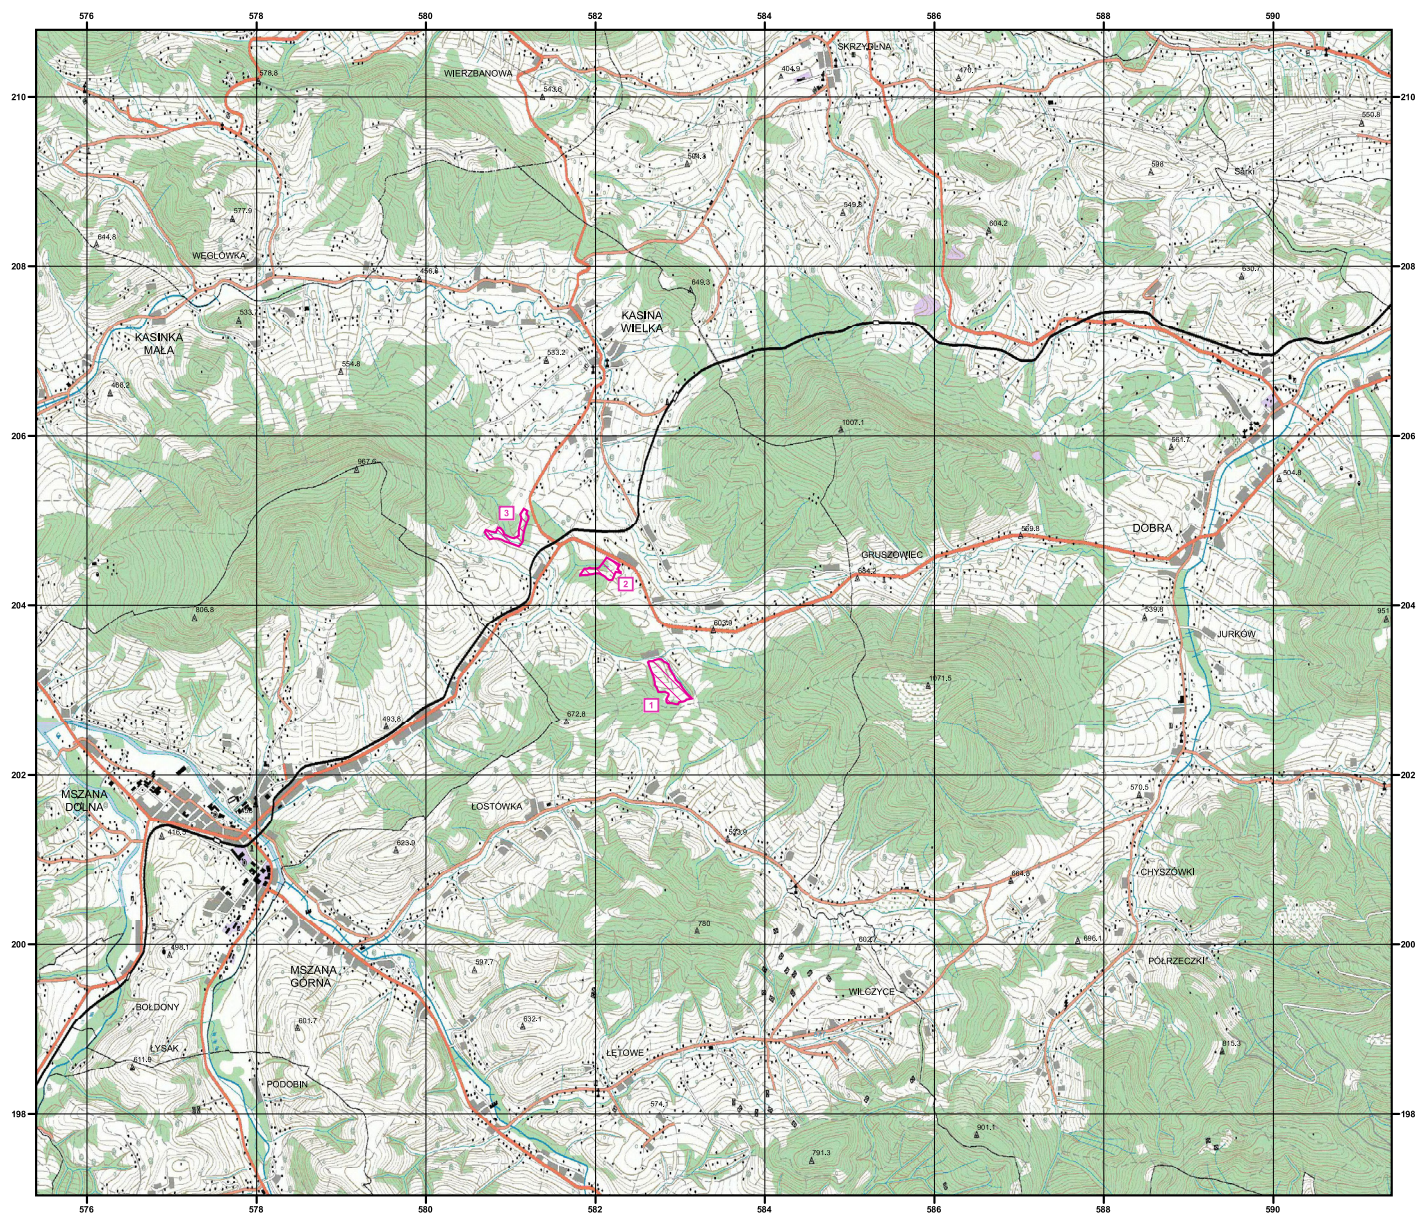

MAPA SPECJALNEGO OBSZARU OCHRONY SIEDLISK ŁĄKI KOŁO KASINY WIELKIEJ (PLH120082)

MAPA SPECJALNEGO OBSZARU OCHRONY SIEDLISK ŁĄKI KOŁO KASINY WIELKIEJ

PLH120082

arkusz 1/1

- specjalny obszar ochrony siedlisk
- numer enklawy obszaru