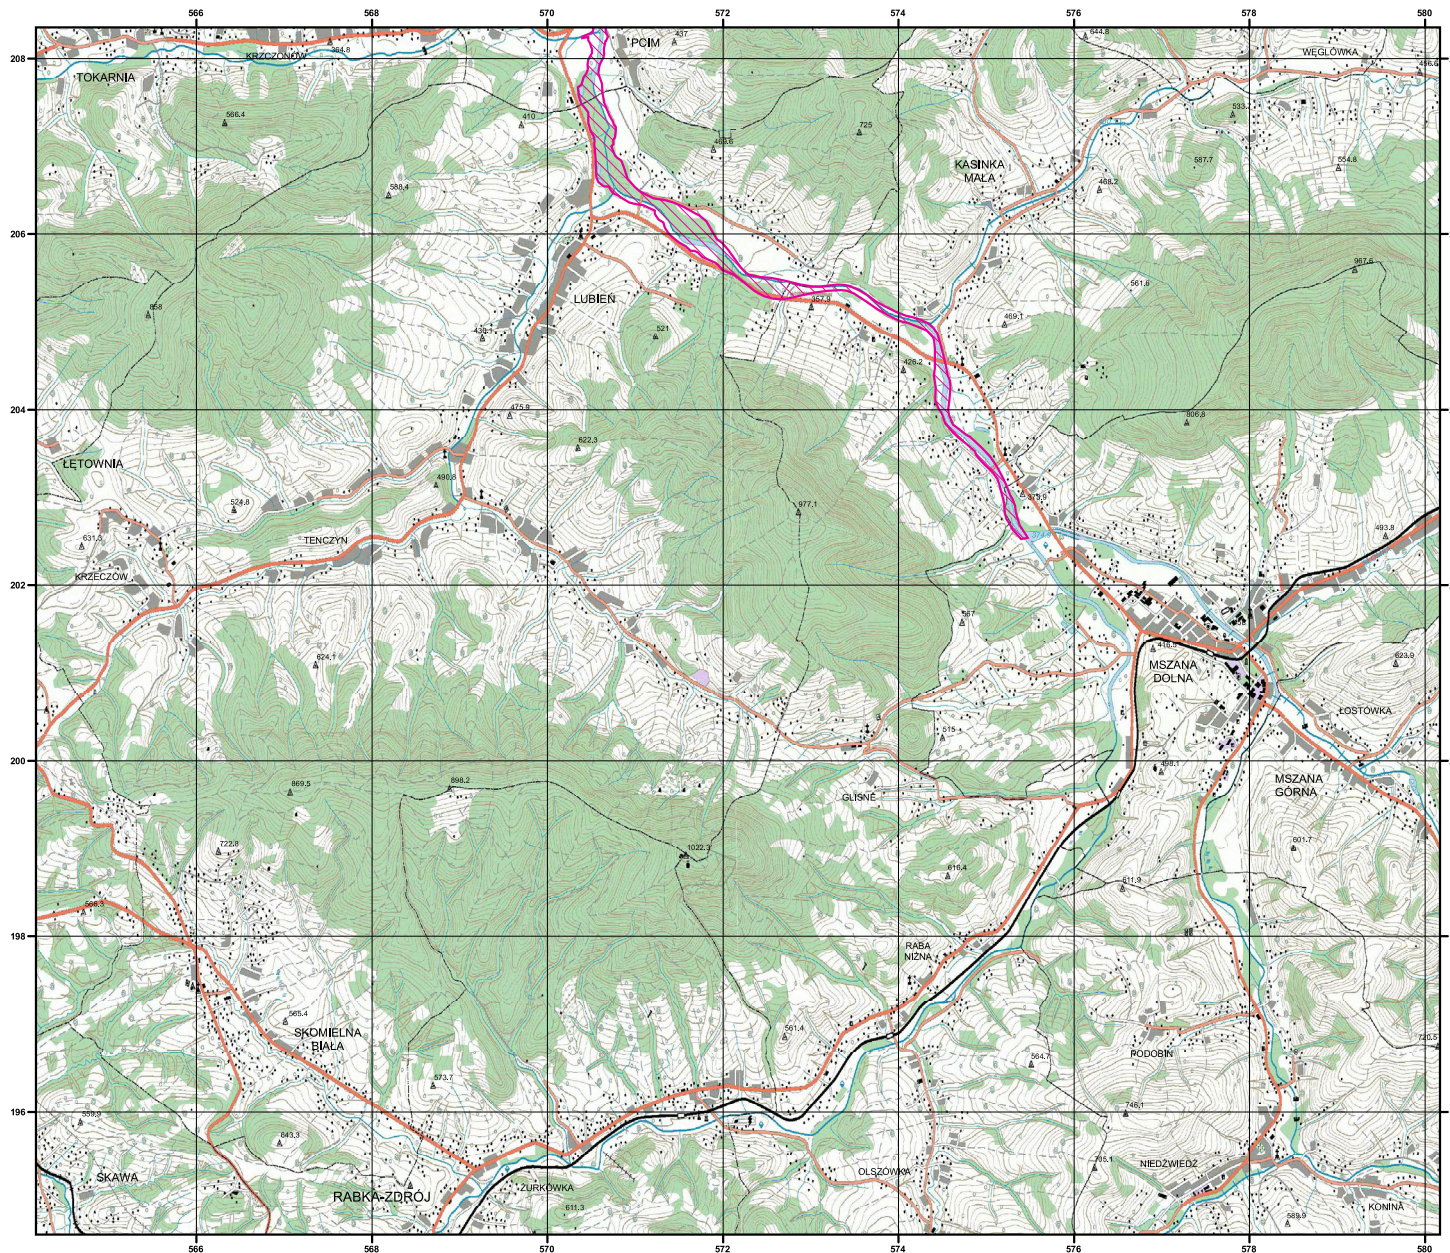

# MAPA SPECJALNEGO OBSZARU OCHRONY SIEDLISK RABA Z MSZANKĄ (PLH120093)

MAPA  
SPECJALNEGO  
OBSZARU  
OCHRONY SIEDLISK

RABA Z MSZANKĄ

PLH120093

arkusz 1/2

 specjalny obszar  
ochrony siedlisk

Układ współrzędnych płaskich prostokątnych: PL-1992

MAPA  
SPECJALNEGO  
OBSZARU  
OCHRONY SIEDLISK

RABA Z MSZANKĄ

PLH120093

arkusz 2/2

 specjalny obszar  
ochrony siedlisk

Układ współrzędnych płaskich prostokątnych: PL-1992