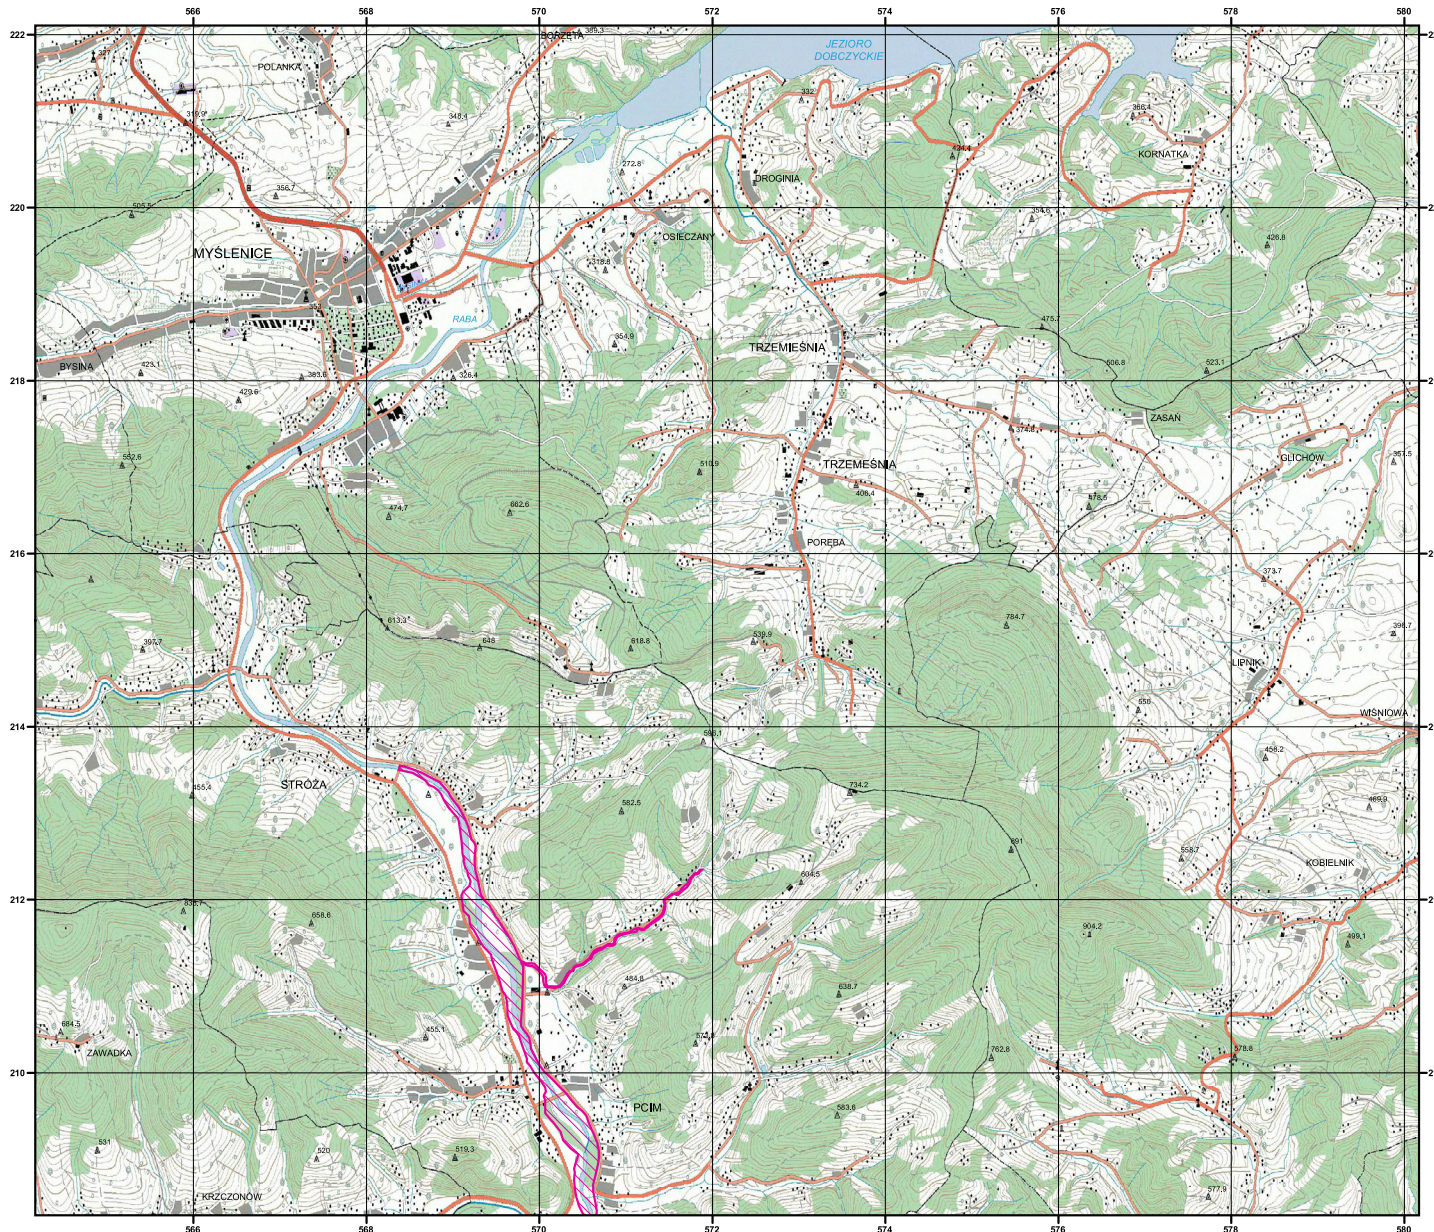

# MAPA SPECJALNEGO OBSZARU OCHRONY SIEDLISK RABA Z MSZANKĄ (PLH120093)

MAPA  
SPECJALNEGO  
OBSZARU  
OCHRONY SIEDLISK

RABA Z MSZANKĄ

PLH120093

arkusz 1/2

 specjalny obszar  
ochrony siedlisk

Układ współrzędnych płaskich prostokątnych: PL-1992

MAPA  
SPECJALNEGO  
OBSZARU  
OCHRONY SIEDLISK

RABA Z MSZANKĄ

PLH120093

arkusz 2/2

 specjalny obszar  
ochrony siedlisk

Układ współrzędnych płaskich prostokątnych: PL-1992