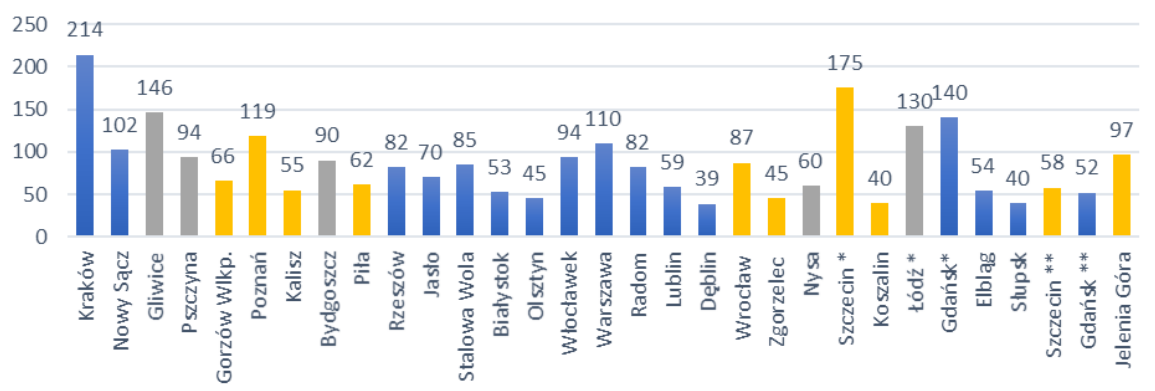

konsultacyjn w obszarach dorzeczy

rysunek 8. Liczba uczestników wszystkich spotkań konsultacyjnych aPZRP i PZRP.

* spotkania w Szczecinie, Łodzi i Gdańsku odbywały się wspólnie z IIaPGW

** spotkania w Szczecinie i Gdańsku dotyczyły omówienia aPZRPM

Spotkania w OD Odry

Spotkania wspólne, dotyczące OD Odry i Wisły (Gliwice, Pszczyna, Bydgoszcz, Łódź), Łaby (Nysa)

Spotkania w pozostałych obszarach dorzeczy