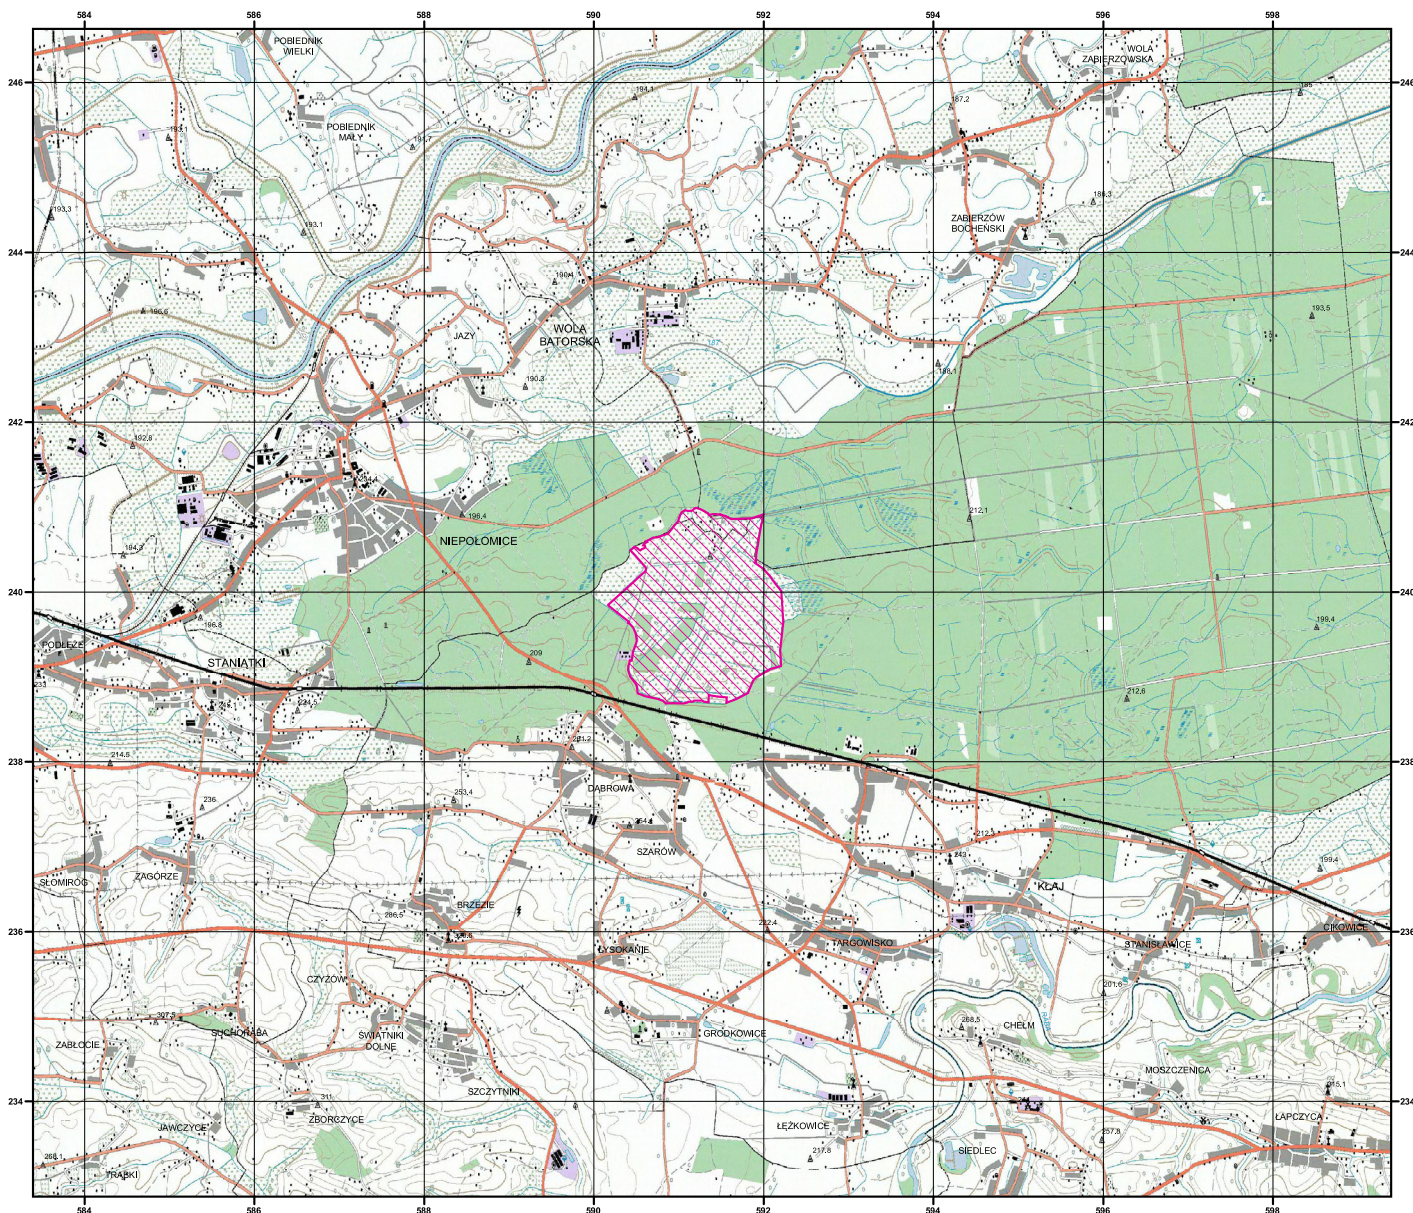

# MAPA SPECJALNEGO OBSZARU OCHRONY SIEDLISK TORFOWISKO WIELKIE BŁOTO (PLH120080)

MAPA  
SPECJALNEGO  
OBSZARU  
OCHRONY SIEDLISK  
TORFOWISKO WIELKIE  
BŁOTO

PLH120080  
arkusz 1/1

0 0.5 1 2 3 km

specjalny obszar  
ochrony siedlisk

Układ współrzędnych płaskich prostokątnych: PL-1992

GENERALNA  
DYREKCJA  
OCHRONY  
ŚRODOWISKA