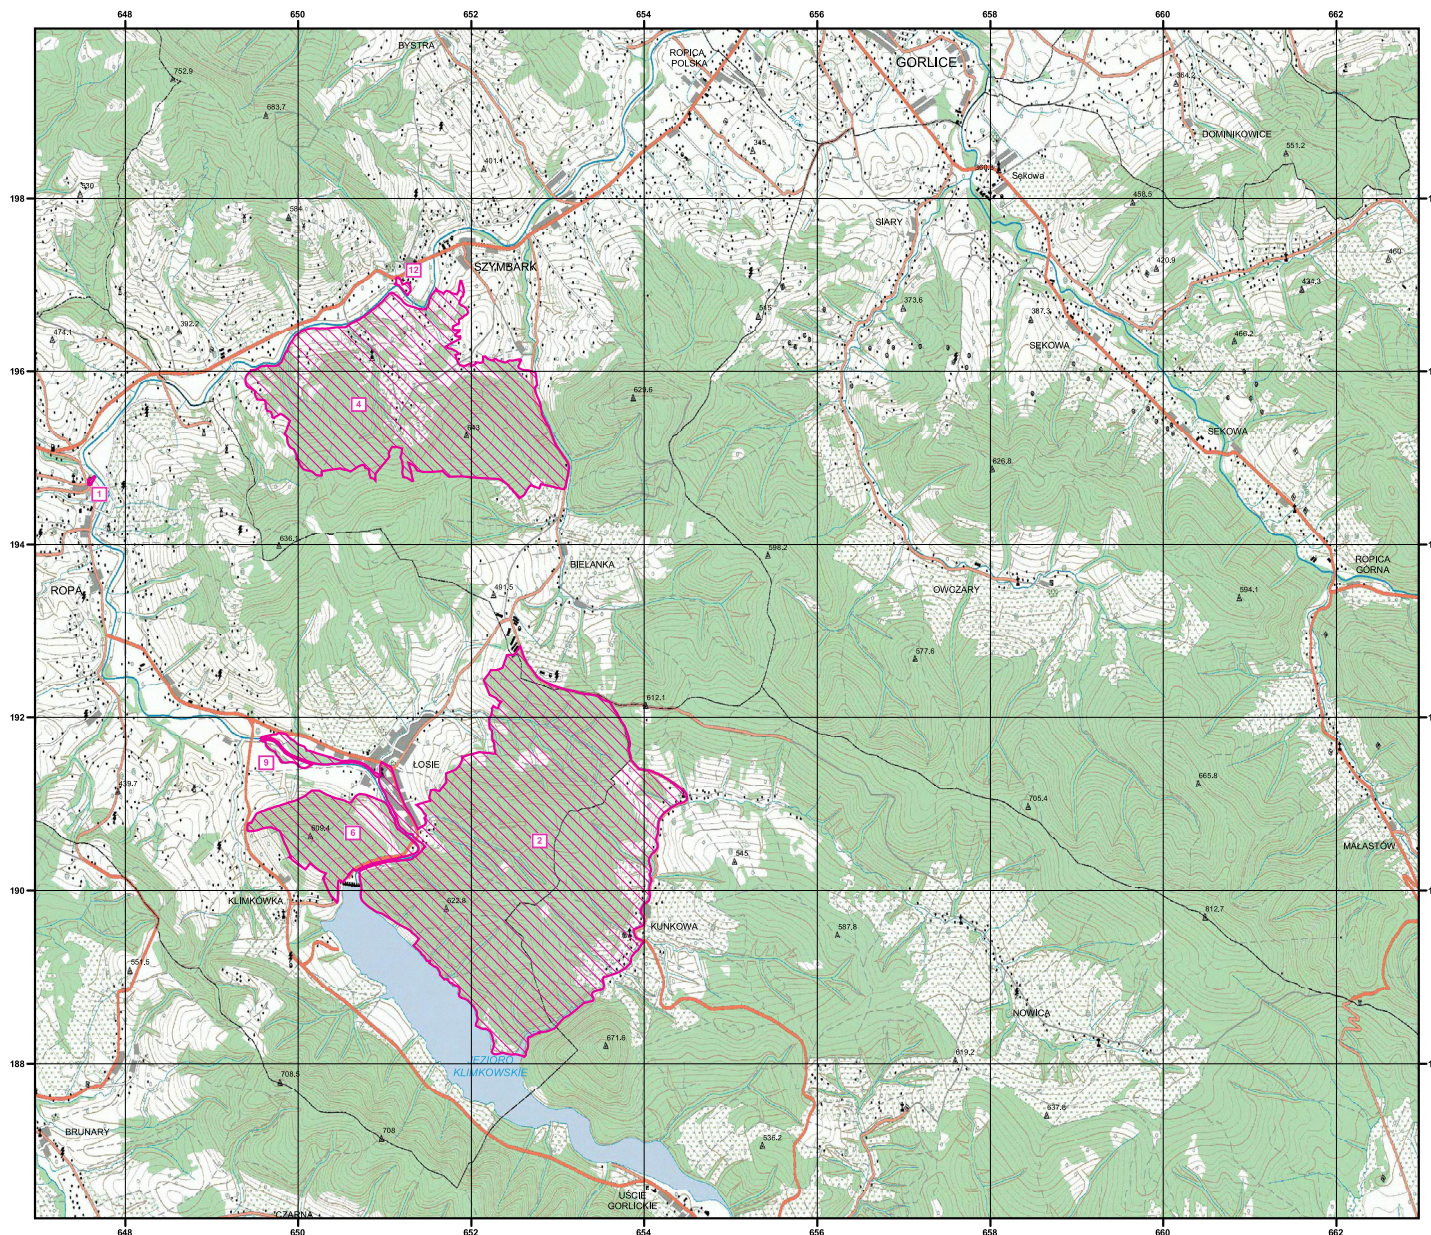

MAPA SPECJALNEGO OBSZARU OCHRONY SIEDLISK OSTOJE NIETOPERZY POWIATU GORLICKIEGO (PLH120094)

MAPA SPECJALNEGO OBSZARU OCHRONY SIEDLISK

OSTOJE NIETOPERZY POWIATU GORLICKIEGO

PLH120094

arkusz 1/2

-  specjalny obszar ochrony siedlisk
-  numer enklawy obszaru

Układ współrzędnych płaskich prostokątnych: PL-1992

GENERALNA
DYREKCJA
OCHRONY
ŚRODOWISKA

MAPA
SPECJALNEGO
OBSZARU
OCHRONY SIEDLISK

OSTOJE NIETOPERZY
POWIATU GORLICKIEGO

PLH120094

arkusz 2/2

-  specjalny obszar ochrony siedlisk
-  numer enklawy obszaru

Układ współrzędnych płaskich prostokątnych: PL-1992