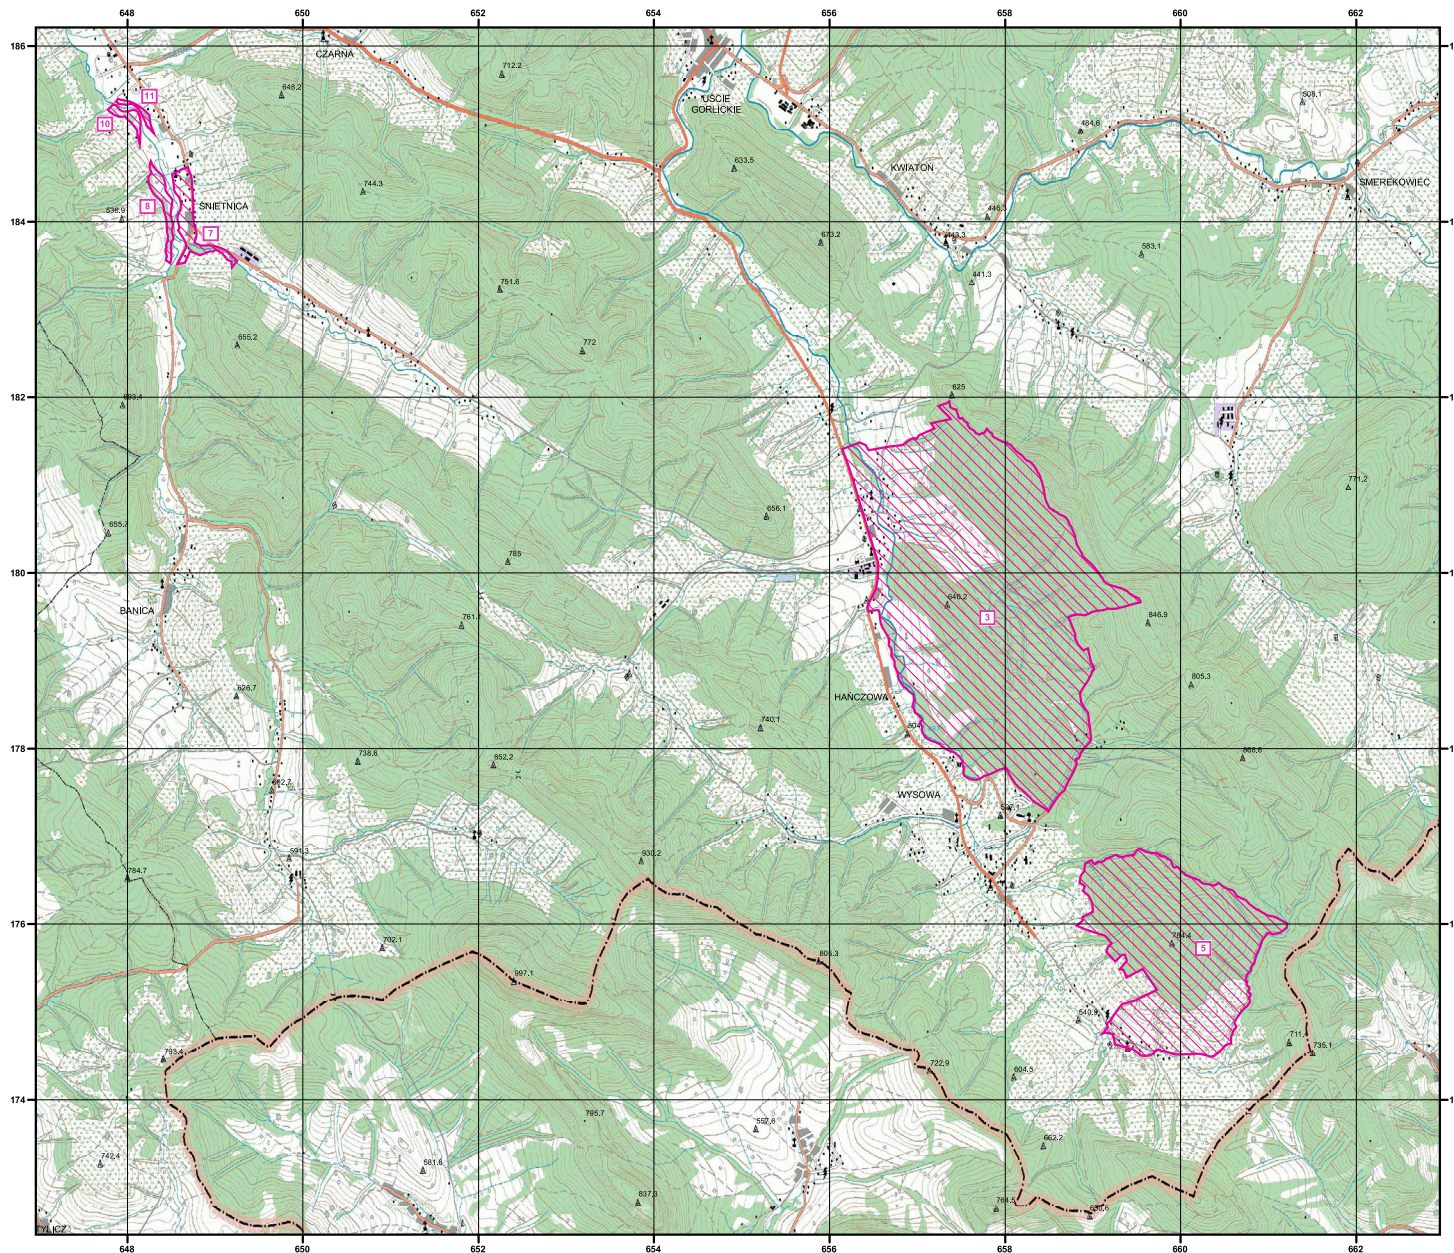

MAPA SPECJALNEGO OBSZARU OCHRONY SIEDLISK OSTOJE NIETOPERZY POWIATU GORLICKIEGO (PLH120094)

MAPA SPECJALNEGO OBSZARU OCHRONY SIEDLISK

OSTOJE NIETOPERZY POWIATU GORLICKIEGO

PLH120094

arkusz 1/2

-  specjalny obszar ochrony siedlisk
-  numer enklawy obszaru

Układ współrzędnych płaskich prostokątnych: PL-1992

GENERALNA
DYREKCJA
OCHRONY
ŚRODOWISKA

MAPA
SPECJALNEGO
OBSZARU
OCHRONY SIEDLISK

OSTOJE NIETOPERZY
POWIATU GORLICKIEGO

PLH120094

arkusz 2/2

-  specjalny obszar ochrony siedlisk
-  numer enklawy obszaru

Układ współrzędnych płaskich prostokątnych: PL-1992