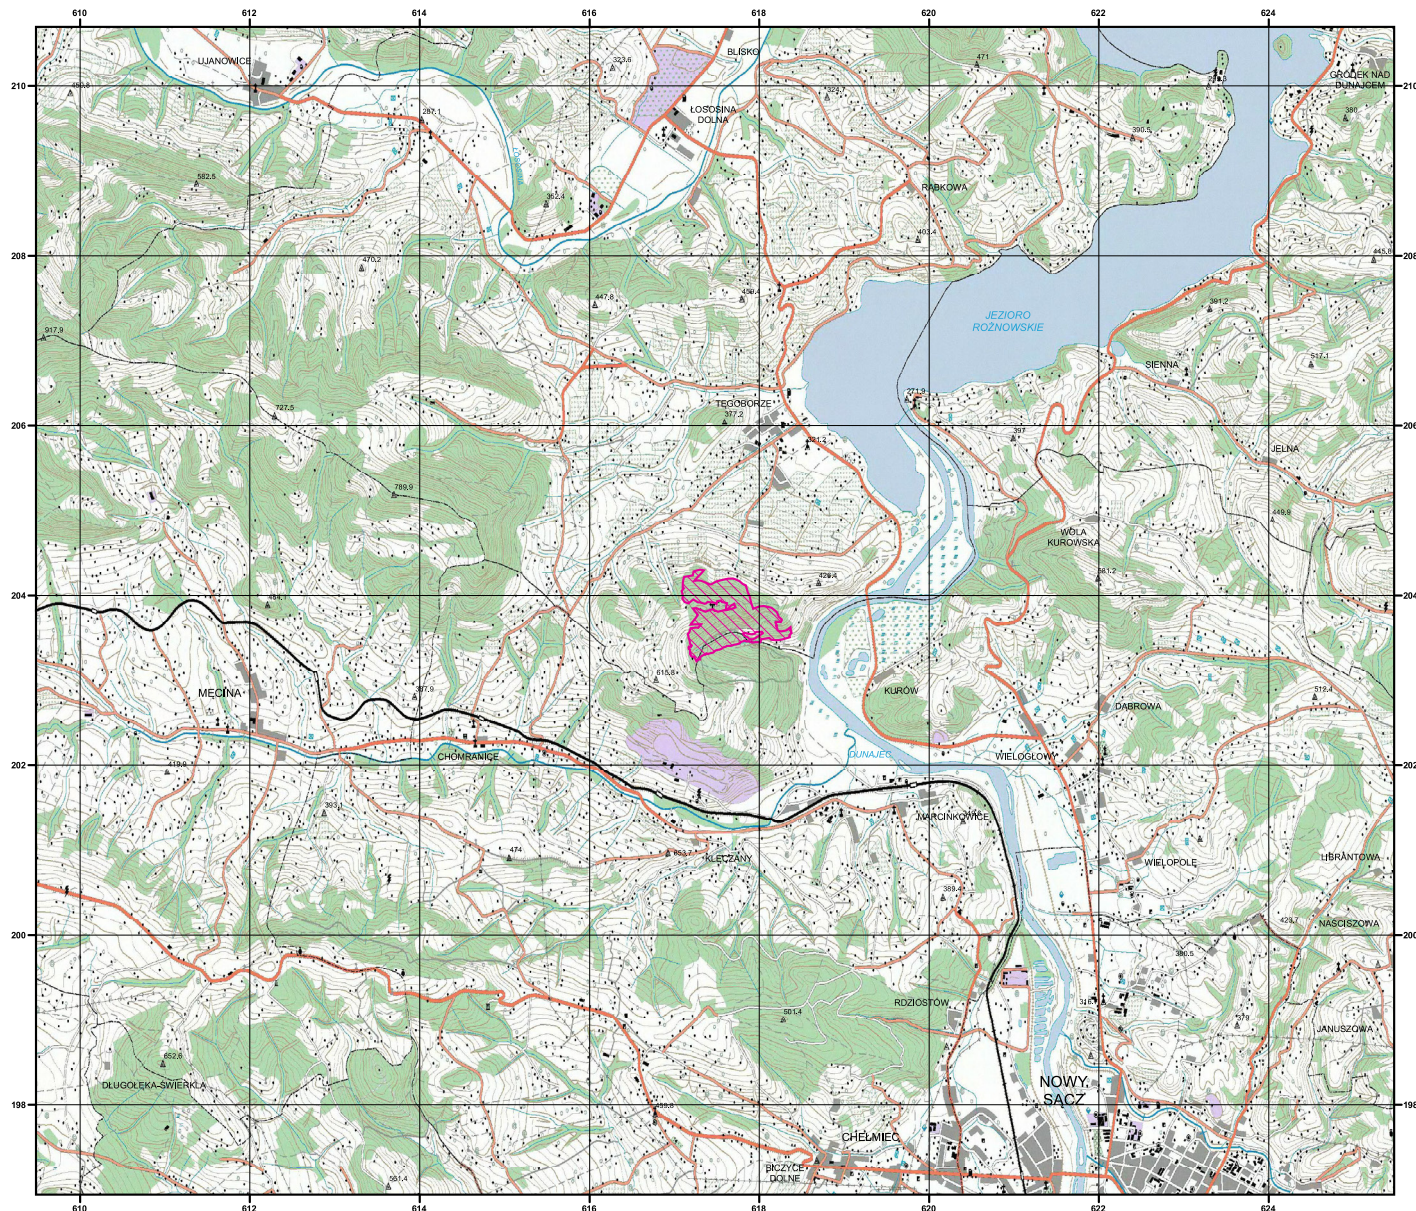

# MAPA SPECJALNEGO OBSZARU OCHRONY SIEDLISK BIAŁOWODZKA GÓRA NAD DUNAJCEM (PLH120096)

## MAPA SPECJALNEGO OBSZARU OCHRONY SIEDLISK BIAŁOWODZKA GÓRA NAD DUNAJCEM

PLH120096

arkusz 1/1

 specjalny obszar  
ochrony siedlisk

Układ współrzędnych płaskich prostokątnych: PL-1992