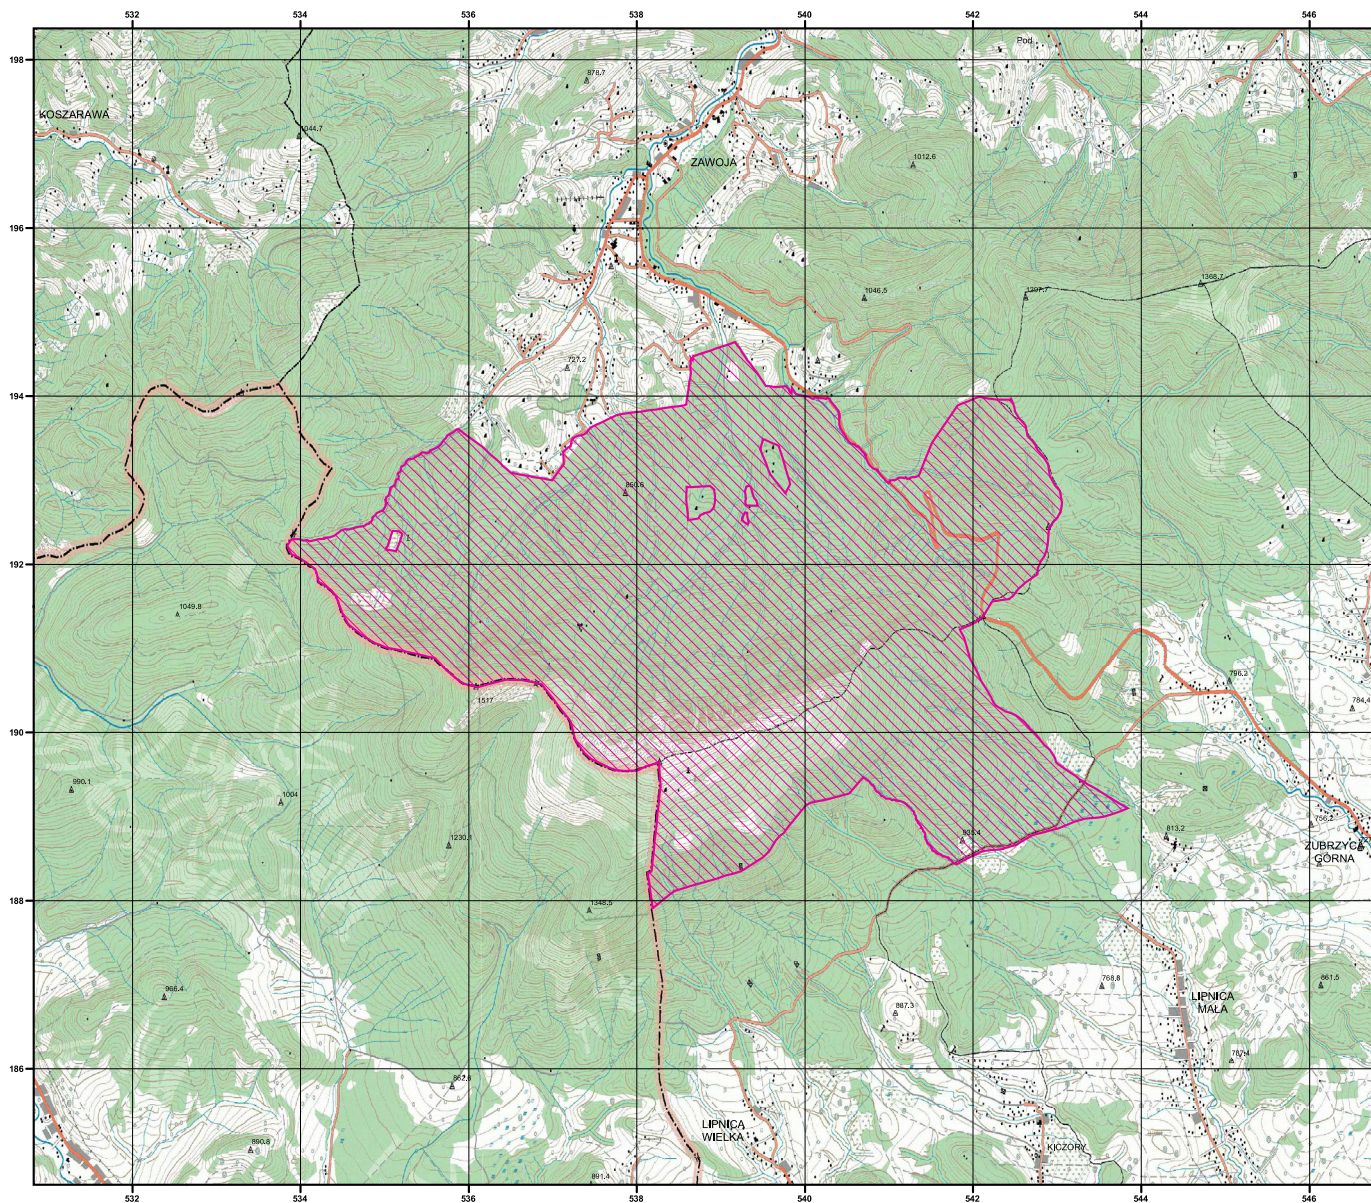

MAPA SPECJALNEGO OBSZARU OCHRONY SIEDLISK OSTOJA BABIOGÓRSKA (PLH120001)

MAPA SPECJALNEGO OBSZARU OCHRONY SIEDLISK OSTOJA BABIOGÓRSKA

PLH120001
arkusz 1/1

specjalny obszar
ochrony siedlisk