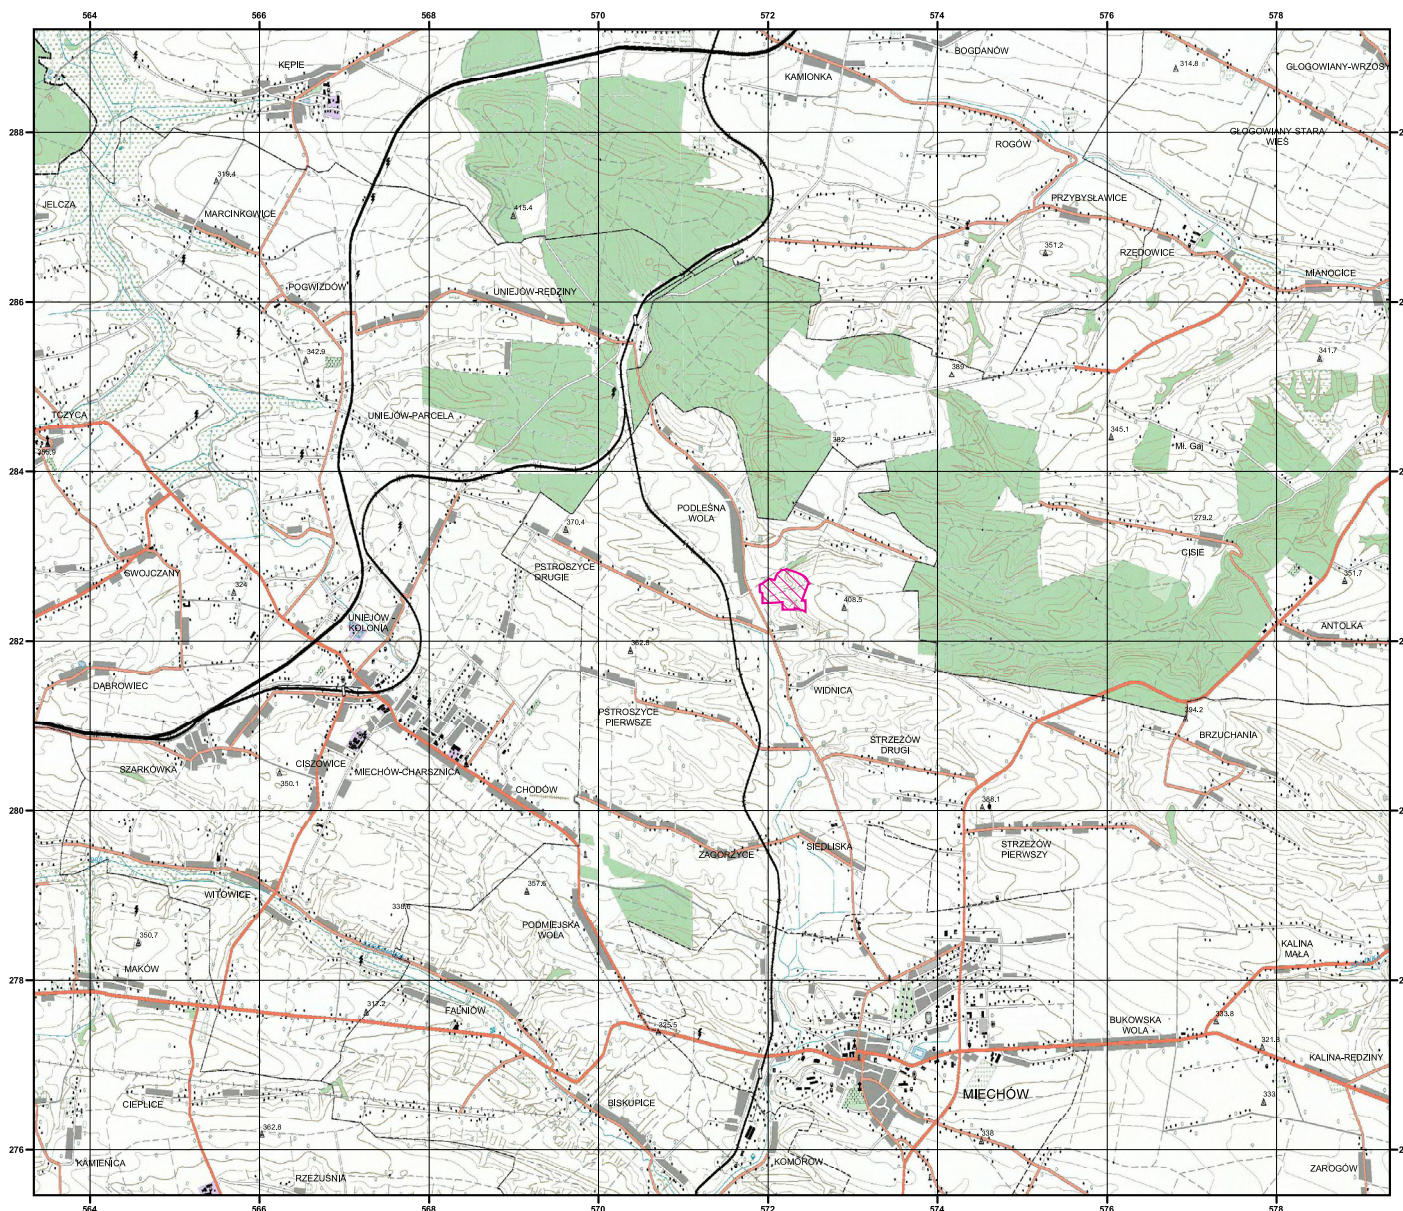

MAPA SPECJALNEGO OBSZARU OCHRONY SIEDLISK PSTROSZYCE (PLH120073)

MAPA SPECJALNEGO OBSZARU OCHRONY SIEDLISK

PSTROSZYCE

PLH120073

arkusz 1/1

specjalny obszar
ochrony siedlisk

GENERAŁNA
DYREKCJA
OCHRONY
ŚRODOWISKA