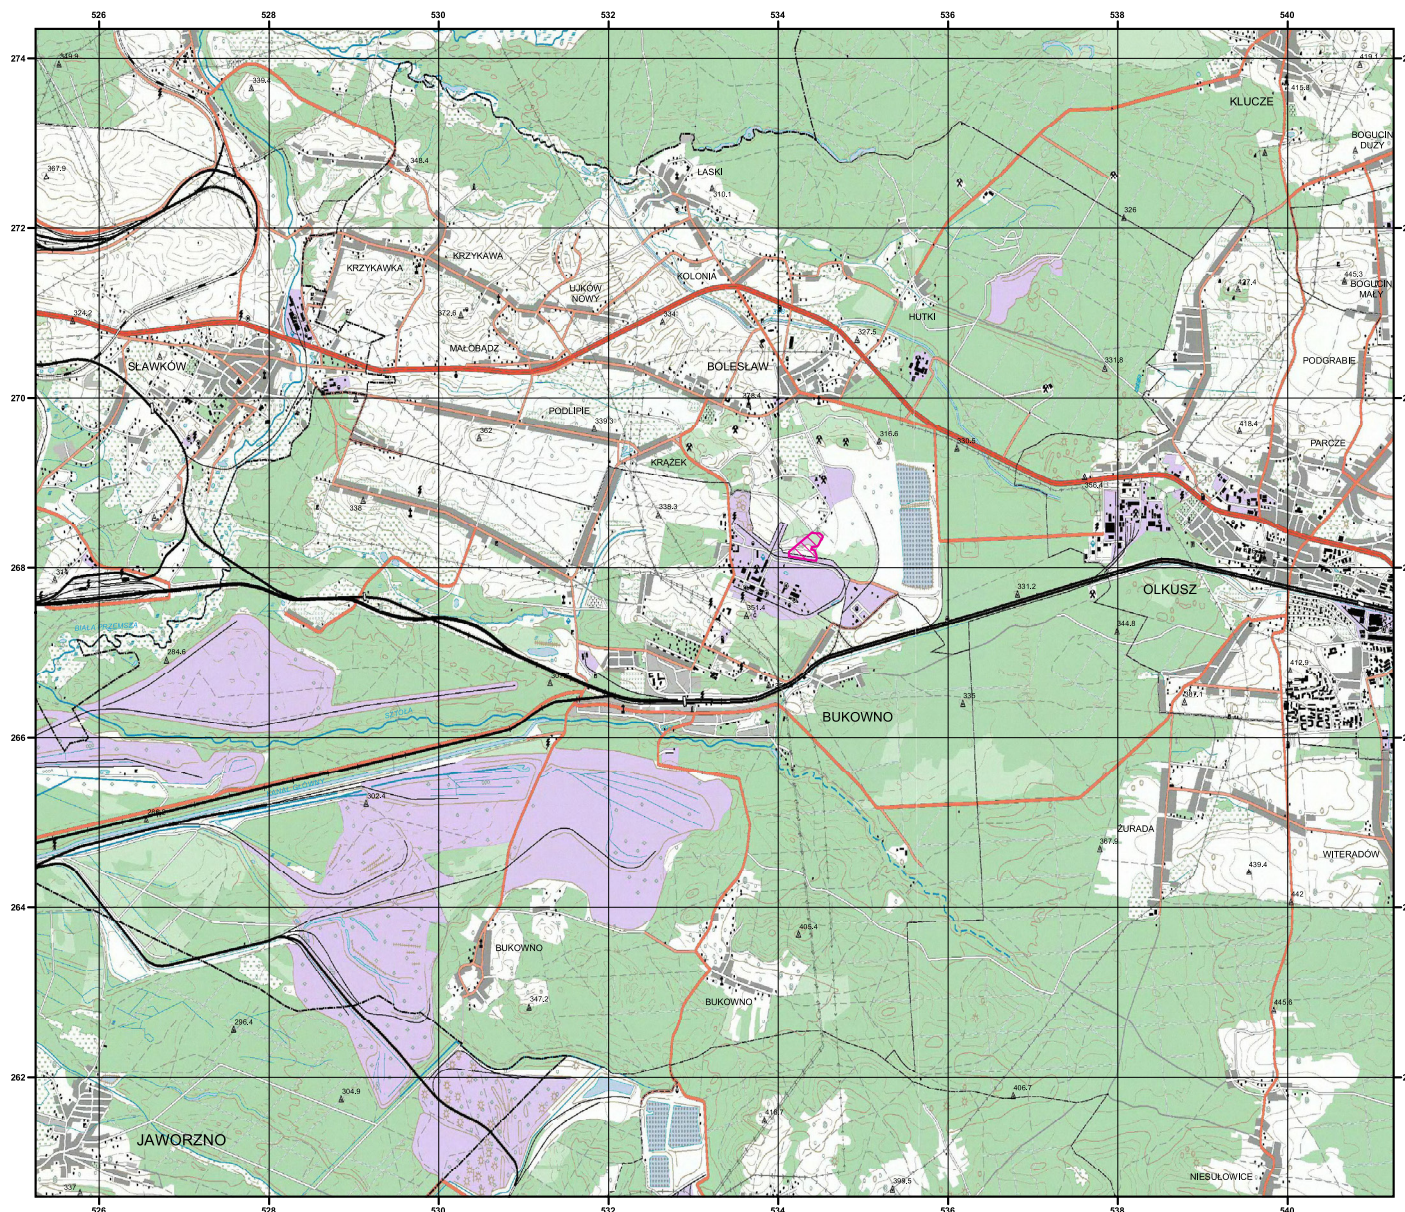

MAPA SPECJALNEGO OBSZARU OCHRONY SIEDLISK ARMERIA (PLH120091)

MAPA
SPECJALNEGO
OBSZARU
OCHRONY SIEDLISK

ARMERIA

PLH120091

arkusz 1/1

specjalny obszar
ochrony siedlisk