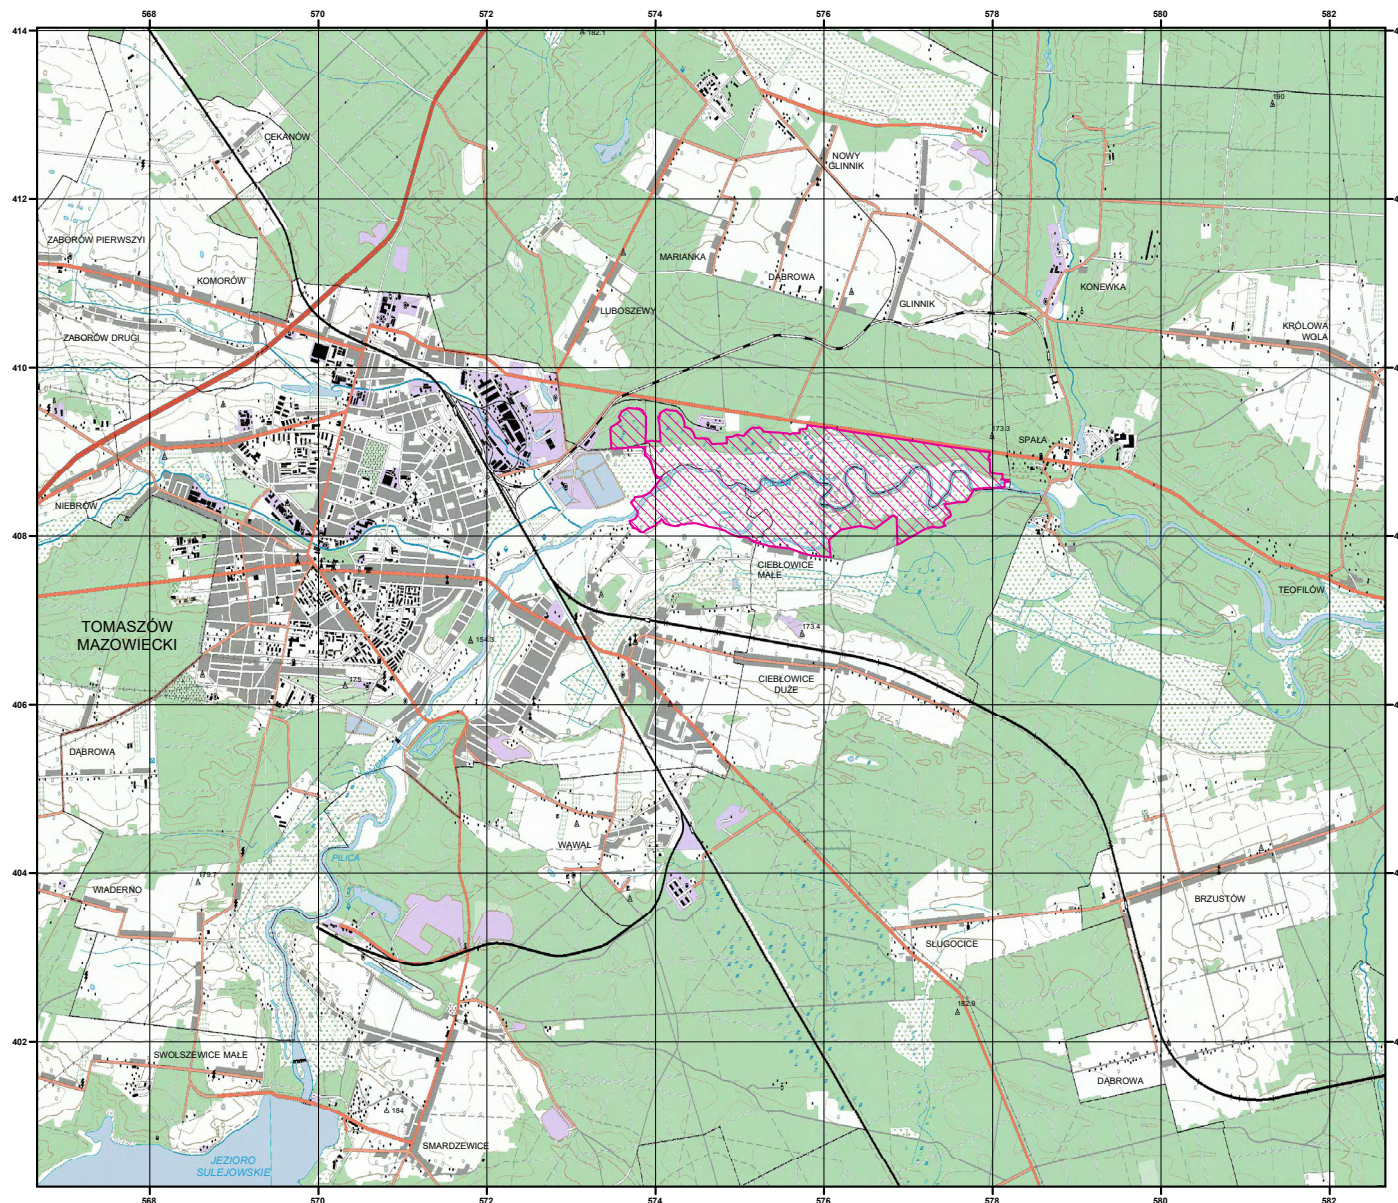

MAPA SPECJALNEGO OBSZARU OCHRONY SIEDLISK ŁĄKI CIEBŁOWICKIE (PLH100035)

MAPA SPECJALNEGO OBSZARU OCHRONY SIEDLISK ŁĄKI CIEBŁOWICKIE

PLH100035

arkusz 1/1

 specjalny obszar
ochrony siedlisk

Układ współrzędnych płaskich prostokątnych: PL-1992