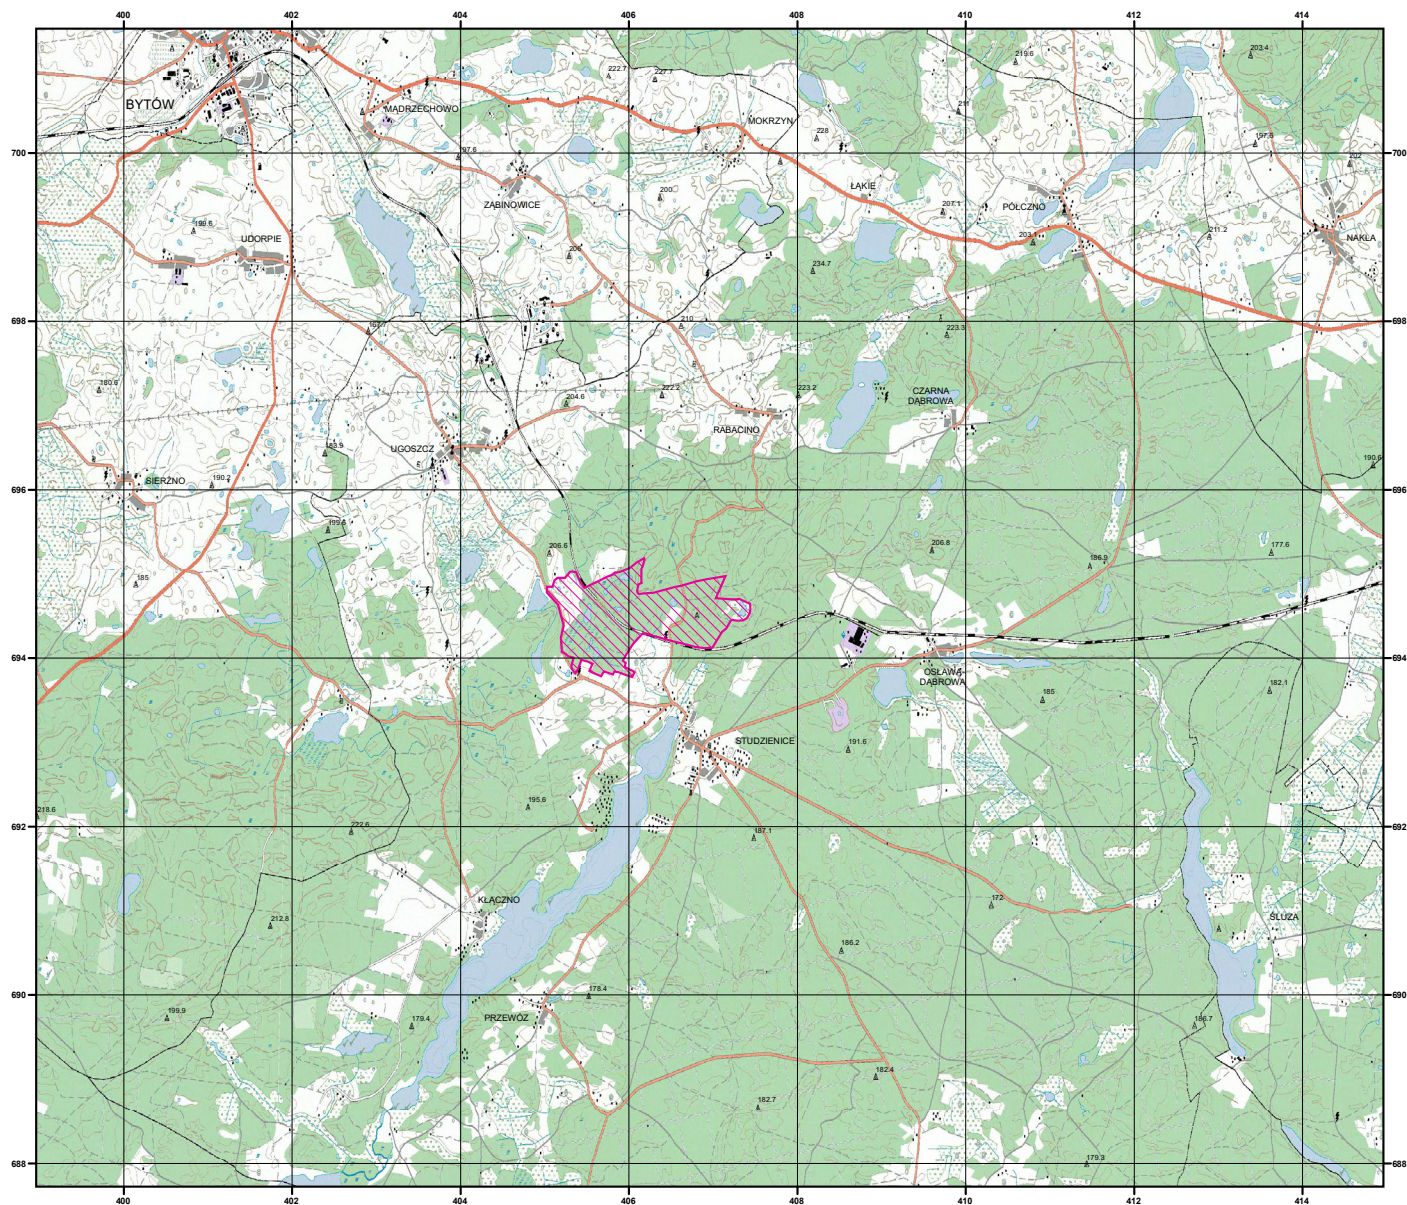

MAPA SPECJALNEGO OBSZARU OCHRONY SIEDLISK STUDZIENICKIE TORFOWISKA (PLH220028)

MAPA
SPECJALNEGO
OBSZARU
OCHRONY SIEDLISK
STUDIENICKIE
TORFOWISKA

PLH220028

arkusz 1/1

 specjalny obszar
ochrony siedlisk

Układ współrzędnych płaskich prostokątnych: PL-1992