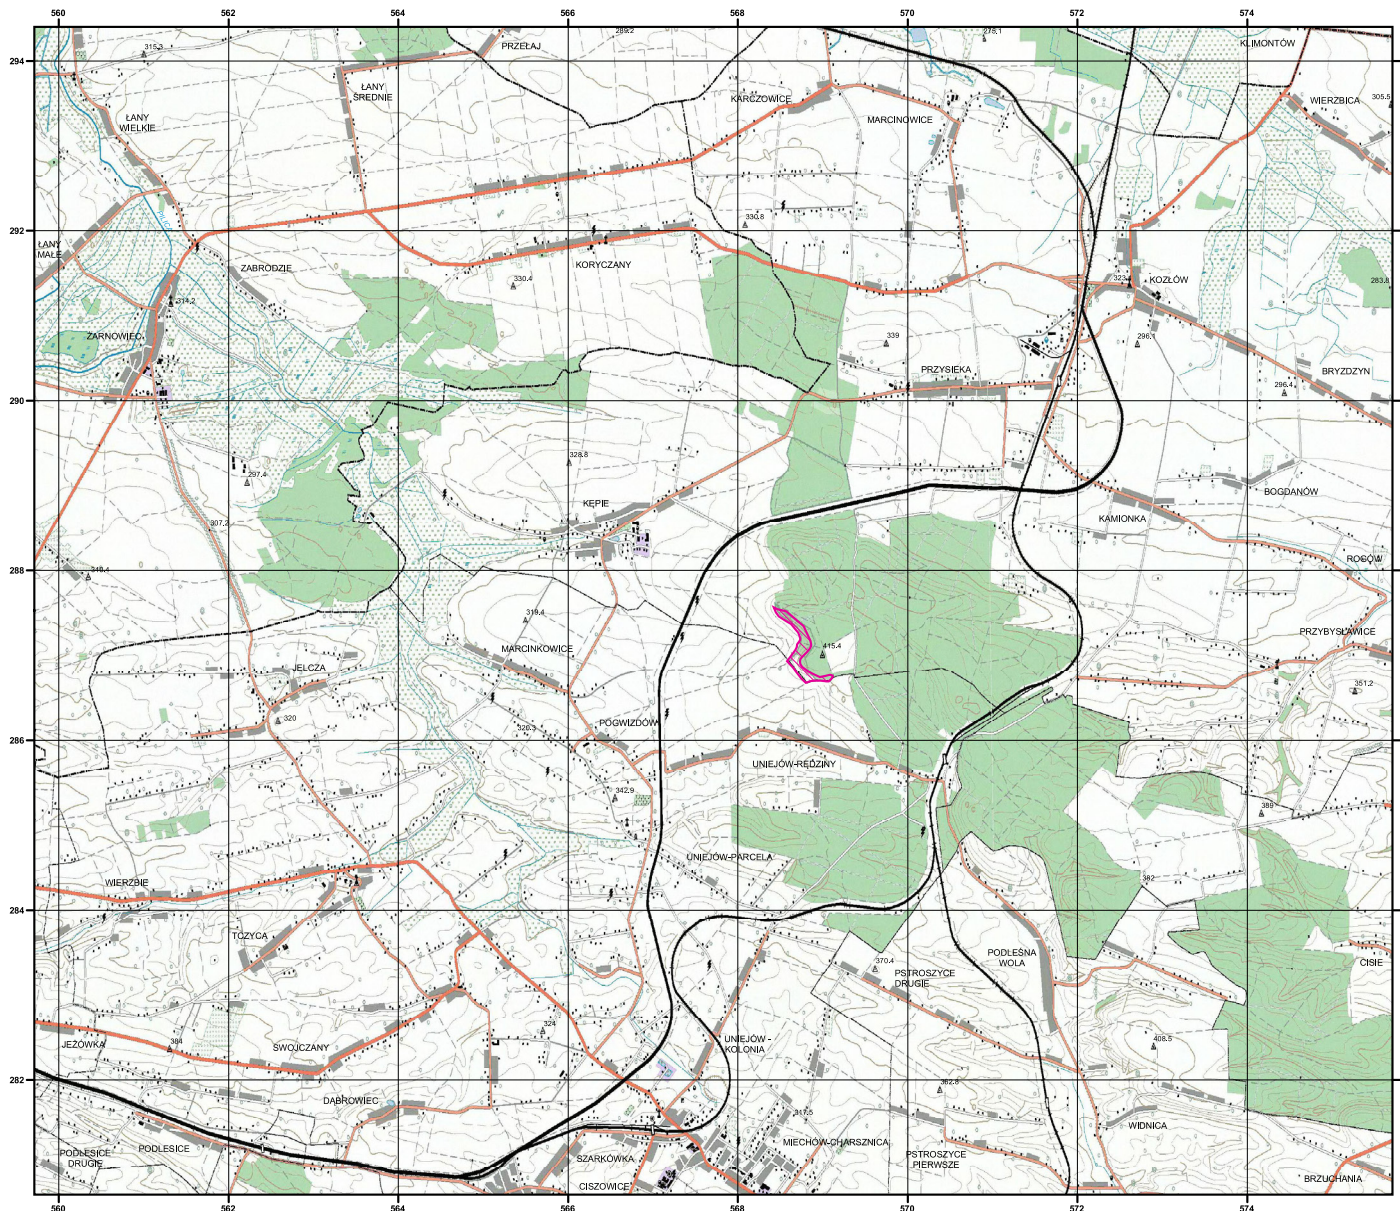

MAPA SPECJALNEGO OBSZARU OCHRONY SIEDLISK BIAŁA GÓRA (PLH120061)

MAPA
SPECJALNEGO
OBSZARU
OCHRONY SIEDLISK

BIAŁA GÓRA

PLH120061

arkusz 1/1

specjalny obszar
ochrony siedlisk