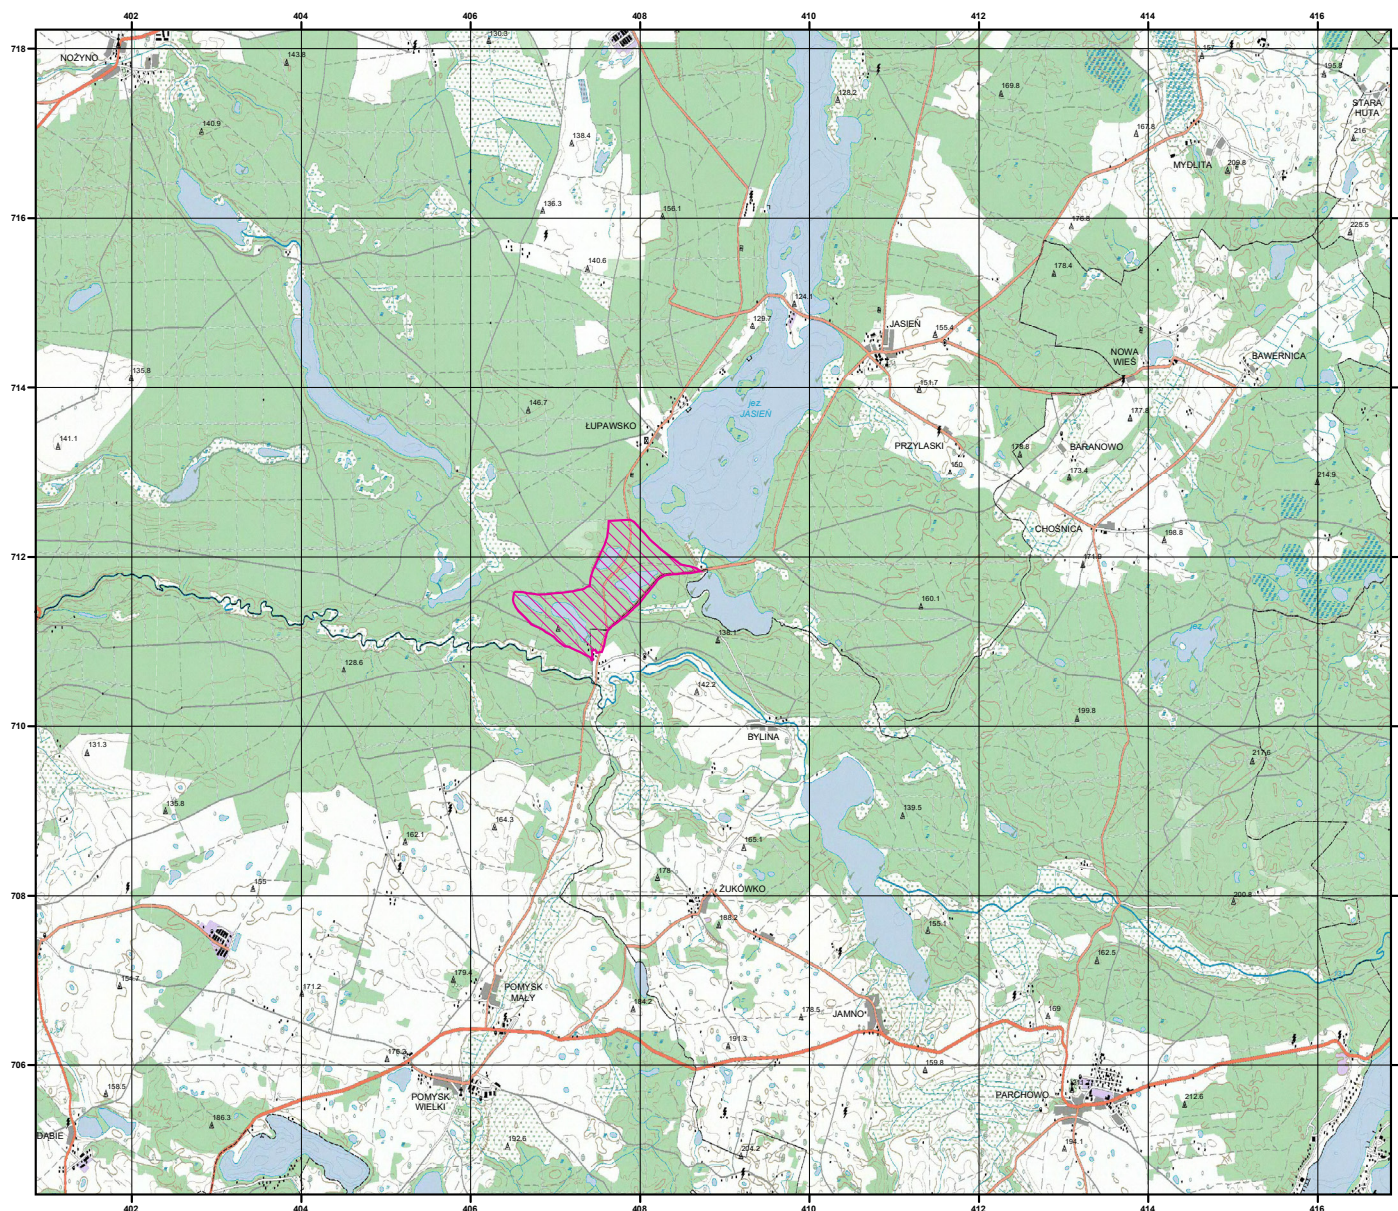

MAPA SPECJALNEGO OBSZARU OCHRONY SIEDLISK JEZIORA LOBELIOWE KOŁO SOSZYCY (PLH220039)

MAPA SPECJALNEGO OBSZARU OCHRONY SIEDLISK JEZIORA LOBELIOWE KOŁO SOSZYCY

PLH220039

arkusz 1/1

 specjalny obszar
ochrony siedlisk