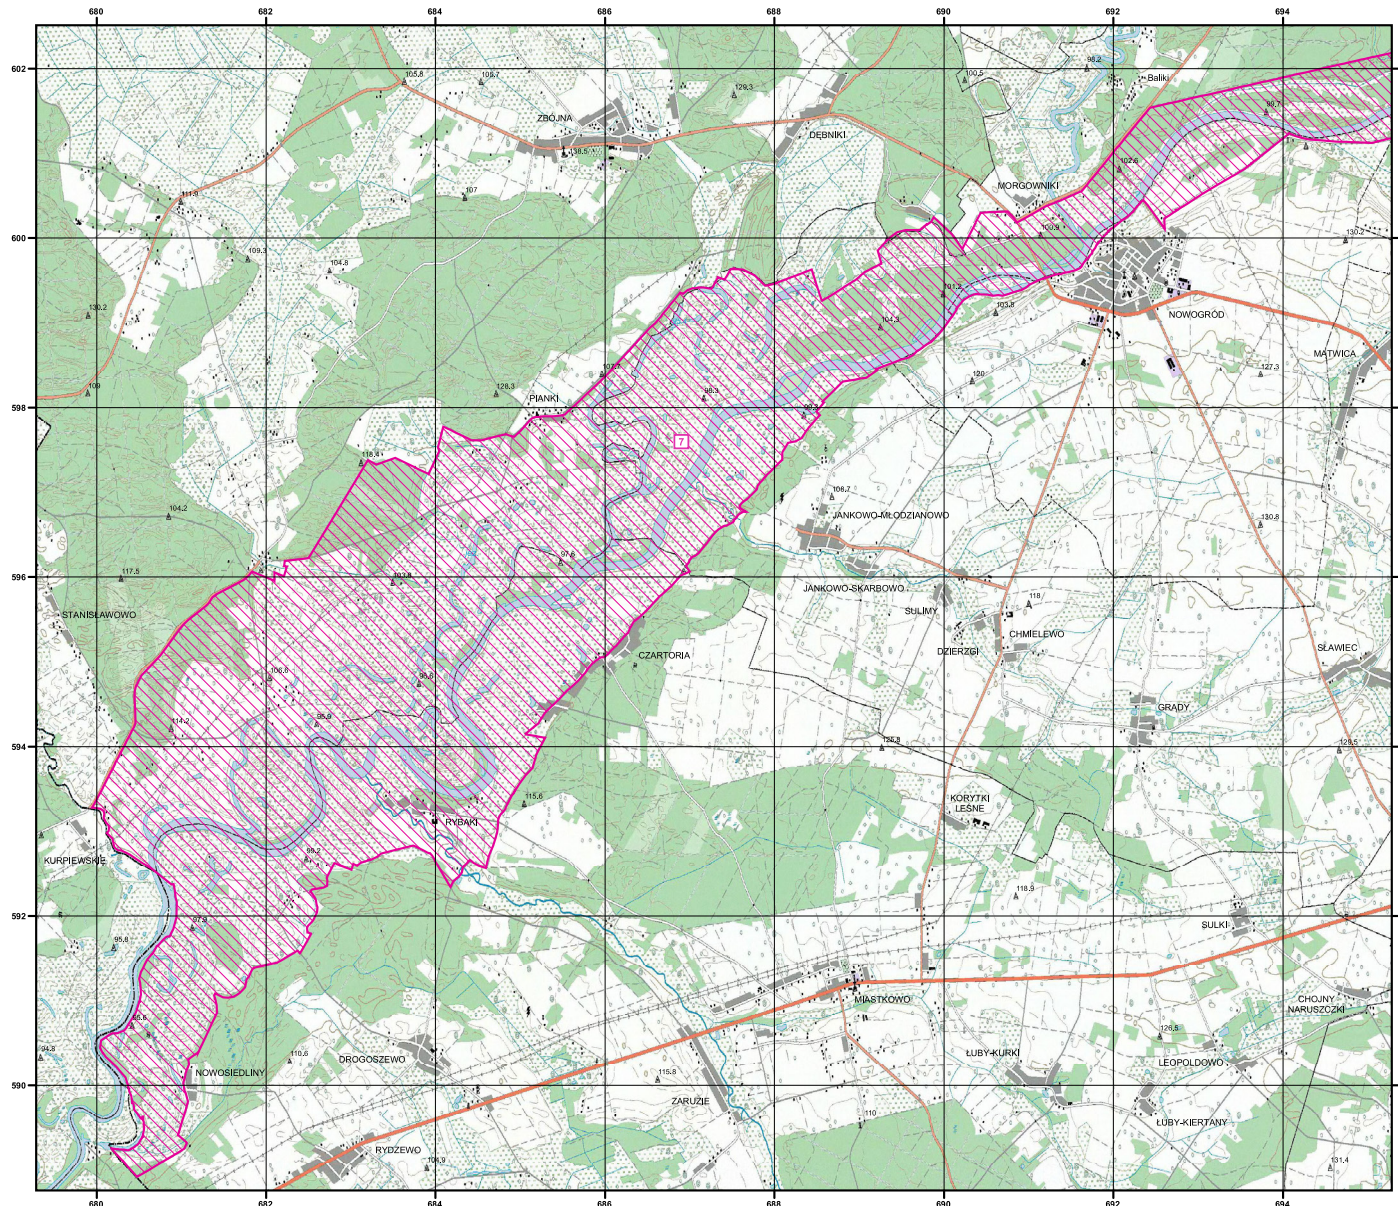

MAPA SPECJALNEGO OBSZARU OCHRONY SIEDLISK OSTOJA NARWIĄŃSKA (PLH200024)

MAPA
SPECJALNEGO
OBSZARU
OCHRONY SIEDLISK

OSTOJA NARWIĄŃSKA

PLH200024

arkusz 1/6

-  specjalny obszar ochrony siedlisk
-  numer enklawy obszaru

Układ współrzędnych płaskich prostokątnych: PL-1992

MAPA
SPECJALNEGO
OBSZARU
OCHRONY SIEDLISK

OSTOJA NARWIAŃSKA

PLH200024

arkusz 2/6

-  specjalny obszar ochrony siedlisk
-  numer enklawy obszaru

Układ współrzędnych płaskich prostokątnych: PL-1992

MAPA
SPECJALNEGO
OBSZARU
OCHRONY SIEDLISK

OSTOJA NARWIAŃSKA

PLH200024

arkusz 3/6

- specjalny obszar ochrony siedlisk
- numer enklawy obszaru

Układ współrzędnych płaskich prostokątnych: PL-1992

MAPA
SPECJALNEGO
OBSZARU
OCHRONY SIEDLISK