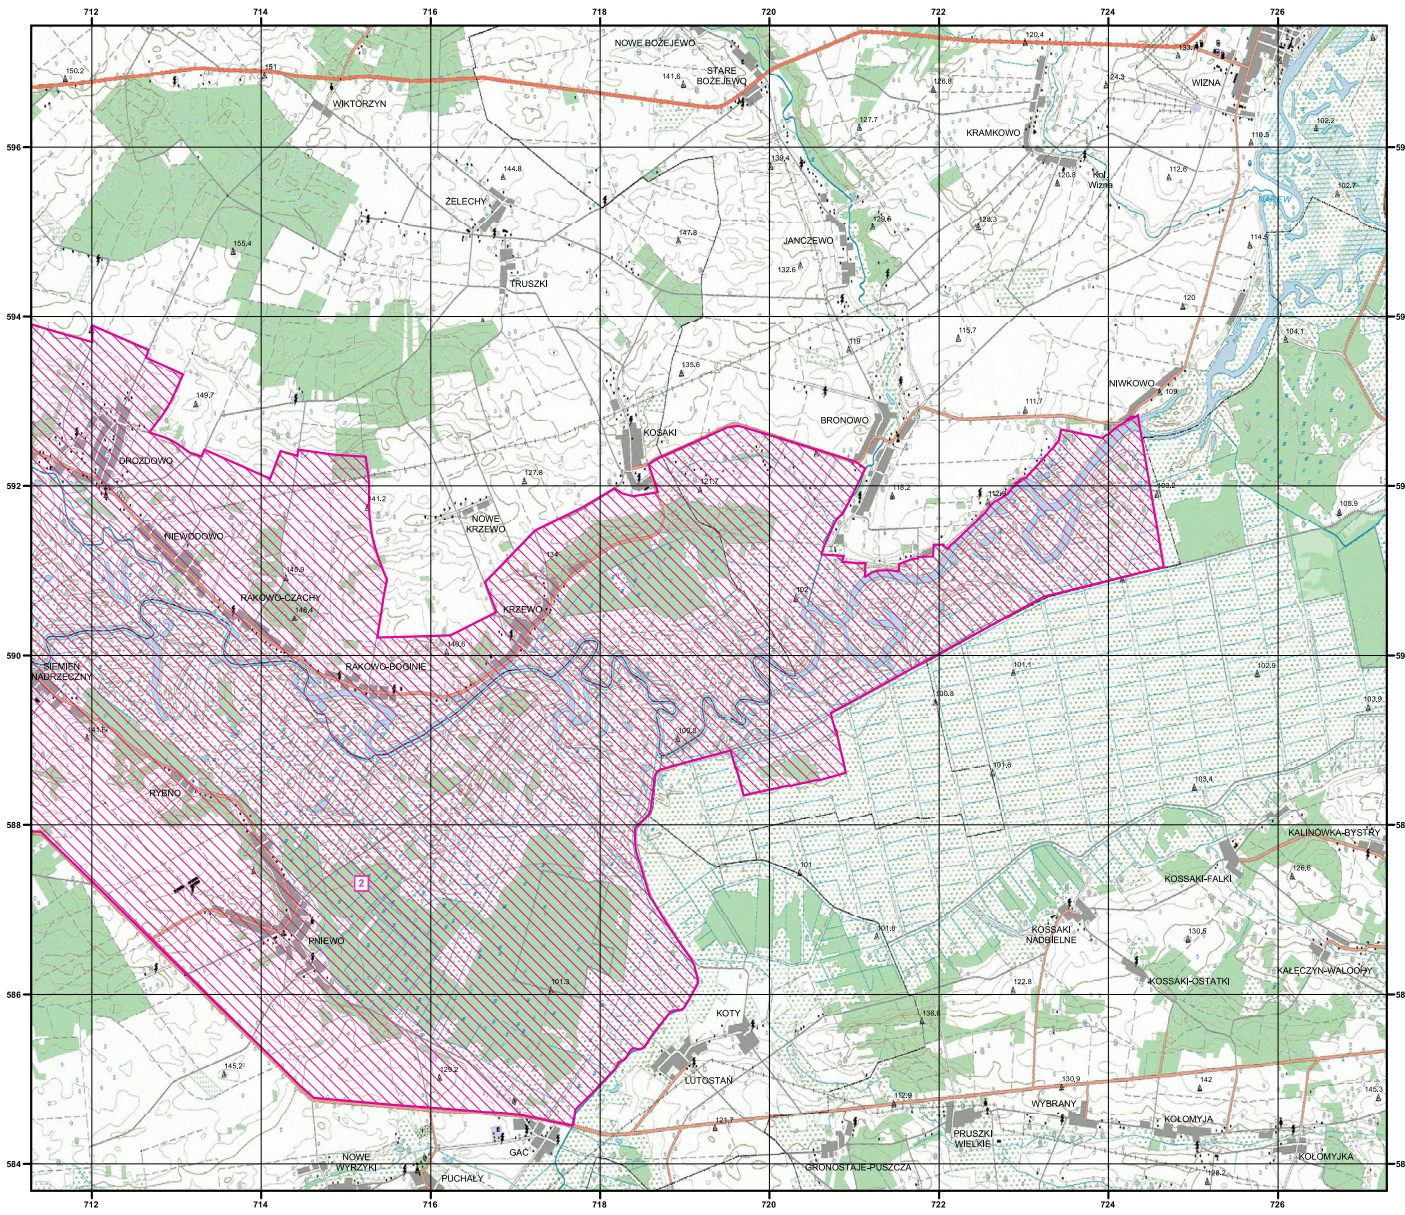

MAPA SPECJALNEGO OBSZARU OCHRONY SIEDLISK OSTOJA NARWIĄŃSKA (PLH200024)

MAPA
SPECJALNEGO
OBSZARU
OCHRONY SIEDLISK

OSTOJA NARWIĄŃSKA

PLH200024

arkusz 1/6

-  specjalny obszar ochrony siedlisk
-  numer enklawy obszaru

Układ współrzędnych płaskich prostokątnych: PL-1992

MAPA
SPECJALNEGO
OBSZARU
OCHRONY SIEDLISK

OSTOJA NARWIAŃSKA

PLH200024

arkusz 2/6

-  specjalny obszar ochrony siedlisk
-  numer enklawy obszaru

Układ współrzędnych płaskich prostokątnych: PL-1992

MAPA
SPECJALNEGO
OBSZARU
OCHRONY SIEDLISK

OSTOJA NARWIAŃSKA

PLH200024

arkusz 3/6

- specjalny obszar ochrony siedlisk
- numer enklawy obszaru

Układ współrzędnych płaskich prostokątnych: PL-1992

MAPA
SPECJALNEGO
OBSZARU
OCHRONY SIEDLISK

OSTOJA NARWIĄŃSKA

PLH200024

arkusz 4/6

-  specjalny obszar ochrony siedlisk
-  numer enklawy obszaru

Układ współrzędnych płaskich prostokątnych: PL-1992

MAPA
SPECJALNEGO
OBSZARU
OCHRONY SIEDLISK

OSTOJA NARWIAŃSKA