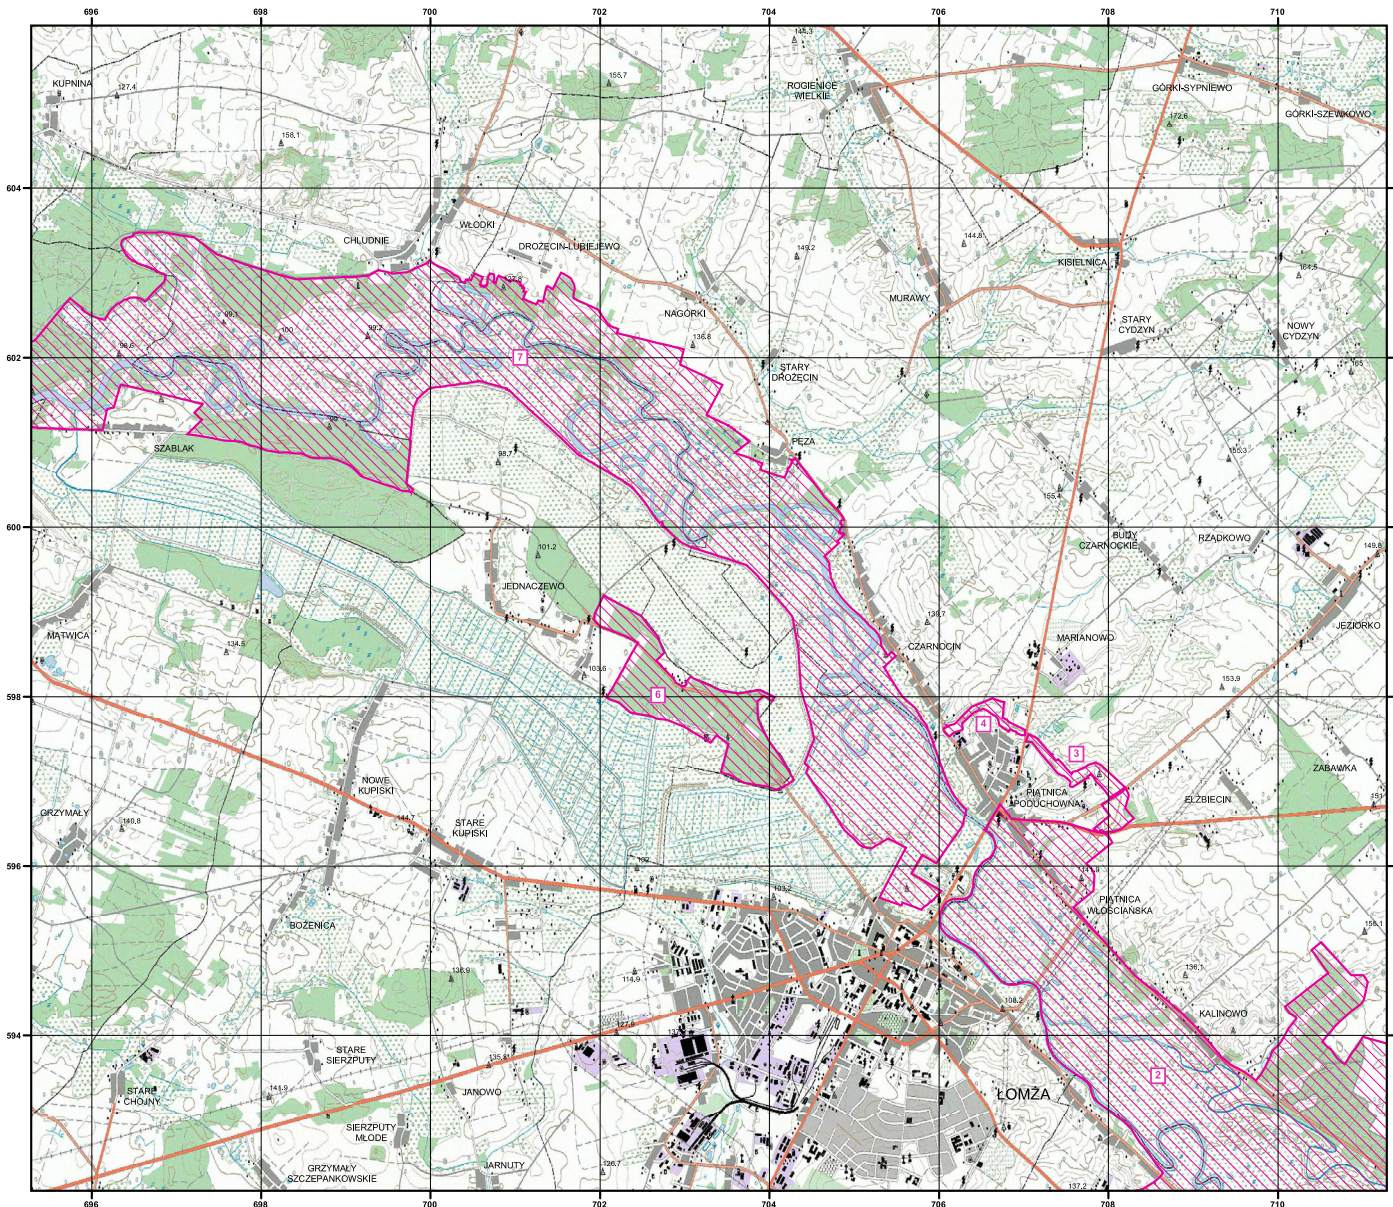

MAPA SPECJALNEGO OBSZARU OCHRONY SIEDLISK OSTOJA NARWIĄŃSKA (PLH200024)

MAPA
SPECJALNEGO
OBSZARU
OCHRONY SIEDLISK

OSTOJA NARWIĄŃSKA

PLH200024

arkusz 1/6

-  specjalny obszar ochrony siedlisk
-  numer enklawy obszaru

Układ współrzędnych płaskich prostokątnych: PL-1992

MAPA
SPECJALNEGO
OBSZARU
OCHRONY SIEDLISK

OSTOJA NARWIAŃSKA

PLH200024

arkusz 2/6

-  specjalny obszar ochrony siedlisk
-  numer enklawy obszaru

Układ współrzędnych płaskich prostokątnych: PL-1992

MAPA
SPECJALNEGO
OBSZARU
OCHRONY SIEDLISK

OSTOJA NARWIAŃSKA

PLH200024

arkusz 3/6

- specjalny obszar ochrony siedlisk
- numer enklawy obszaru

Układ współrzędnych płaskich prostokątnych: PL-1992

MAPA
SPECJALNEGO
OBSZARU
OCHRONY SIEDLISK