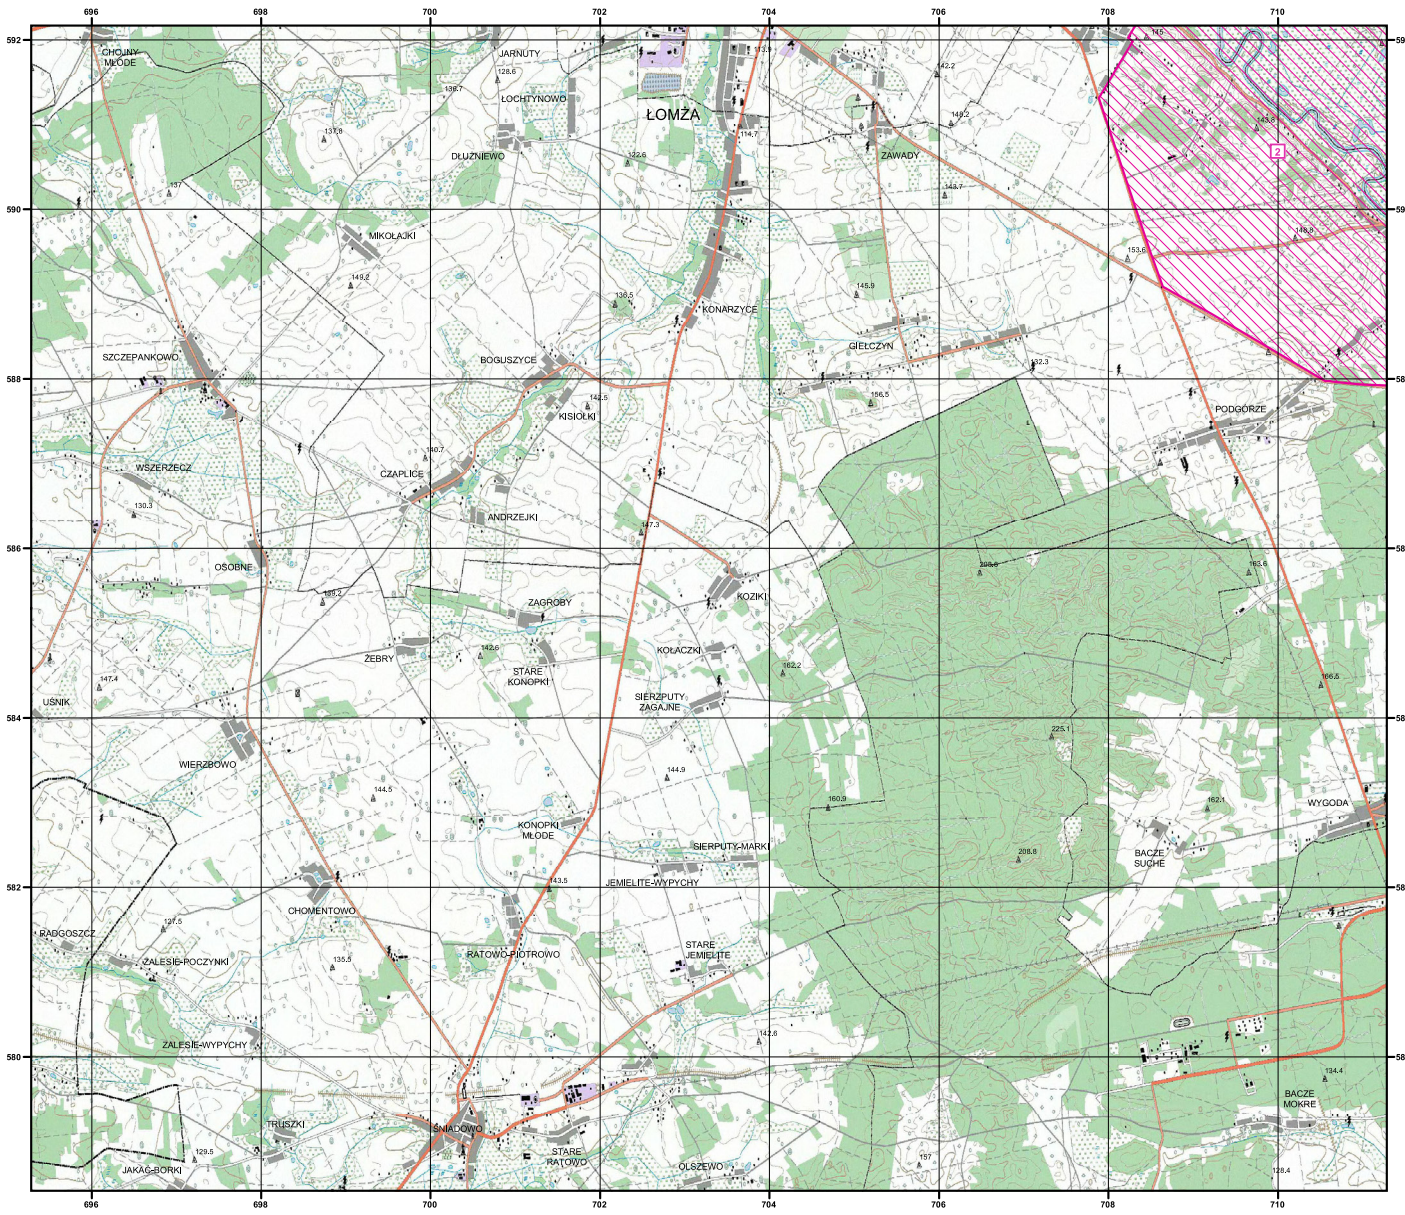

MAPA SPECJALNEGO OBSZARU OCHRONY SIEDLISK OSTOJA NARWIĄŃSKA (PLH200024)

MAPA
SPECJALNEGO
OBSZARU
OCHRONY SIEDLISK

OSTOJA NARWIĄŃSKA

PLH200024

arkusz 1/6

-  specjalny obszar ochrony siedlisk
-  numer enklawy obszaru

Układ współrzędnych płaskich prostokątnych: PL-1992

MAPA
SPECJALNEGO
OBSZARU
OCHRONY SIEDLISK

OSTOJA NARWIAŃSKA

PLH200024

arkusz 2/6

-  specjalny obszar ochrony siedlisk
-  numer enklawy obszaru

Układ współrzędnych płaskich prostokątnych: PL-1992

MAPA
SPECJALNEGO
OBSZARU
OCHRONY SIEDLISK

OSTOJA NARWIAŃSKA

PLH200024

arkusz 3/6

- specjalny obszar ochrony siedlisk
- numer enklawy obszaru

Układ współrzędnych płaskich prostokątnych: PL-1992

MAPA
SPECJALNEGO
OBSZARU
OCHRONY SIEDLISK