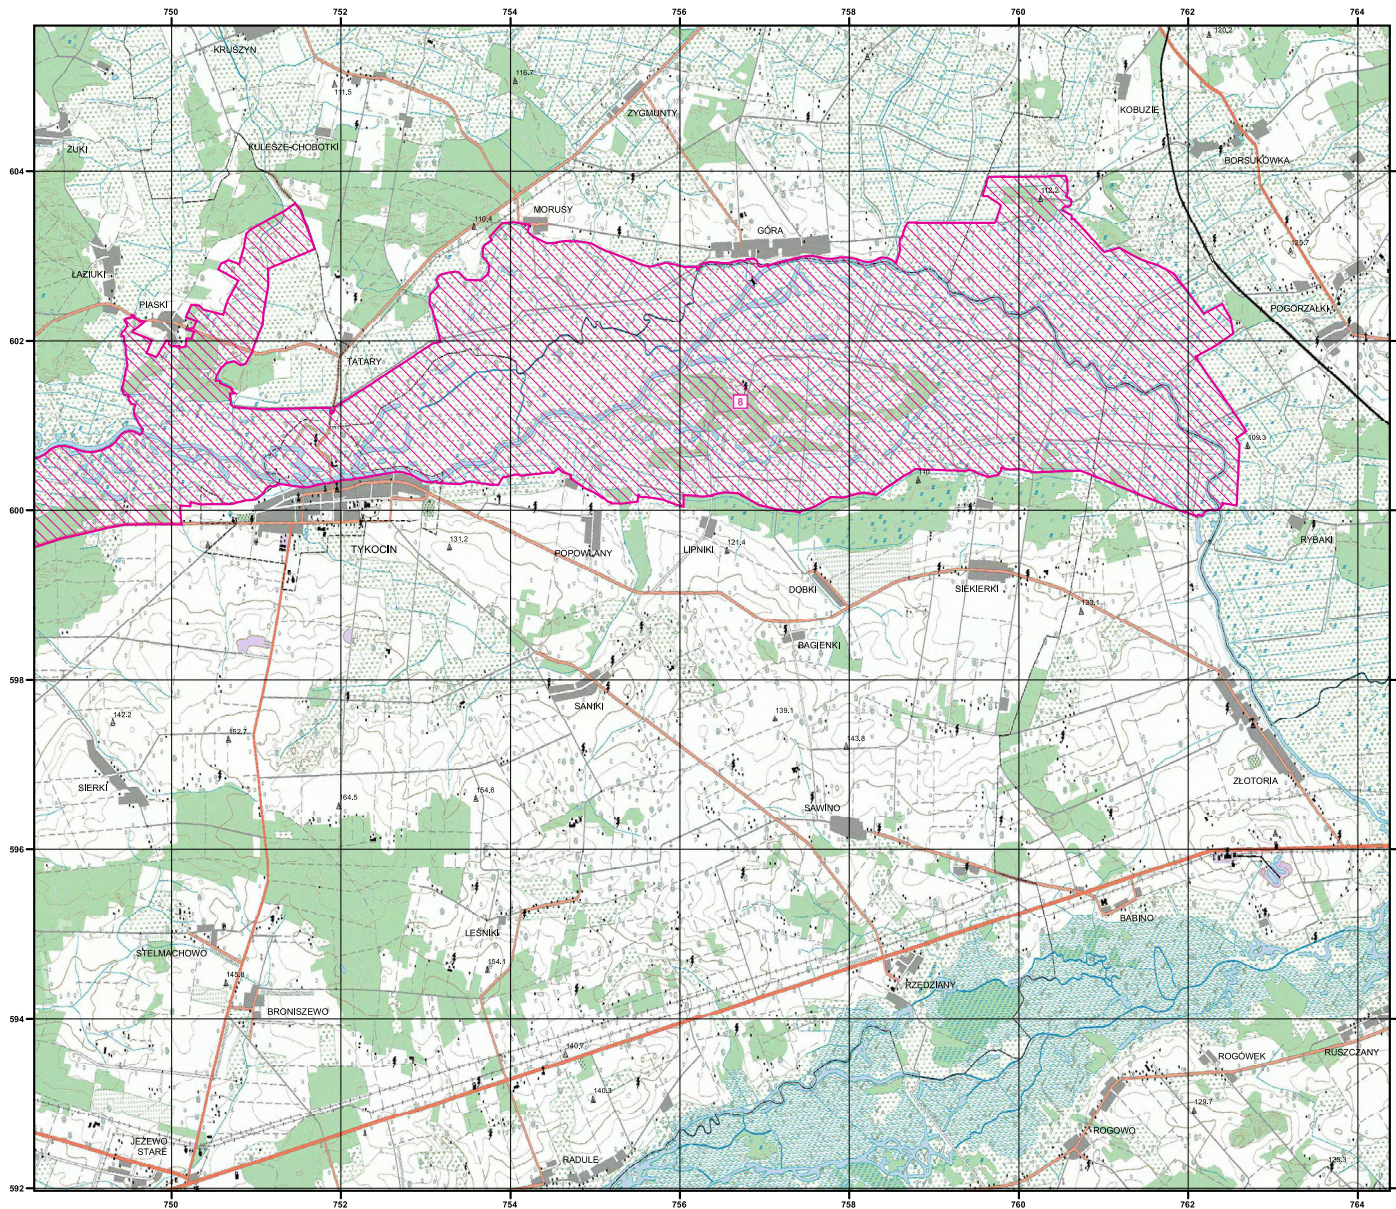

MAPA SPECJALNEGO OBSZARU OCHRONY SIEDLISK OSTOJA NARWIĄŃSKA (PLH200024)

MAPA
SPECJALNEGO
OBSZARU
OCHRONY SIEDLISK

OSTOJA NARWIĄŃSKA

PLH200024

arkusz 1/6

-  specjalny obszar ochrony siedlisk
-  numer enklawy obszaru

PLH200024

arkusz 5/6

-  specjalny obszar ochrony siedlisk
-  numer enklawy obszaru

Układ współrzędnych płaskich prostokątnych: PL-1992

MAPA
SPECJALNEGO
OBSZARU
OCHRONY SIEDLISK

OSTOJA NARWIĄŃSKA

PLH200024

arkusz 6/6

-  specjalny obszar ochrony siedlisk
-  numer enklawy obszaru

Układ współrzędnych płaskich prostokątnych: PL-1992