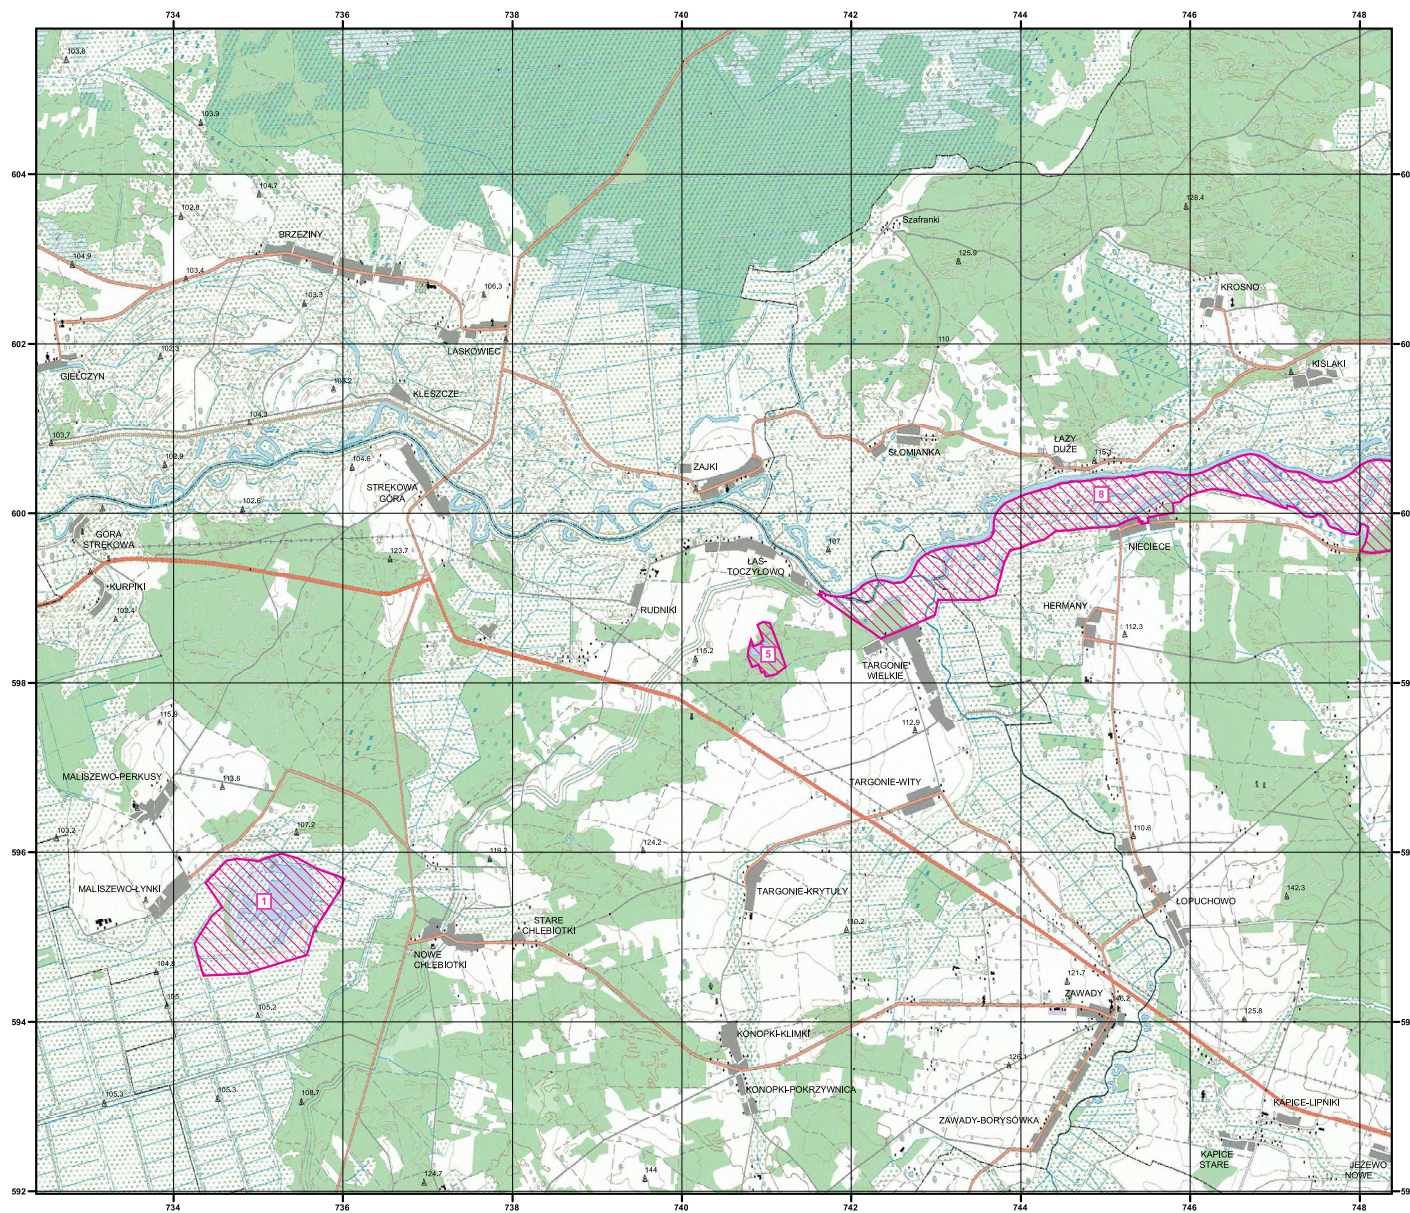

OSTOJA NARWIĄŃSKA

PLH200024

arkusz 4/6

-  specjalny obszar ochrony siedlisk
-  numer enklawy obszaru

Układ współrzędnych płaskich prostokątnych: PL-1992

MAPA
SPECJALNEGO
OBSZARU
OCHRONY SIEDLISK

OSTOJA NARWIAŃSKA