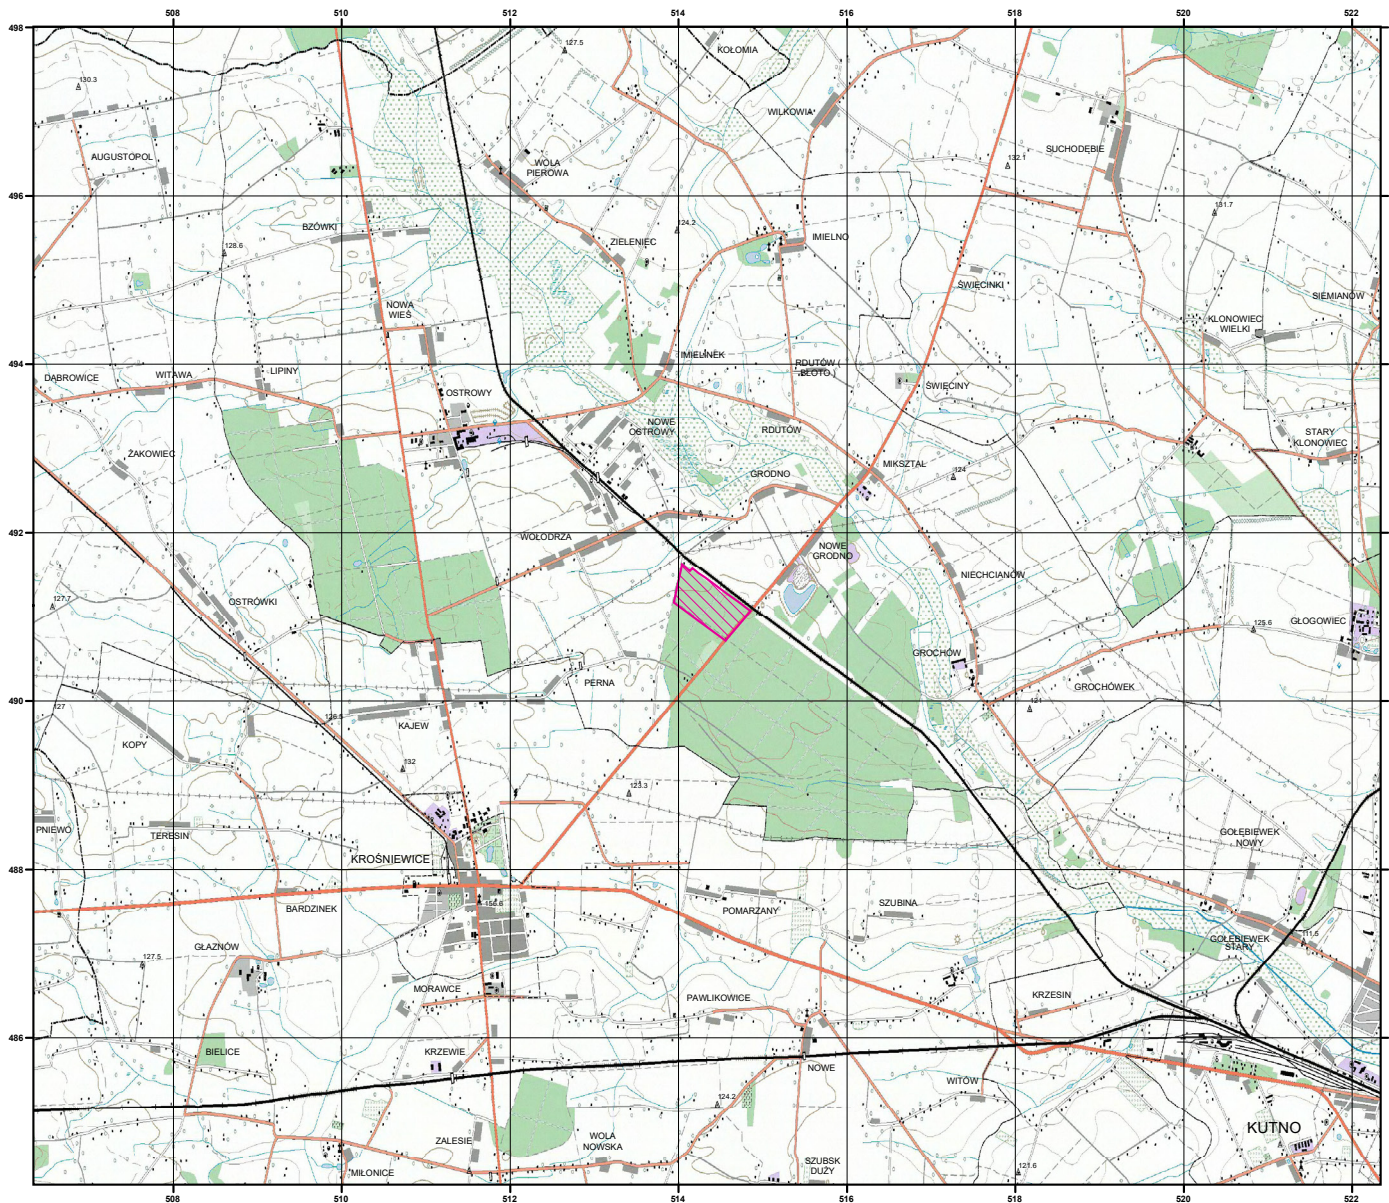

MAPA SPECJALNEGO OBSZARU OCHRONY SIEDLISK DĄBROWA ŚWIETLISTA W PERNIE (PLH100002)

MAPA SPECJALNEGO OBSZARU OCHRONY SIEDLISK DĄBROWA ŚWIETLISTA W PERNIE

PLH100002

arkusz 1/1

 specjalny obszar
ochrony siedlisk

Układ współrzędnych płaskich prostokątnych: PL-1992