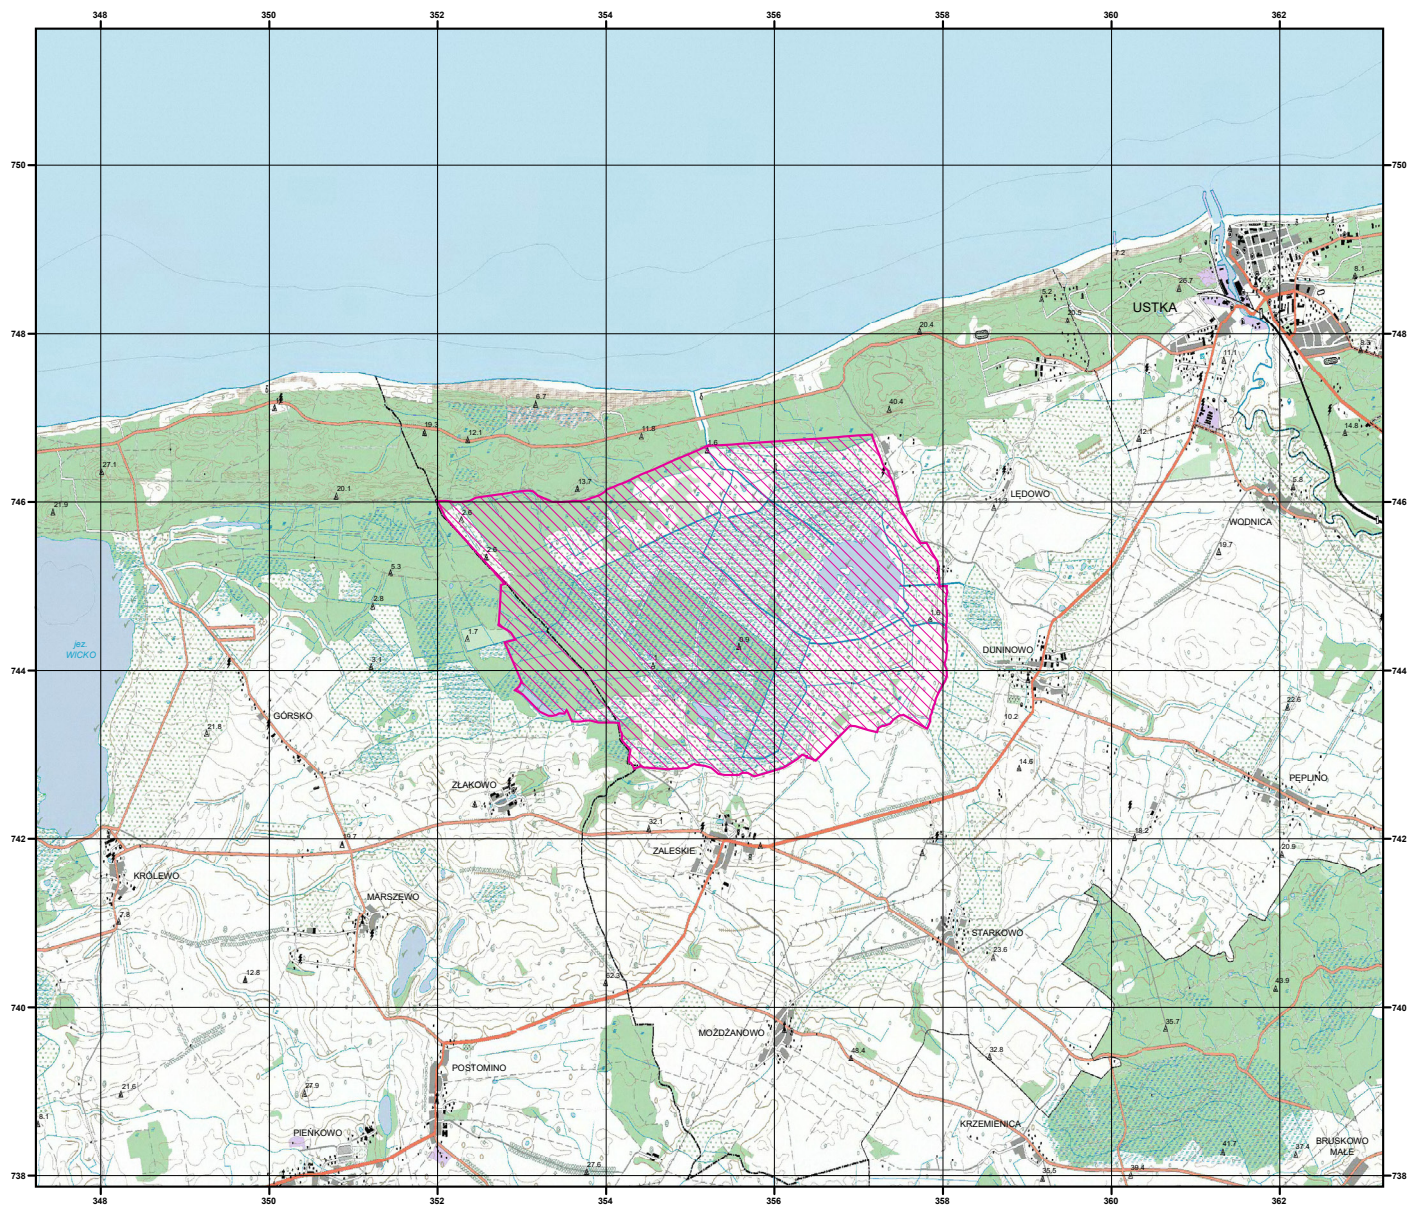

MAPA SPECJALNEGO OBSZARU OCHRONY SIEDLISK PRZYMORSKIE BŁOTA (PLH220024)

MAPA SPECJALNEGO OBSZARU OCHRONY SIEDLISK PRZYMORSKIE BŁOTA

PLH220024

arkusz 1/1

 specjalny obszar
ochrony siedlisk

Układ współrzędnych płaskich prostokątnych: PL-1992