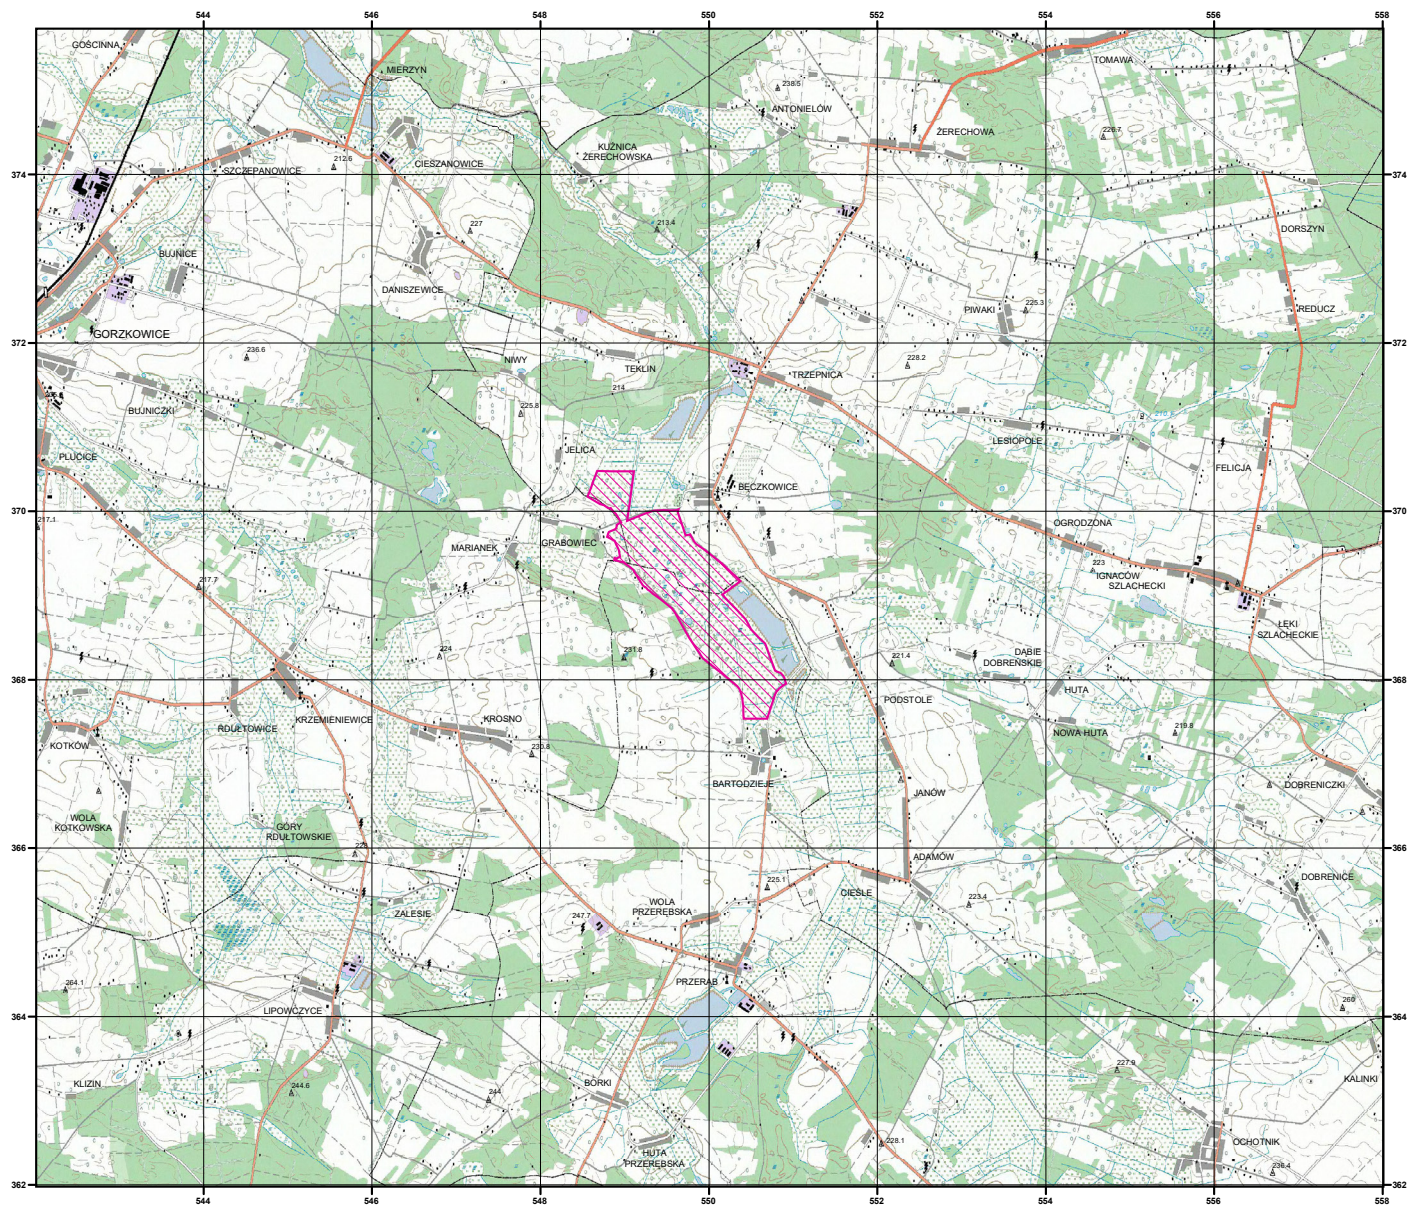

MAPA SPECJALNEGO OBSZARU OCHRONY SIEDLISK ŁĄKA W BĘCZKOWICACH (PLH100004)

MAPA SPECJALNEGO OBSZARU OCHRONY SIEDLISK ŁĄKA W BĘCZKOWICACH

PLH100004

arkusz 1/1

 specjalny obszar
ochrony siedlisk

Układ współrzędnych płaskich prostokątnych: PL-1992