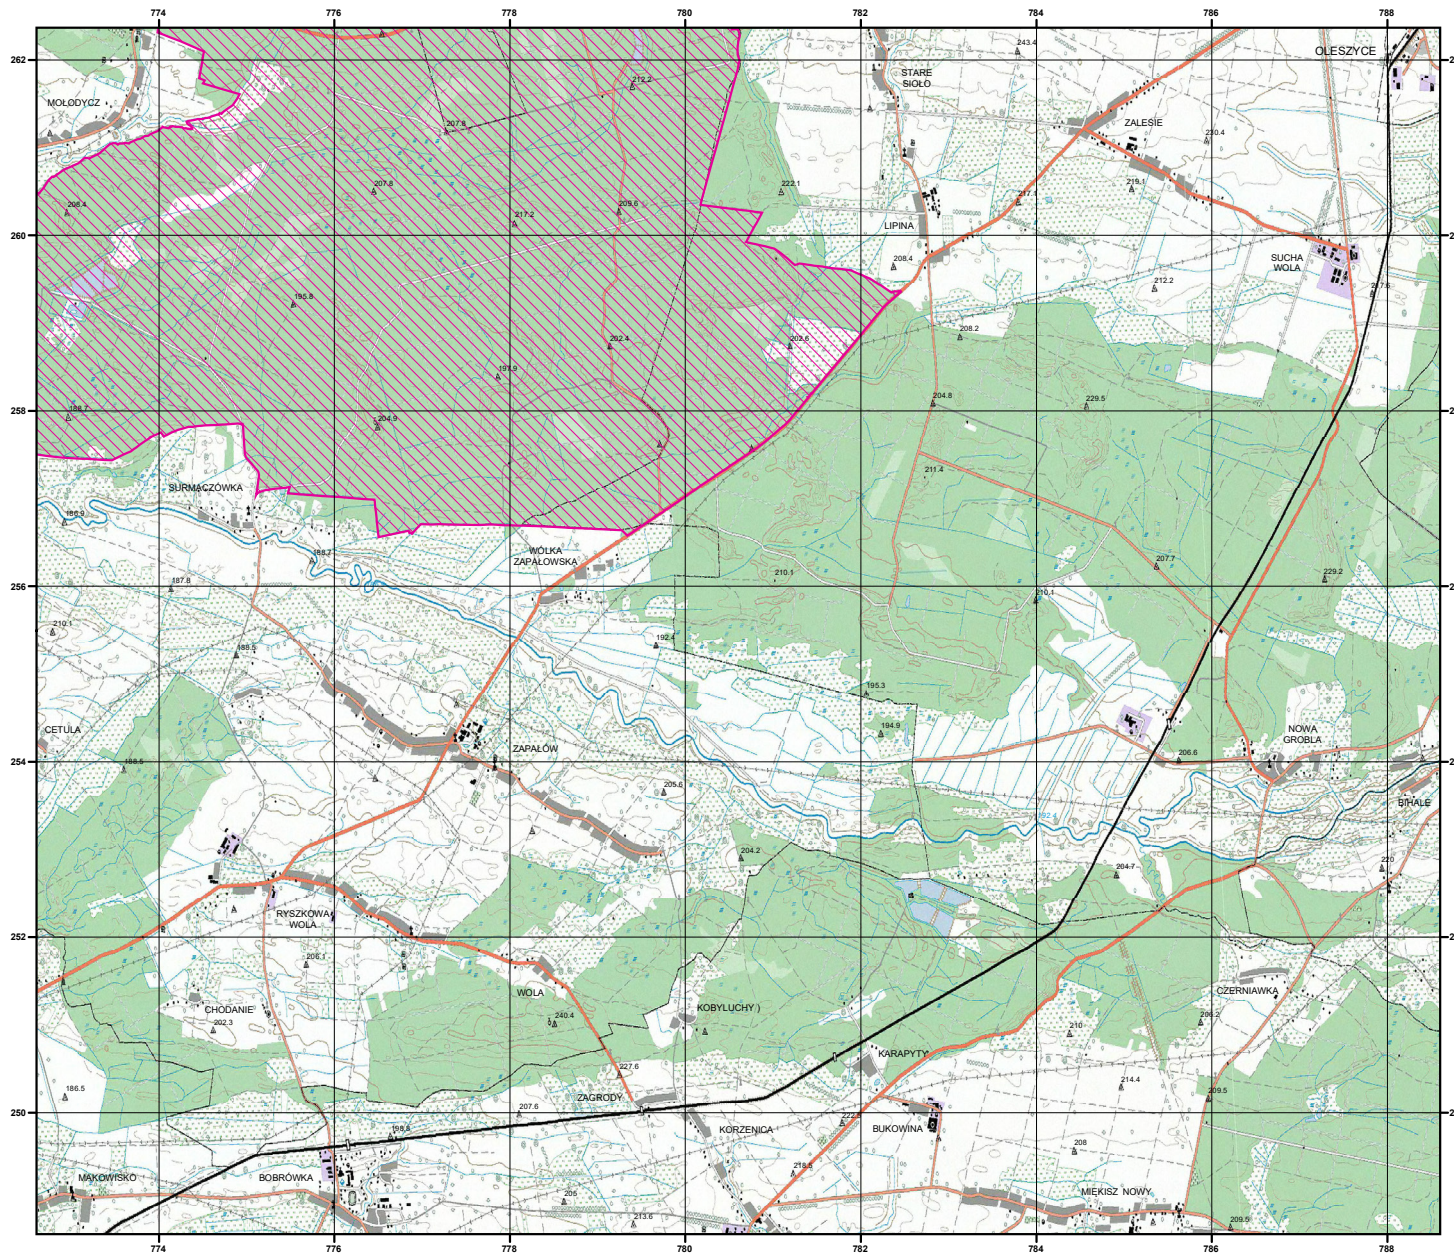

MAPA  
SPECJALNEGO  
OBSZARU  
OCHRONY SIEDLISK

LASY SIENIAWSKIE

PLH180054

arkusz 2/4

 specjalny obszar  
ochrony siedlisk

Układ współrzędnych płaskich prostokątnych: PL-1992

MAPA  
SPECJALNEGO  
OBSZARU  
OCHRONY SIEDLISK

LASY SIENIAWSKIE

PLH180054

arkusz 3/4

 specjalny obszar  
ochrony siedlisk

Układ współrzędnych płaskich prostokątnych: PL-1992

MAPA  
SPECJALNEGO  
OBSZARU  
OCHRONY SIEDLISK

LASY SIENIAWSKIE

PLH180054

arkusz 4/4

 specjalny obszar  
ochrony siedlisk

Układ współrzędnych płaskich prostokątnych: PL-1992