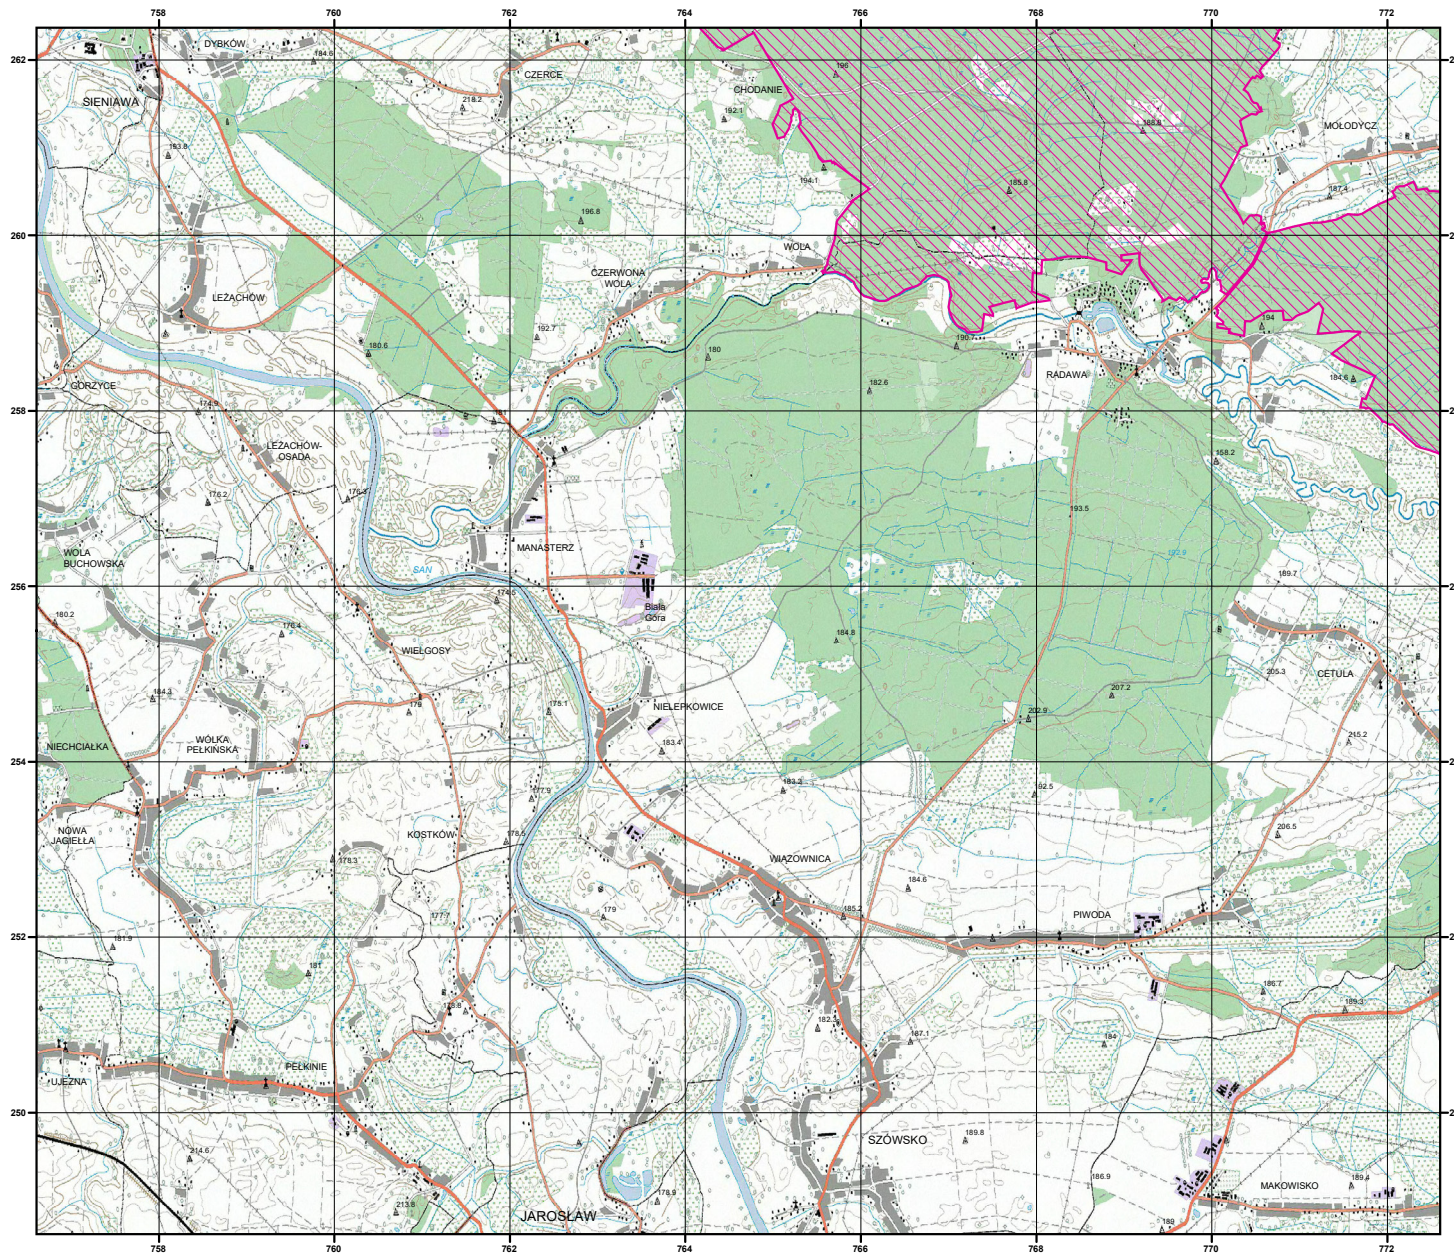

MAPA  
SPECJALNEGO  
OBSZARU  
OCHRONY SIEDLISK

LASY SIENIAWSKIE

PLH180054

arkusz 2/4

 specjalny obszar  
ochrony siedlisk

Układ współrzędnych płaskich prostokątnych: PL-1992

MAPA  
SPECJALNEGO  
OBSZARU  
OCHRONY SIEDLISK

LASY SIENIAWSKIE

PLH180054

arkusz 3/4

 specjalny obszar  
ochrony siedlisk

Układ współrzędnych płaskich prostokątnych: PL-1992

MAPA  
SPECJALNEGO  
OBSZARU  
OCHRONY SIEDLISK

LASY SIENIAWSKIE

PLH180054

arkusz 4/4

 specjalny obszar  
ochrony siedlisk

Układ współrzędnych płaskich prostokątnych: PL-1992