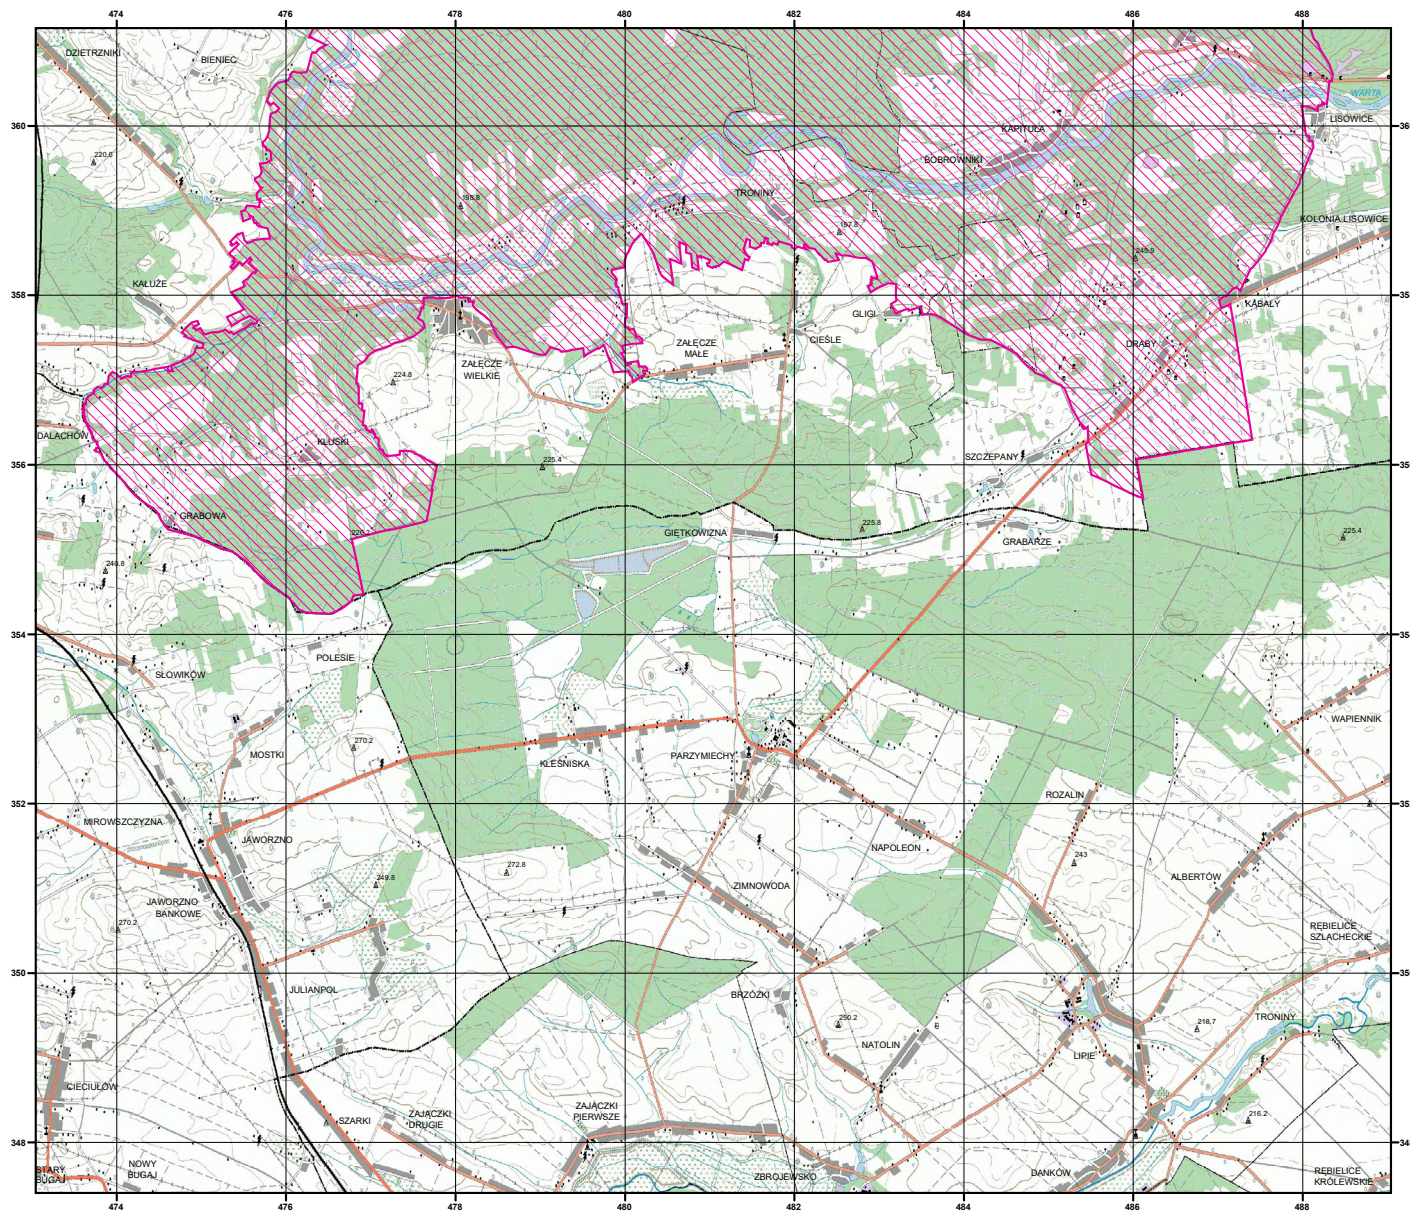

MAPA
SPECJALNEGO
OBSZARU
OCHRONY SIEDLISK

ZALECZAŃSKI
ŁUK WARTY

PLH100007

arkusz 2/2

specjalny obszar
ochrony siedlisk

NATURA 2000

GENERALNA
DYREKCJA
OCHRONY
ŚRODOWISKA