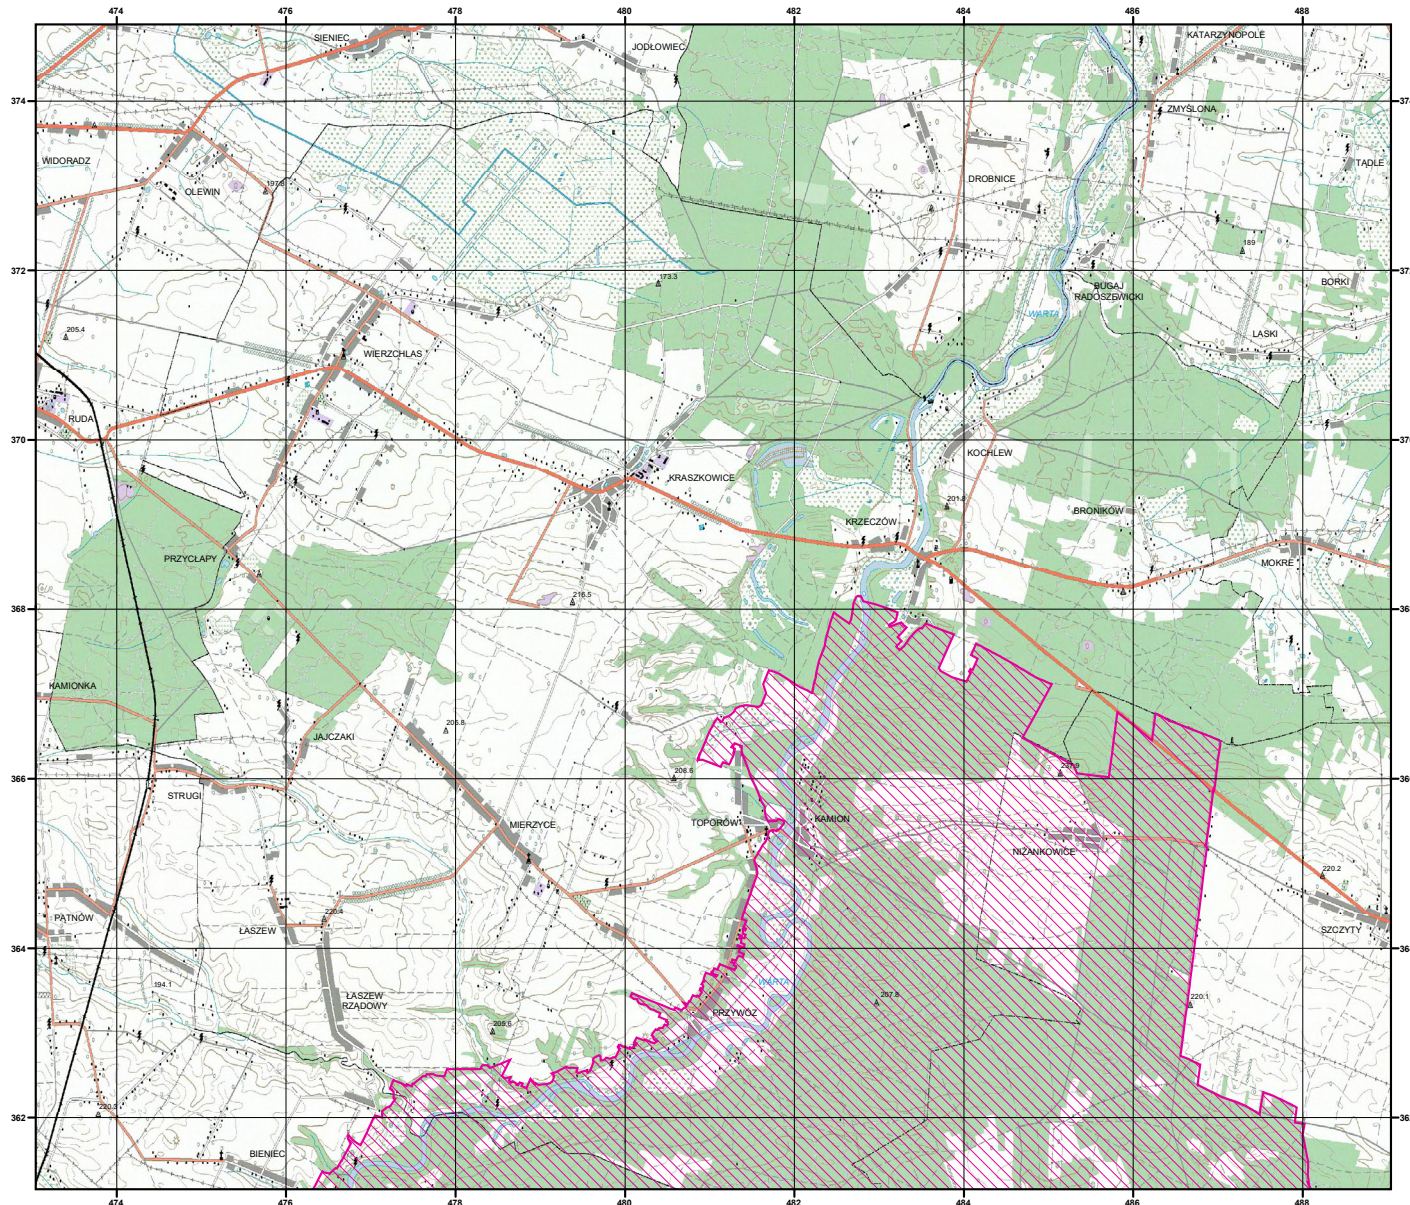

MAPA SPECJALNEGO OBSZARU OCHRONY SIEDLISK ZAŁĘCZAŃSKI ŁUK WARTY (PLH100007)

MAPA
SPECJALNEGO
OBSZARU
OCHRONY SIEDLISK

ZAŁĘCZAŃSKI
ŁUK WARTY

PLH100007

arkusz 1/2

 specjalny obszar
ochrony siedlisk

Układ współrzędnych płaskich prostokątnych: PL-1992

MAPA
SPECJALNEGO
OBSZARU
OCHRONY SIEDLISK

ZALECZAŃSKI
ŁUK WARTY

PLH100007

arkusz 2/2

 specjalny obszar
ochrony siedlisk

Układ współrzędnych płaskich prostokątnych: PL-1992

NATURA 2000

GENERALNA
DYREKCJA
OCHRONY
ŚRODOWISKA