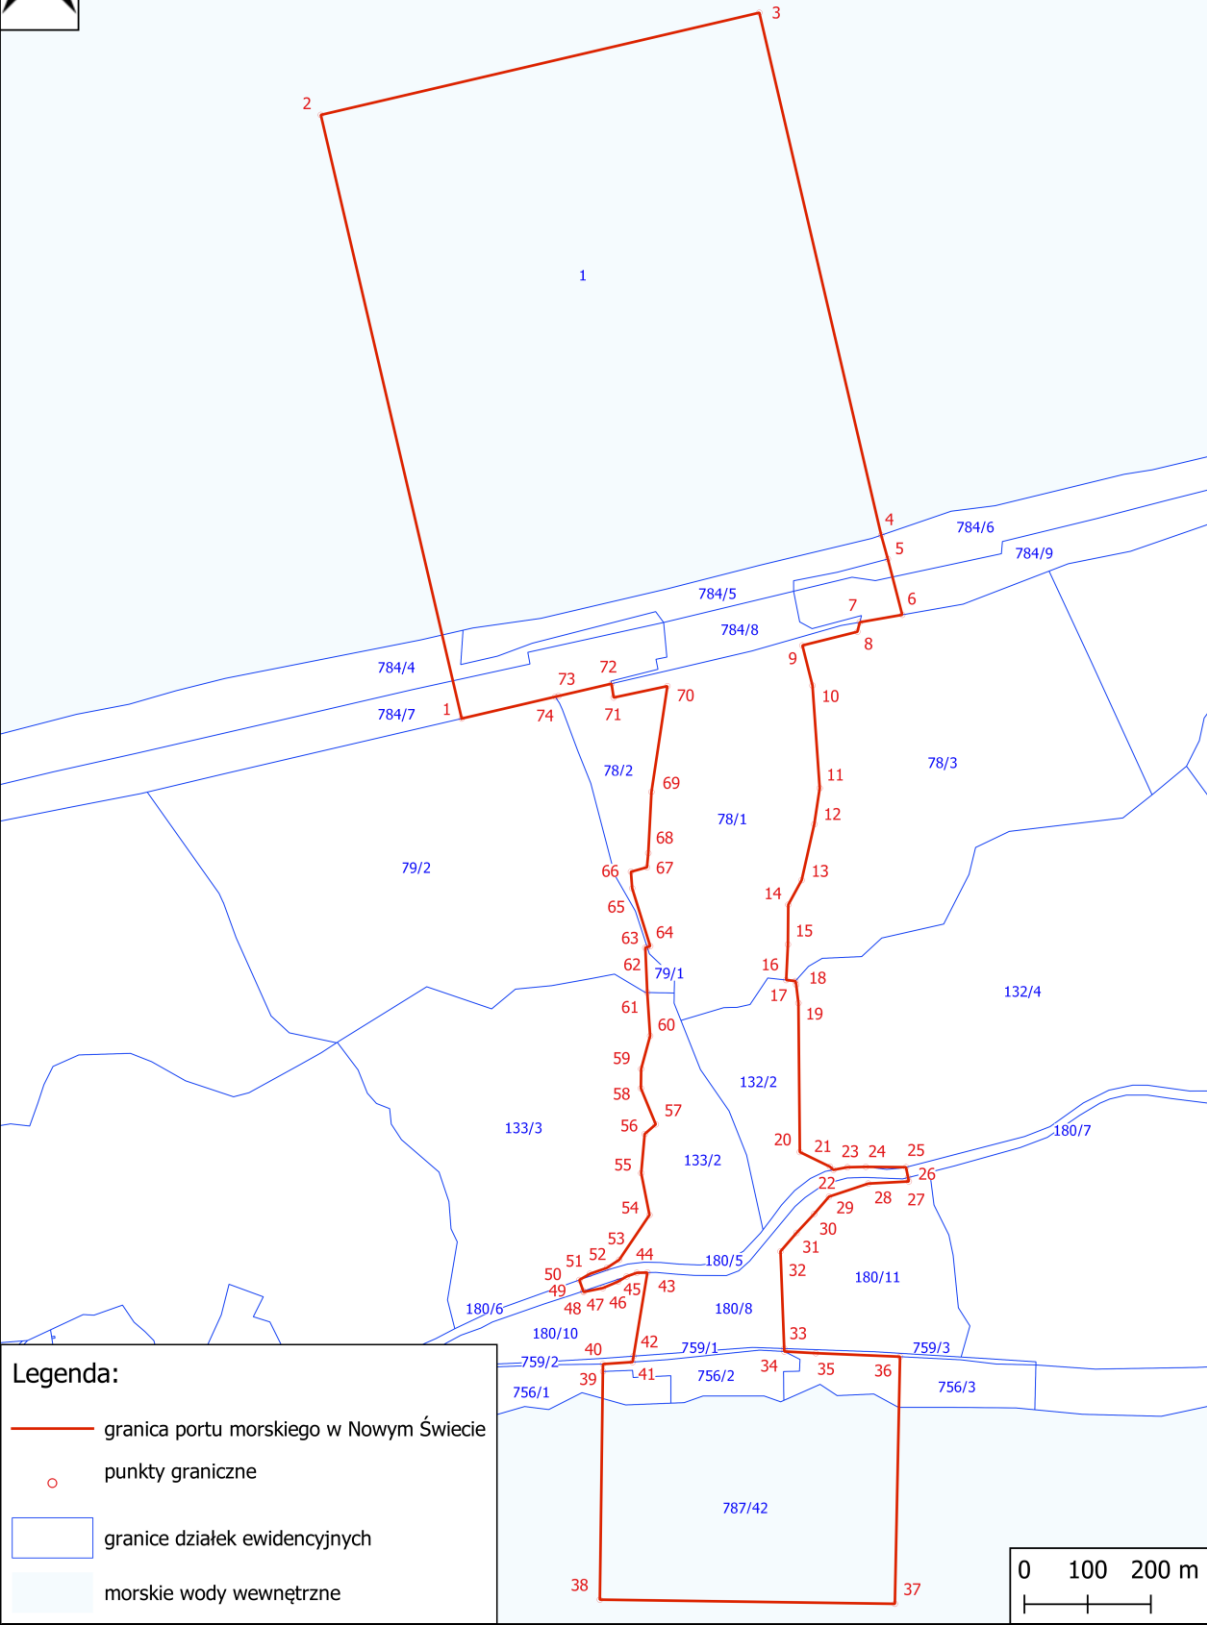

Granica portu morskiego w Nowym Świecie

Legenda:

- granica portu morskiego w Nowym Świecie
- punkty graniczne
- granice działek ewidencyjnych
- morskie wody wewnętrzne