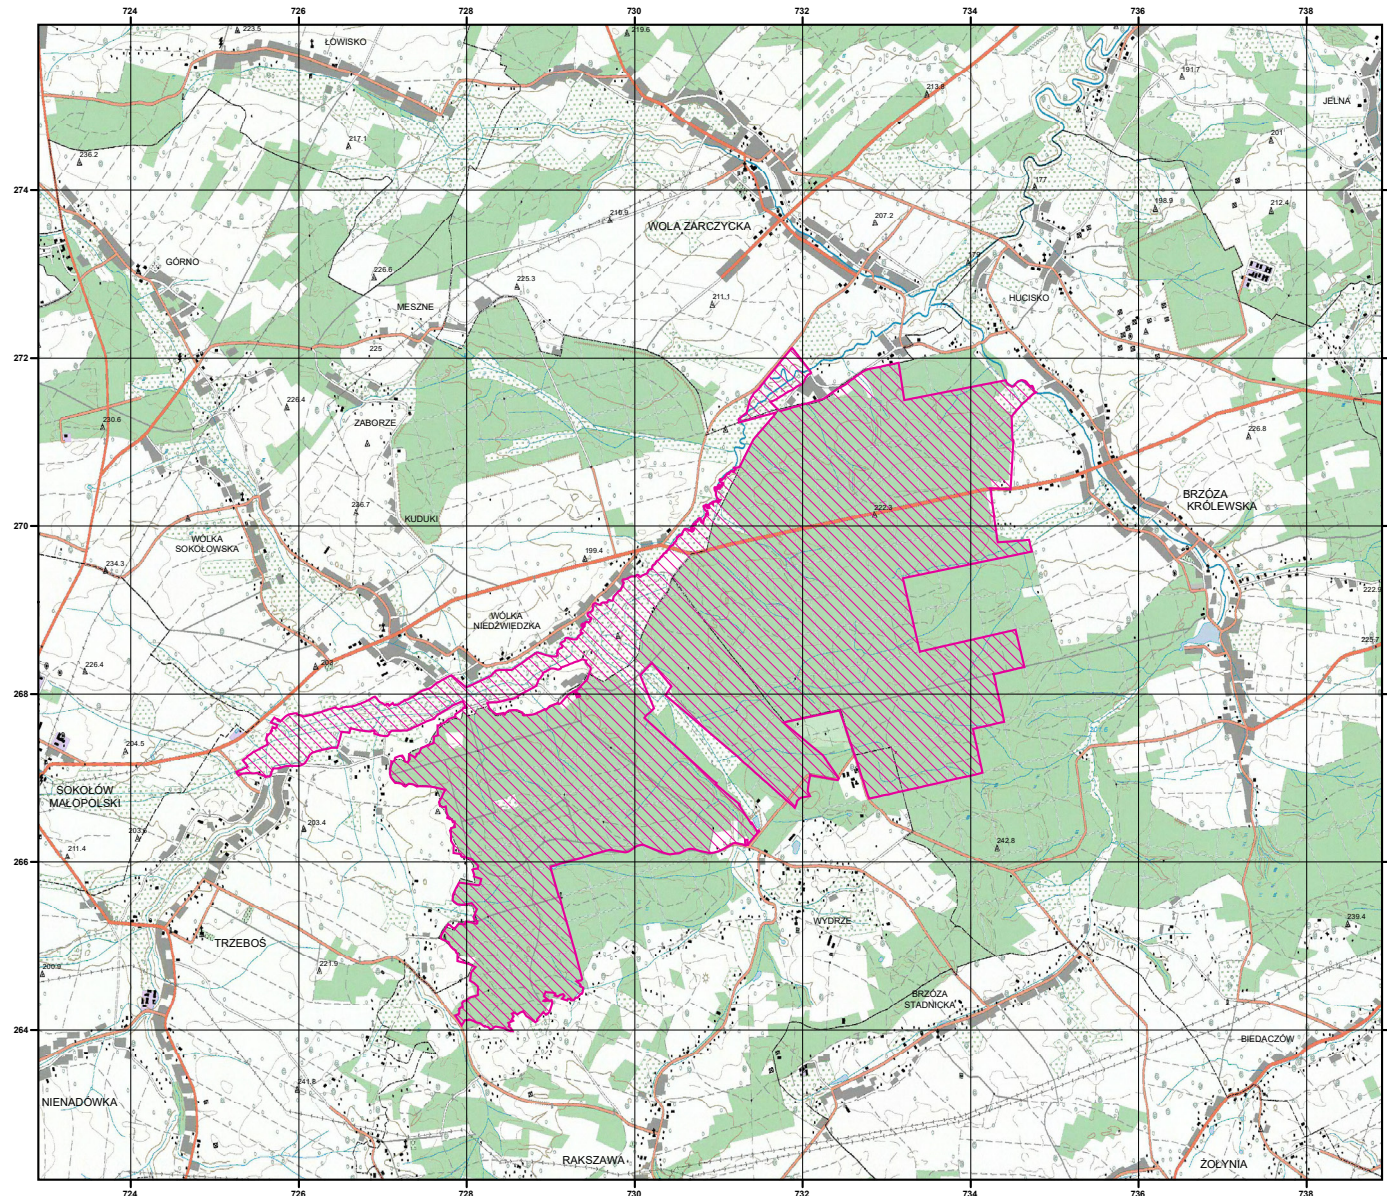

# MAPA SPECJALNEGO OBSZARU OCHRONY SIEDLISK LASY LEŻAJSKIE (PLH180047)

MAPA  
SPECJALNEGO  
OBSZARU  
OCHRONY SIEDLISK

LASY LEŻAJSKIE

PLH180047

arkusz 1/1

 specjalny obszar  
ochrony siedlisk

Układ współrzędnych płaskich prostokątnych: PL-1992