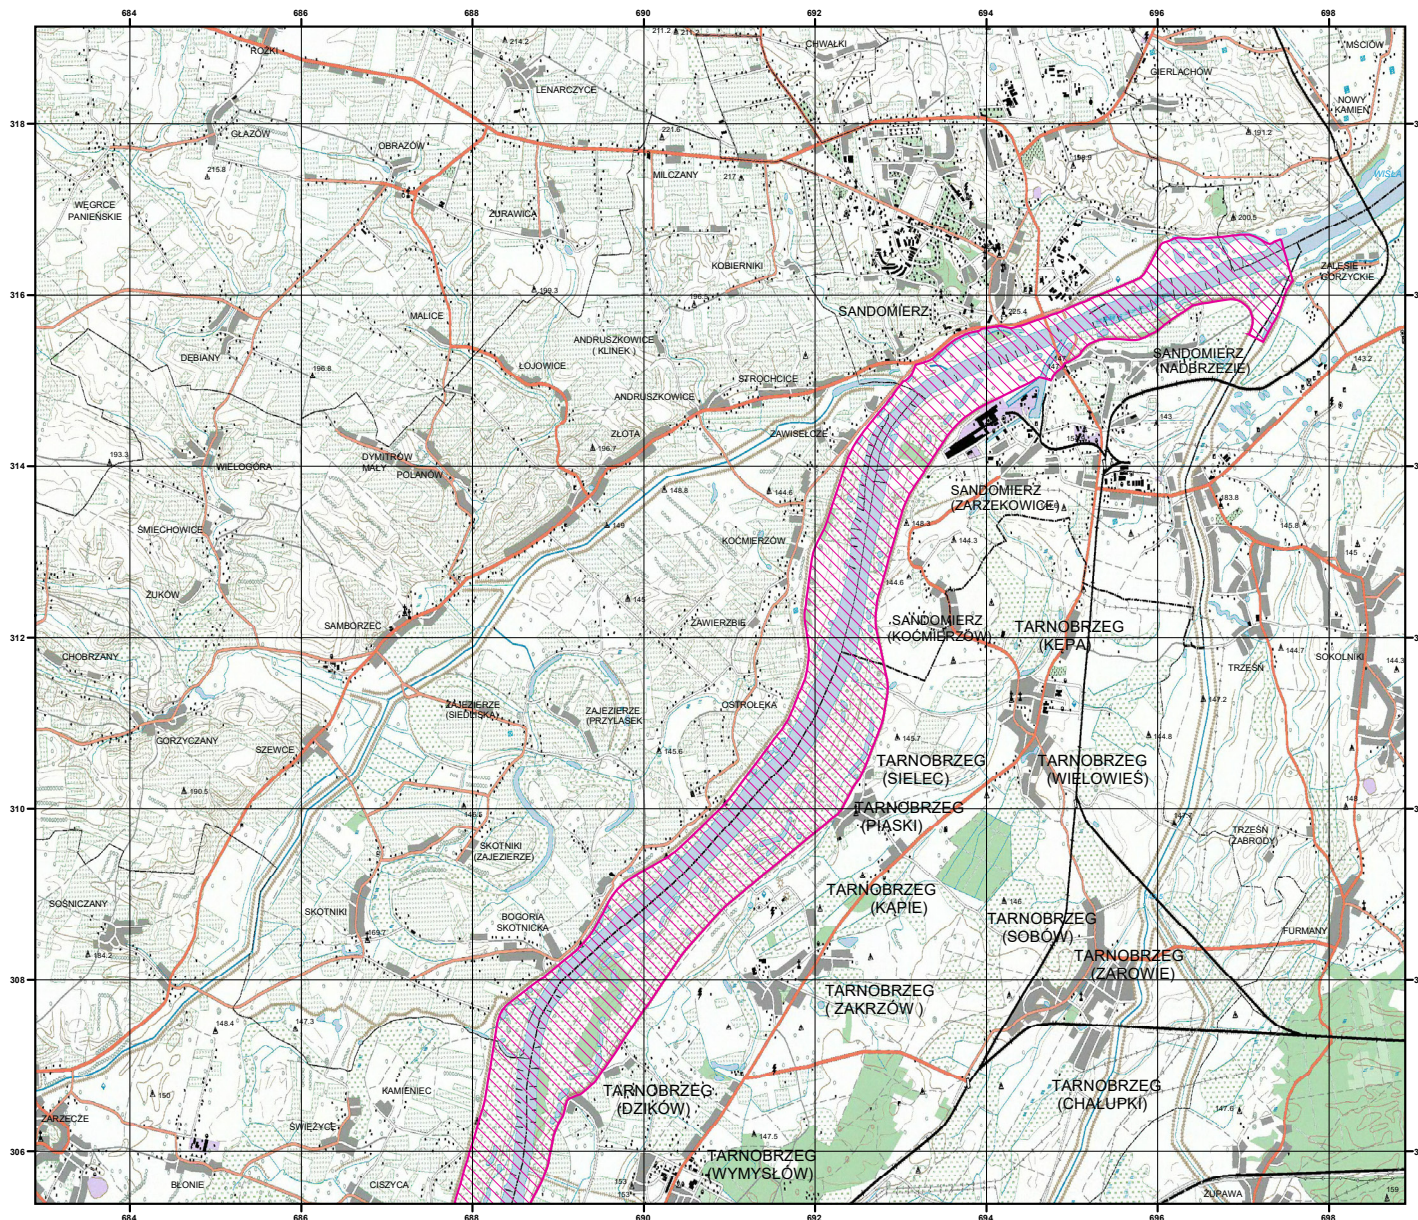

MAPA SPECJALNEGO OBSZARU OCHRONY SIEDLISK TARNOBRESKA DOLINA WISŁY (PLH180049)

MAPA SPECJALNEGO OBSZARU OCHRONY SIEDLISK

TARNOBRESKA DOLINA WISŁY

PLH180049

arkusz 1/3

 specjalny obszar
ochrony siedlisk

Układ współrzędnych płaskich prostokątnych: PL-1992

MAPA
SPECJALNEGO
OBSZARU
OCHRONY SIEDLISK

TARNOBRZESKA
DOLINA WISŁY

PLH180049

arkusz 2/3

 specjalny obszar
ochrony siedlisk

Układ współrzędnych płaskich prostokątnych: PL-1992

MAPA
SPECJALNEGO
OBSZARU
OCHRONY SIEDLISK

TARNOBRZESKA
DOLINA WISŁY

PLH180049

arkusz 3/3

 specjalny obszar
ochrony siedlisk

Układ współrzędnych płaskich prostokątnych: PL-1992