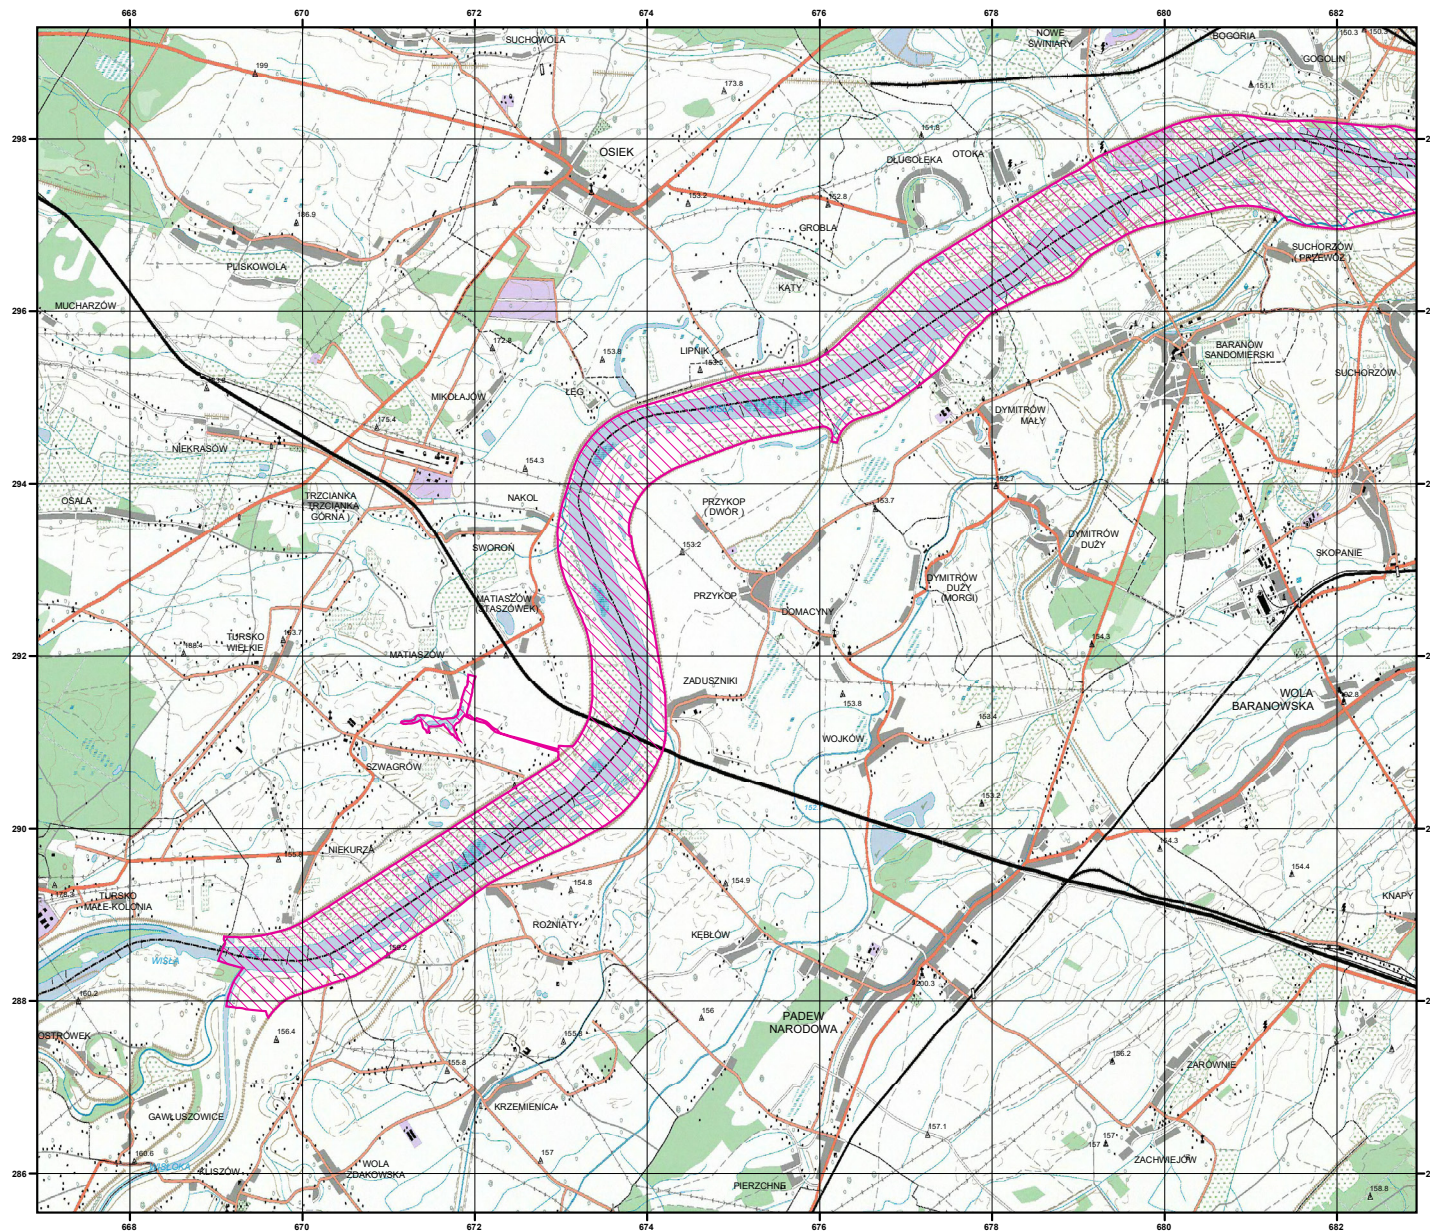

MAPA SPECJALNEGO OBSZARU OCHRONY SIEDLISK TARNOBRESKA DOLINA WISŁY (PLH180049)

MAPA SPECJALNEGO OBSZARU OCHRONY SIEDLISK

TARNOBRESKA DOLINA WISŁY

PLH180049

arkusz 1/3

 specjalny obszar
ochrony siedlisk

Układ współrzędnych płaskich prostokątnych: PL-1992

MAPA
SPECJALNEGO
OBSZARU
OCHRONY SIEDLISK

TARNOBRZESKA
DOLINA WISŁY

PLH180049

arkusz 2/3

 specjalny obszar
ochrony siedlisk

Układ współrzędnych płaskich prostokątnych: PL-1992

MAPA
SPECJALNEGO
OBSZARU
OCHRONY SIEDLISK

TARNOBRZESKA
DOLINA WISŁY

PLH180049

arkusz 3/3

 specjalny obszar
ochrony siedlisk

Układ współrzędnych płaskich prostokątnych: PL-1992