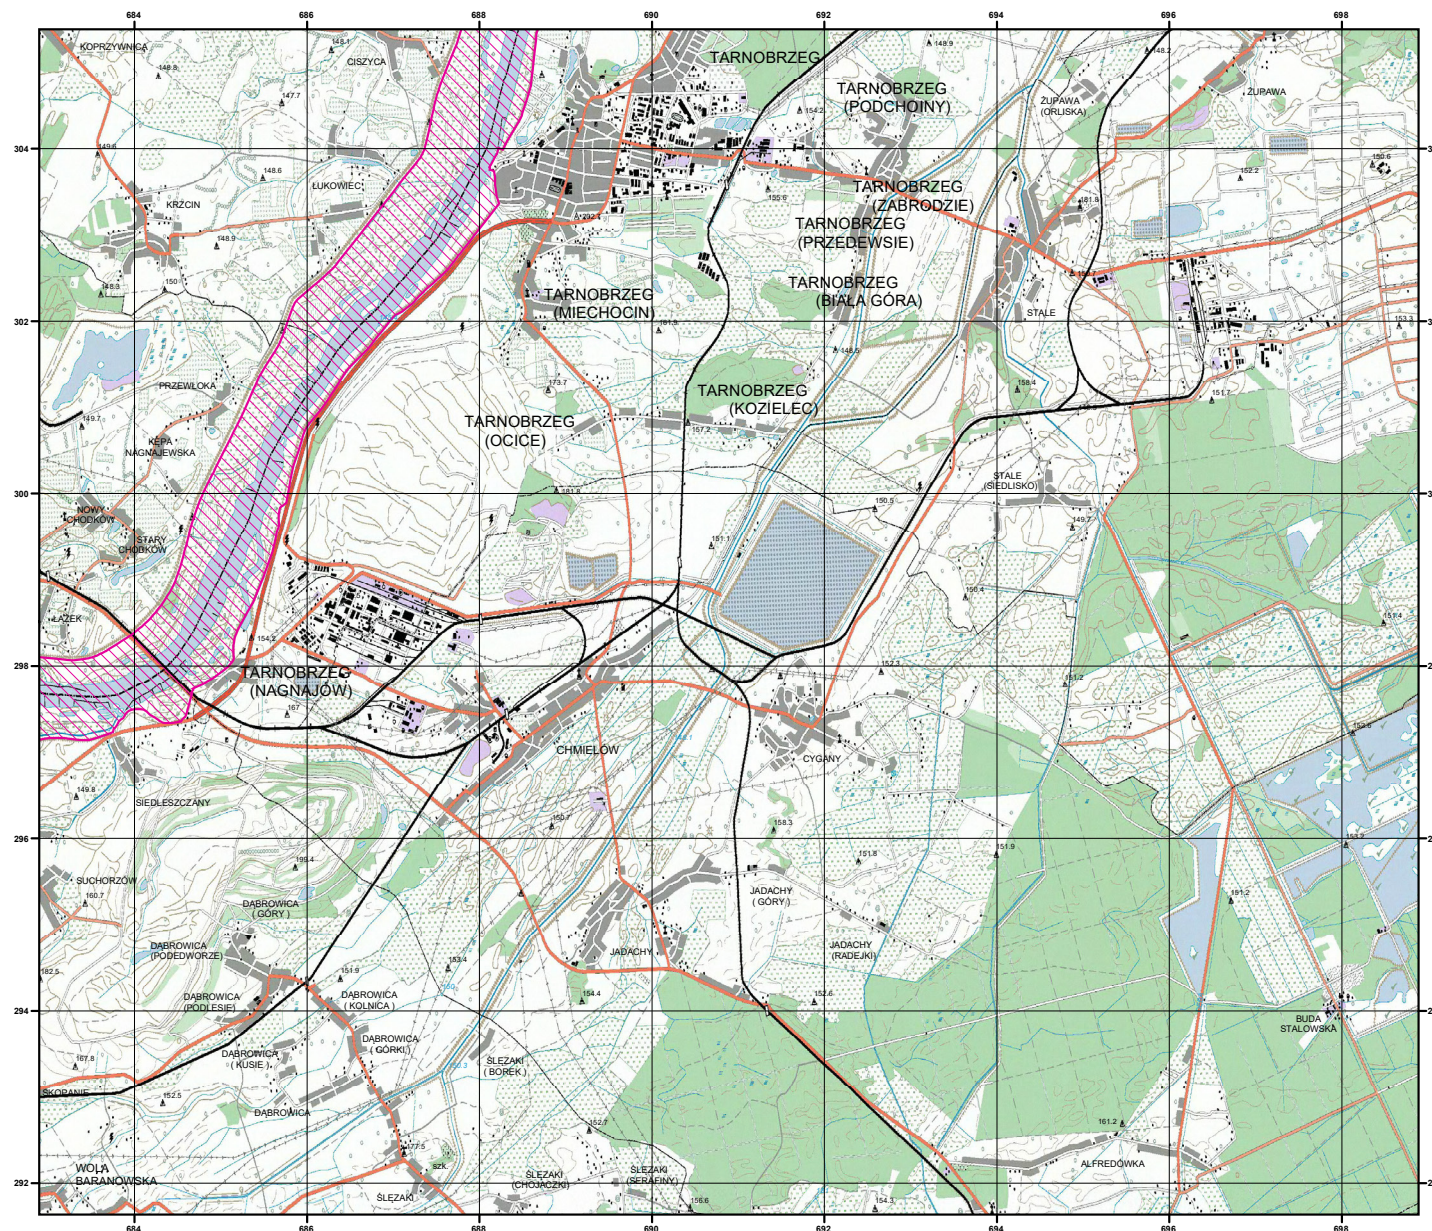

MAPA SPECJALNEGO OBSZARU OCHRONY SIEDLISK TARNOBRESKA DOLINA WISŁY (PLH180049)

MAPA SPECJALNEGO OBSZARU OCHRONY SIEDLISK

TARNOBRESKA DOLINA WISŁY

PLH180049

arkusz 1/3

 specjalny obszar
ochrony siedlisk

Układ współrzędnych płaskich prostokątnych: PL-1992

MAPA
SPECJALNEGO
OBSZARU
OCHRONY SIEDLISK

TARNOBRZESKA
DOLINA WISŁY

PLH180049

arkusz 2/3

 specjalny obszar
ochrony siedlisk

Układ współrzędnych płaskich prostokątnych: PL-1992

MAPA
SPECJALNEGO
OBSZARU
OCHRONY SIEDLISK

TARNOBRZESKA
DOLINA WISŁY

PLH180049

arkusz 3/3

 specjalny obszar
ochrony siedlisk

Układ współrzędnych płaskich prostokątnych: PL-1992