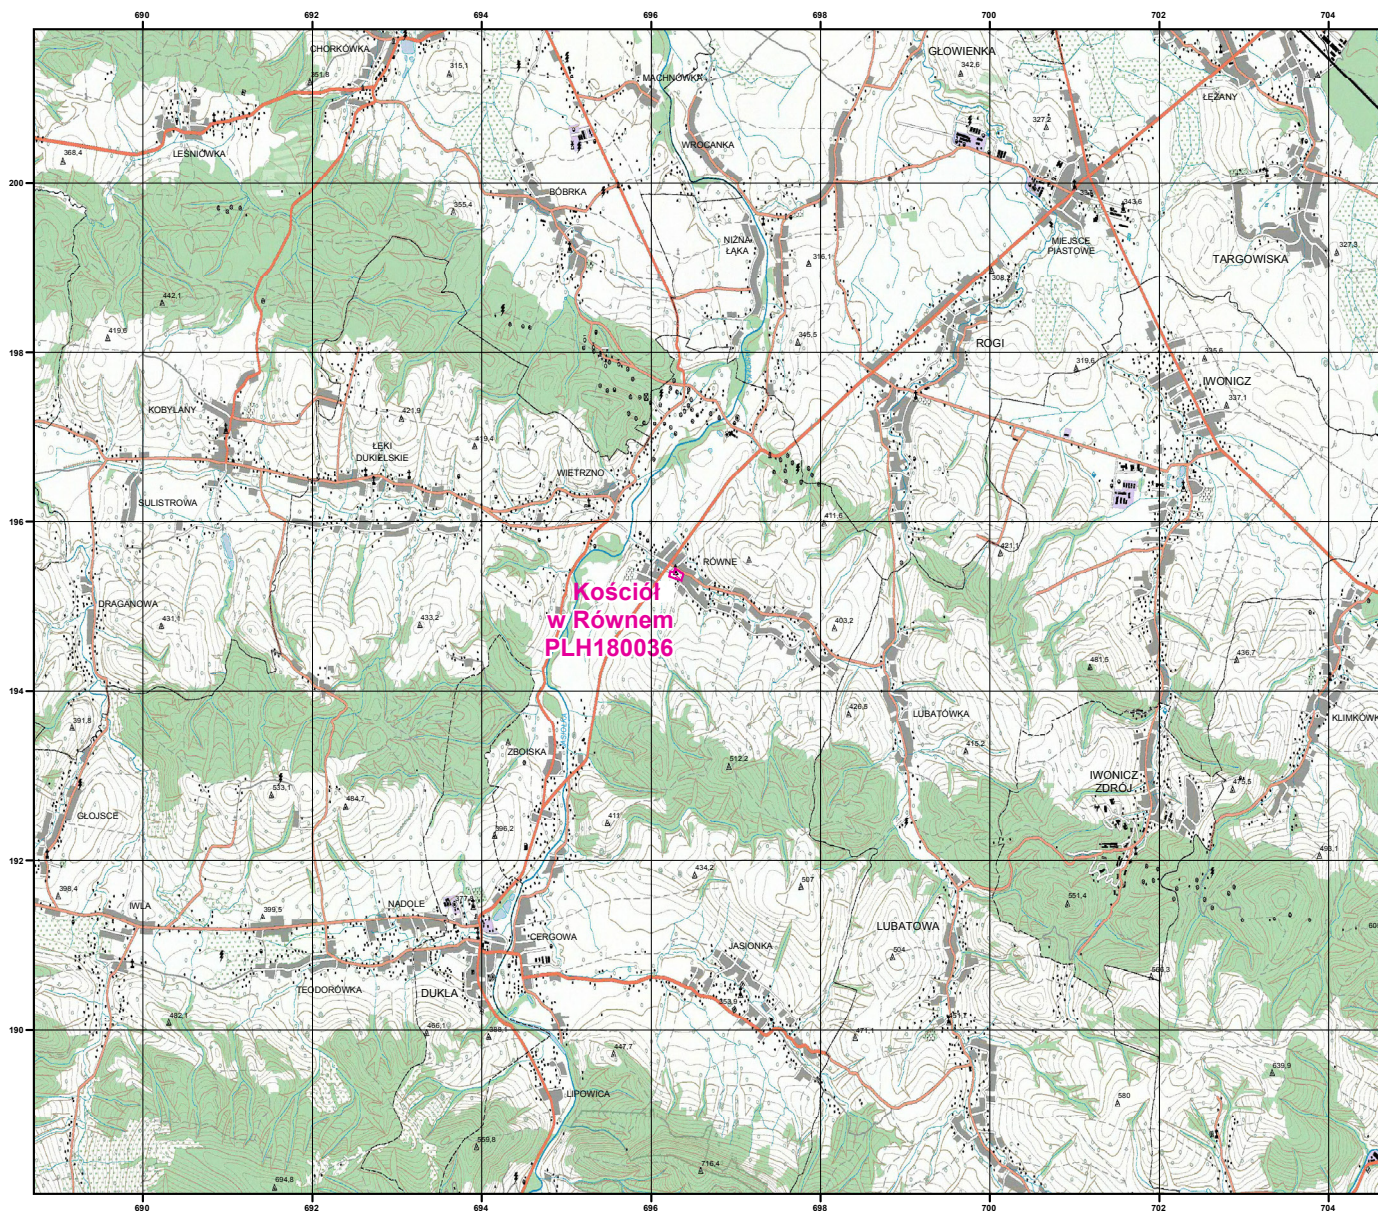

MAPA SPECJALNEGO OBSZARU OCHRONY SIEDLISK KOŚCIÓŁ W RÓWNEM (PLH180036)

MAPA SPECJALNEGO OBSZARU OCHRONY SIEDLISK KOŚCIÓŁ W RÓWNEM

PLH180036

arkusz 1/1

 specjalny obszar
ochrony siedlisk

Układ współrzędnych płaskich prostokątnych: PL-1992