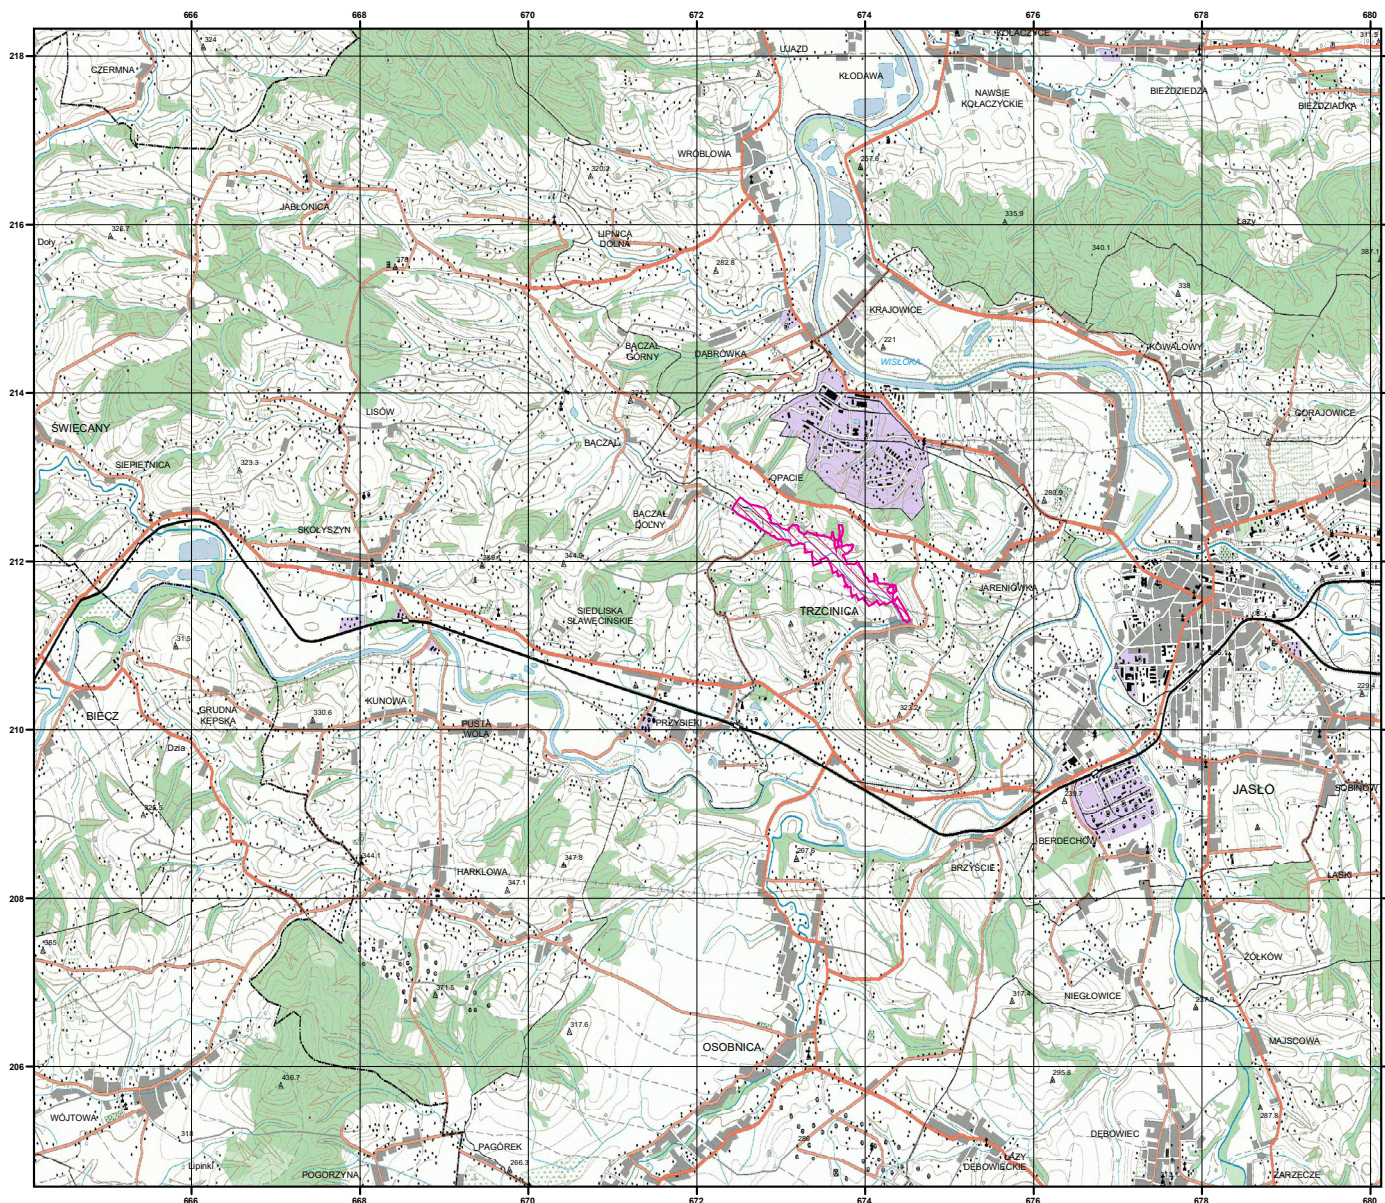

MAPA SPECJALNEGO OBSZARU OCHRONY SIEDLISK ŁĄKI NAD MŁYNÓWKĄ (PLH180041)

MAPA SPECJALNEGO OBSZARU OCHRONY SIEDLISK ŁĄKI NAD MŁYNÓWKĄ

PLH180041

arkusz 1/1

 specjalny obszar
ochrony siedlisk

Układ współrzędnych płaskich prostokątnych: PL-1992