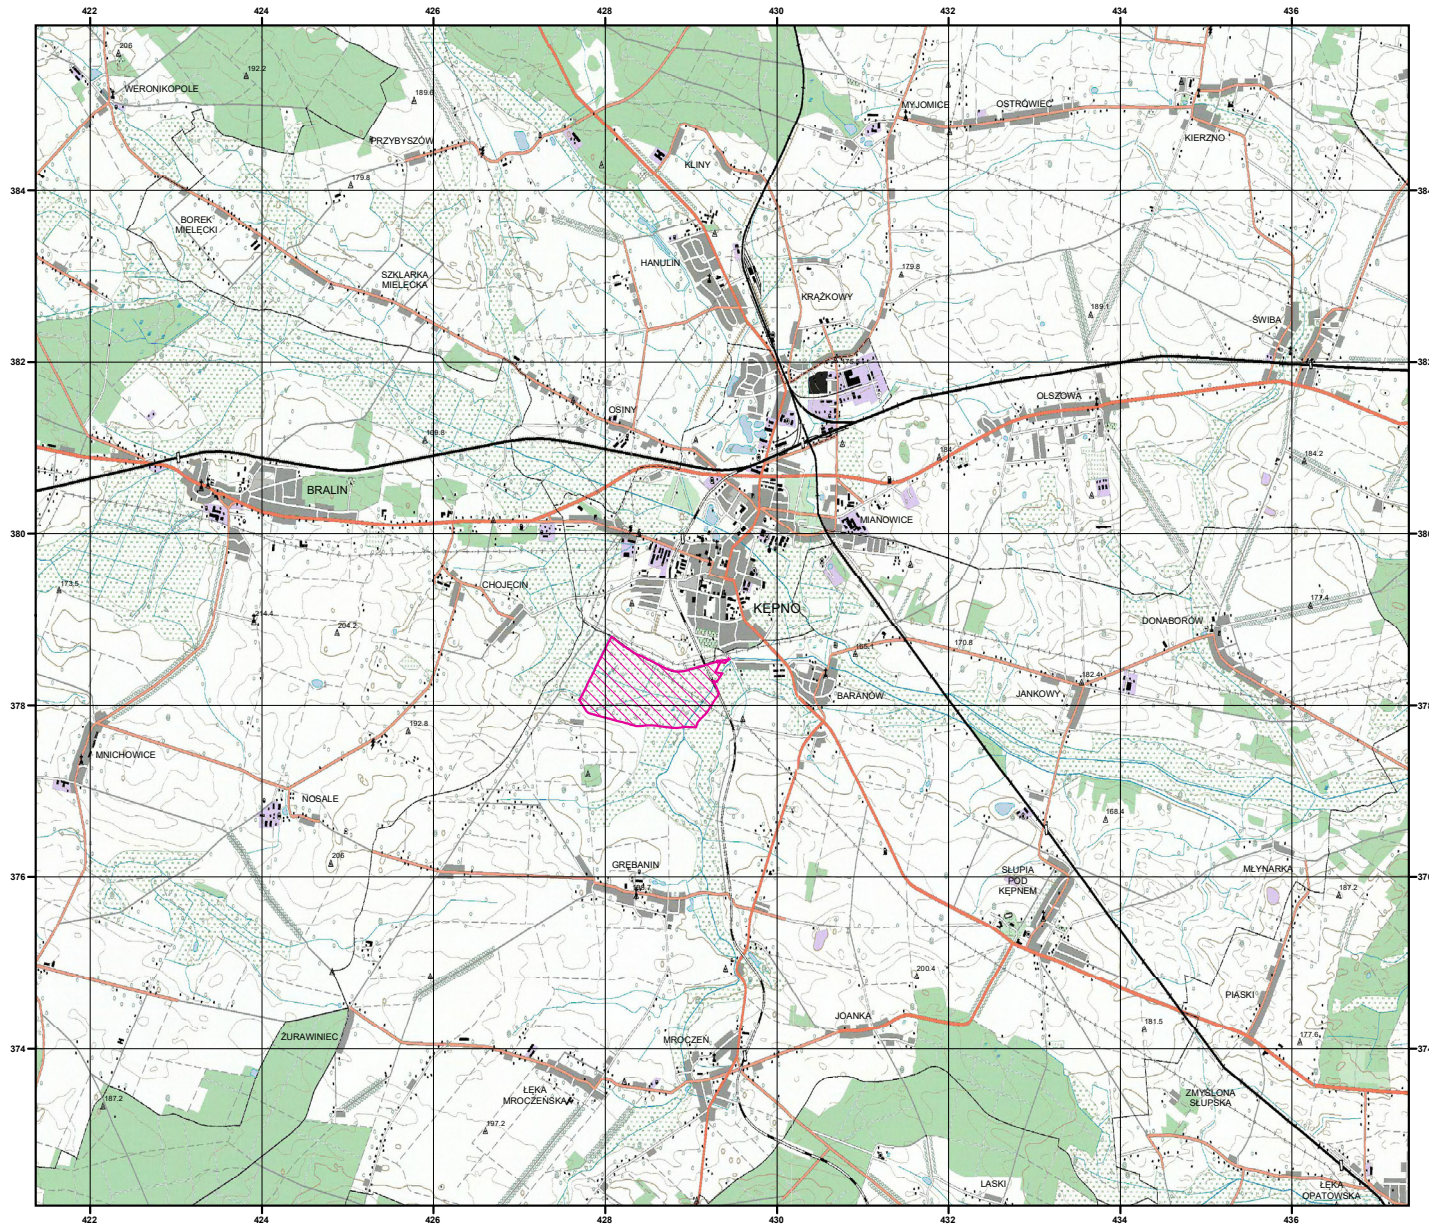

MAPA SPECJALNEGO OBSZARU OCHRONY SIEDLISK BARANÓW (PLH300035)

MAPA
SPECJALNEGO
OBSZARU
OCHRONY SIEDLISK

BARANÓW

PLH300035

arkusz 1/1

 specjalny obszar
ochrony siedlisk

Układ współrzędnych płaskich prostokątnych: PL-1992