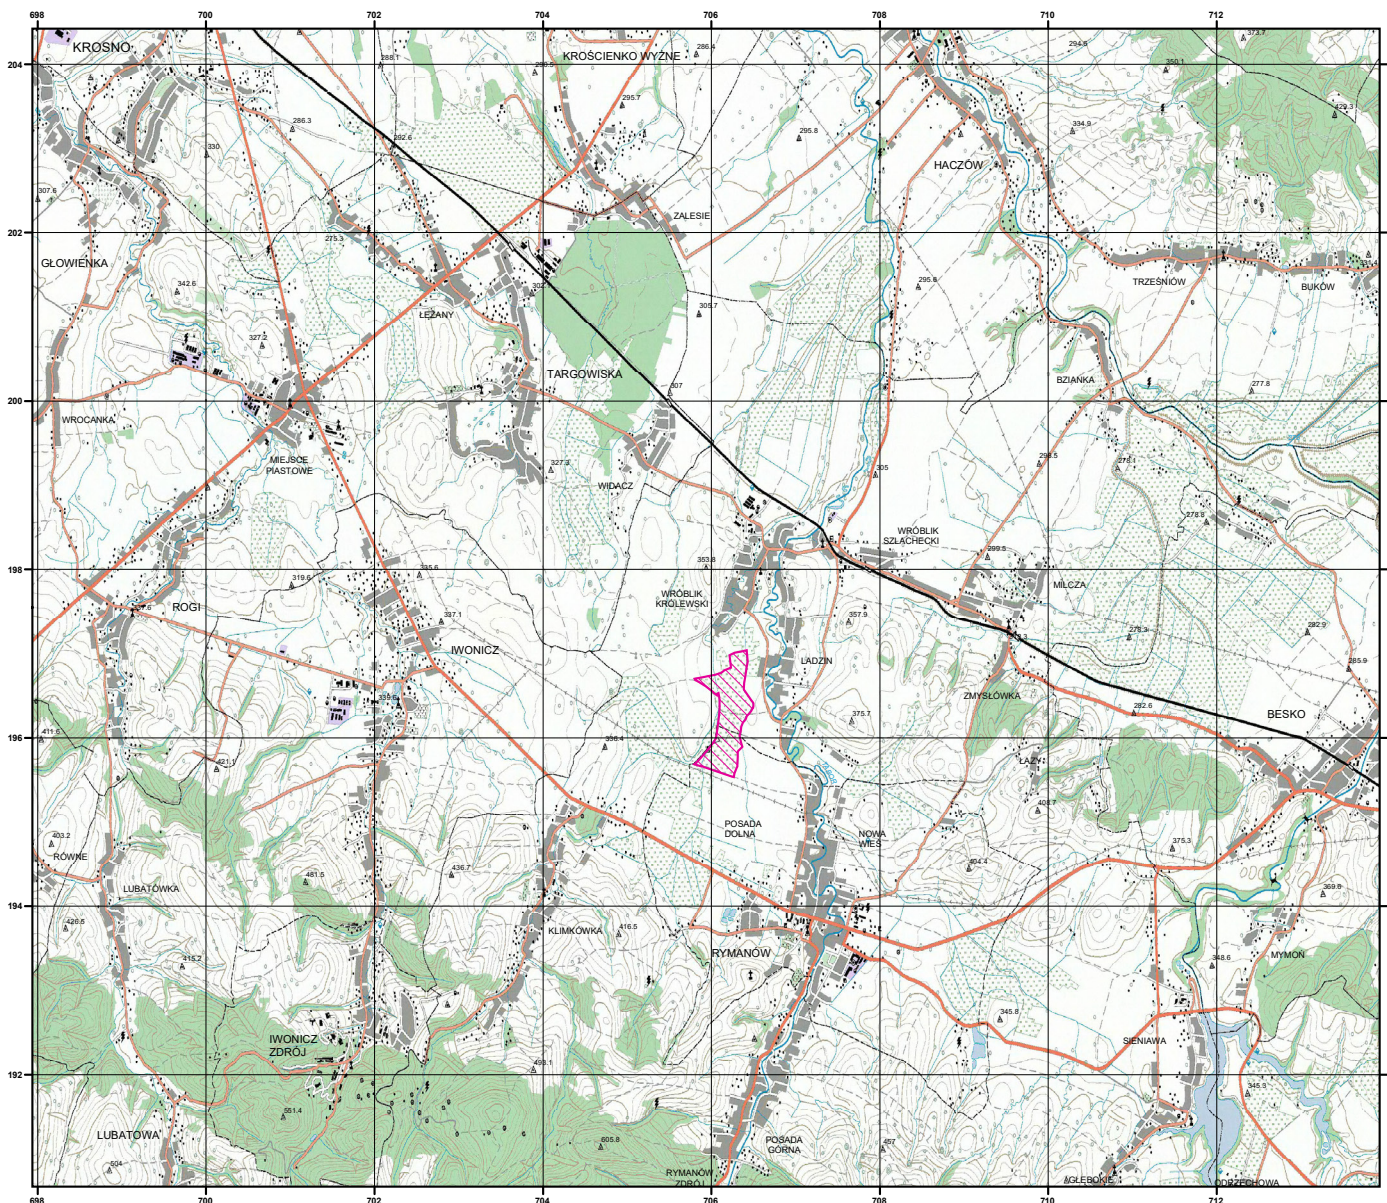

MAPA SPECJALNEGO OBSZARU OCHRONY SIEDLISK LADZIN (PLH180038)

MAPA
SPECJALNEGO
OBSZARU
OCHRONY SIEDLISK

LADZIN

PLH180038

arkusz 1/1

 specjalny obszar
ochrony siedlisk

Układ współrzędnych płaskich prostokątnych: PL-1992