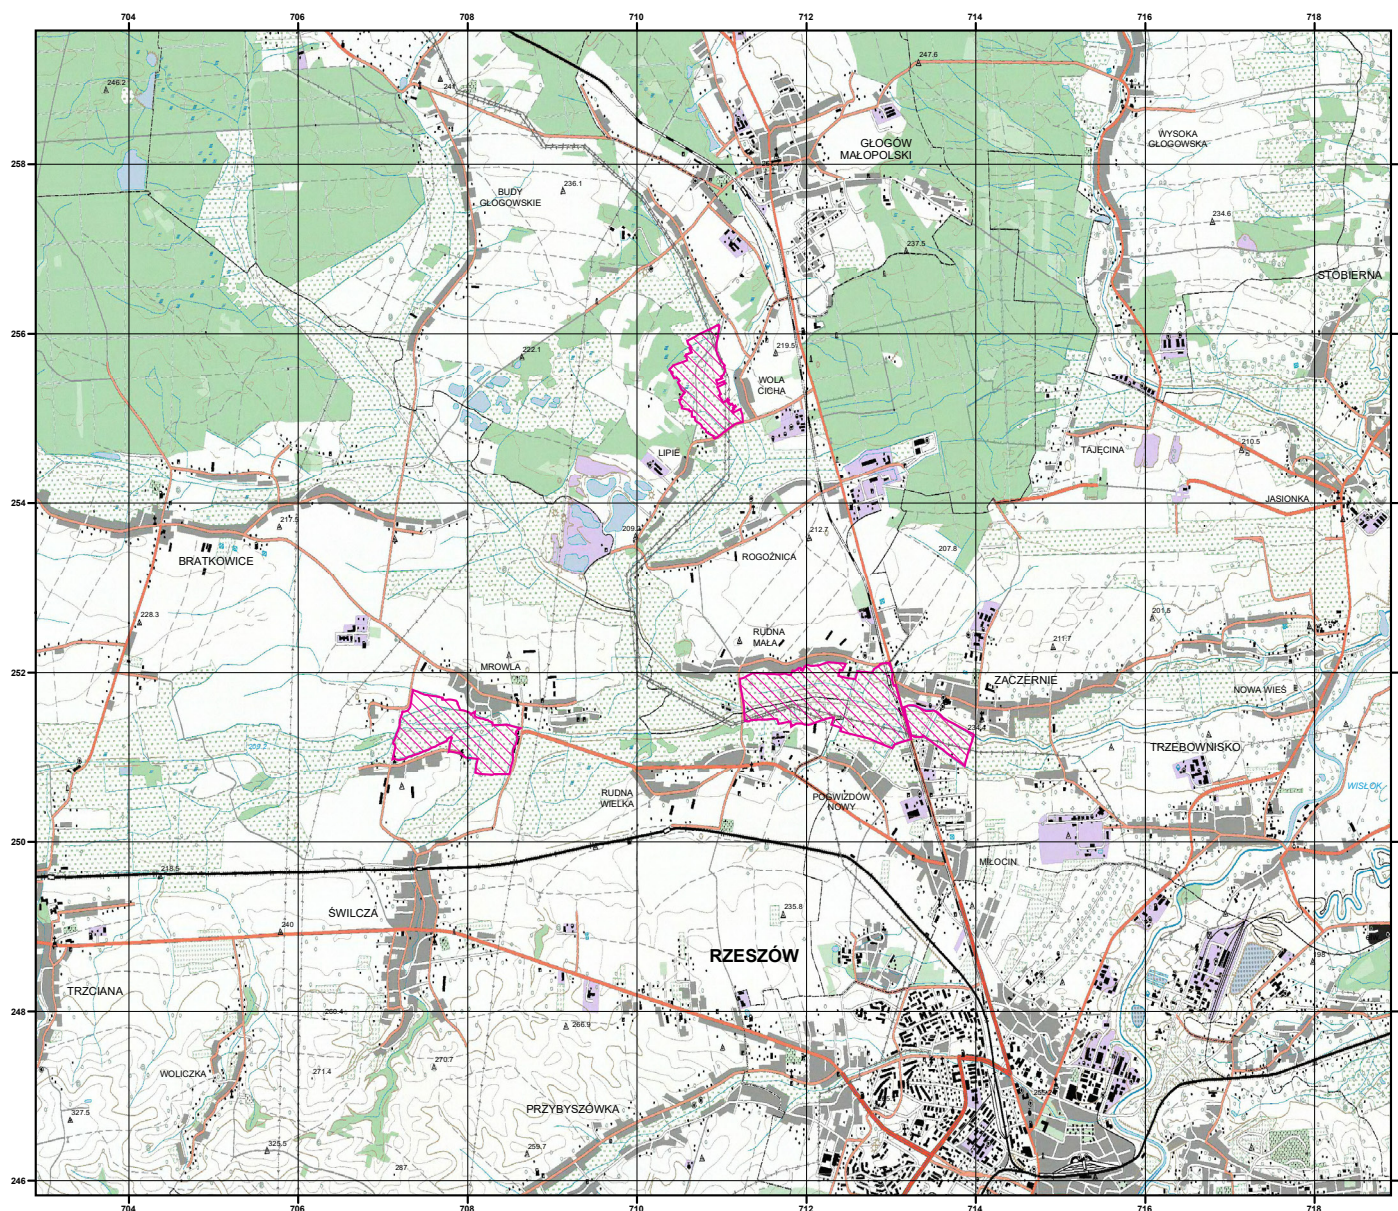

# MAPA SPECJALNEGO OBSZARU OCHRONY SIEDLISK MROWLE ŁĄKI (PLH180043)

MAPA  
SPECJALNEGO  
OBSZARU  
OCHRONY SIEDLISK

MROWLE ŁĄKI

PLH180043

arkusz 1/1

 specjalny obszar  
ochrony siedlisk

Układ współrzędnych płaskich prostokątnych: PL-1992