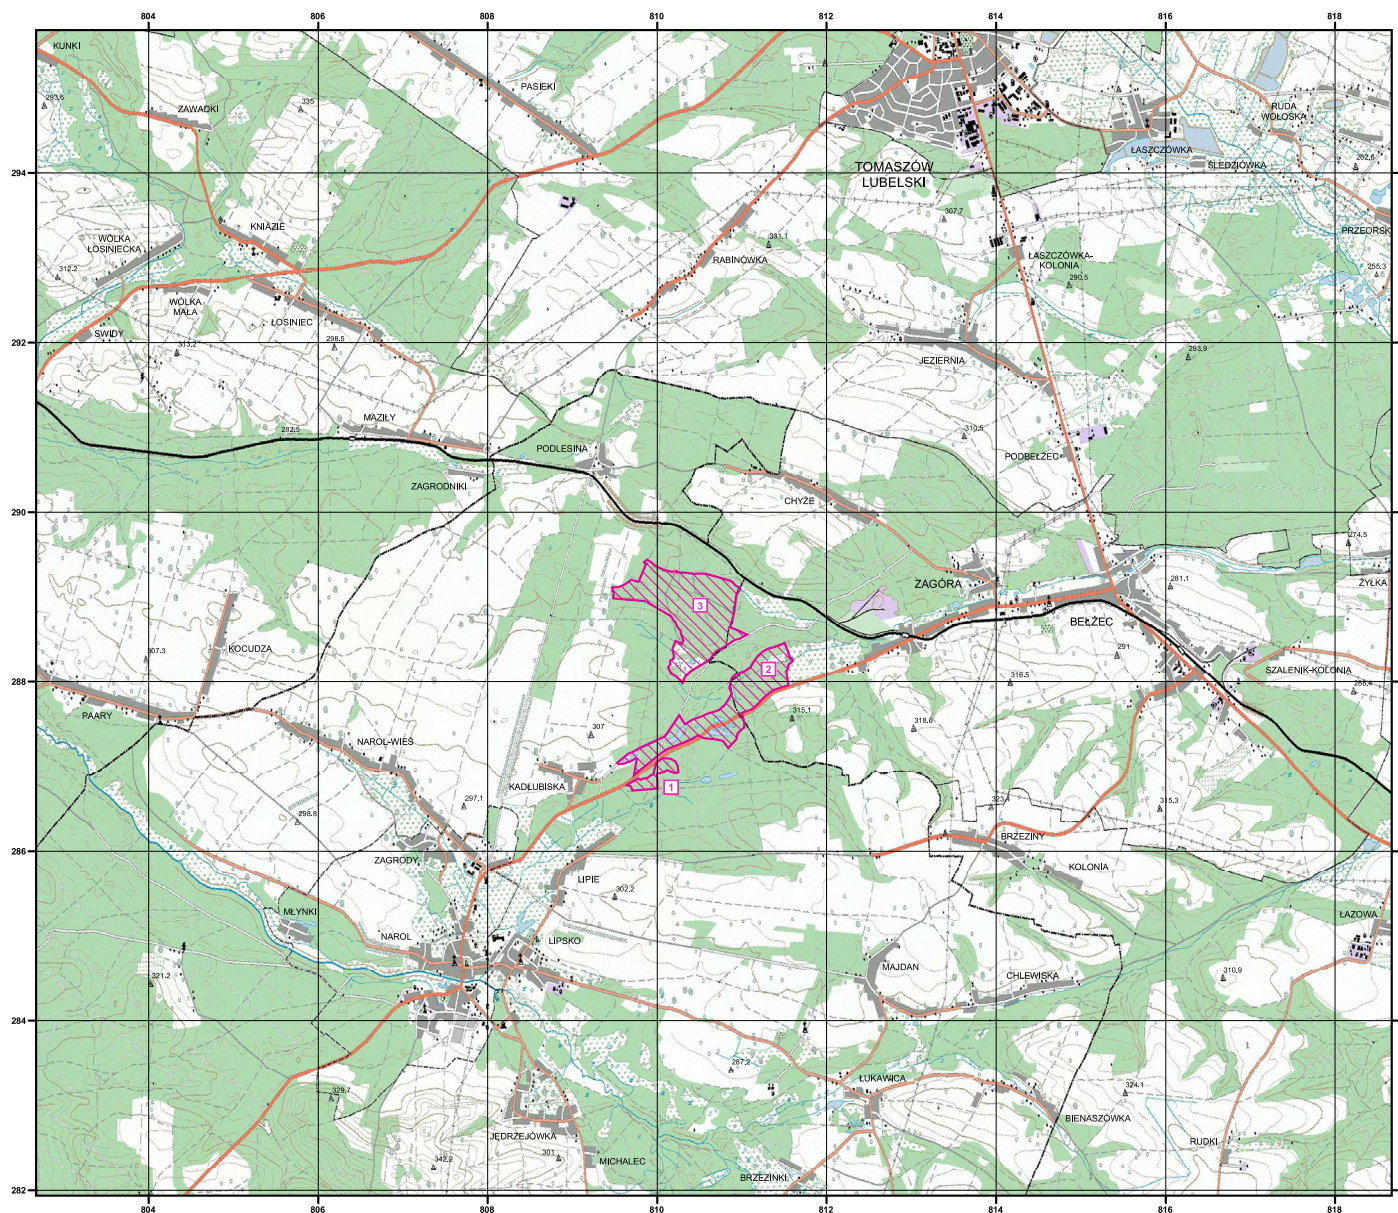

MAPA SPECJALNEGO OBSZARU OCHRONY SIEDLISK MINOKĄT (PLH060089)

MAPA SPECJALNEGO OBSZARU OCHRONY SIEDLISK

MINOKĄT

PLH060089

arkusz 1/1

-  specjalny obszar ochrony siedlisk
-  numer enklawy obszaru

Układ współrzędnych płaskich prostokątnych: PL-1992