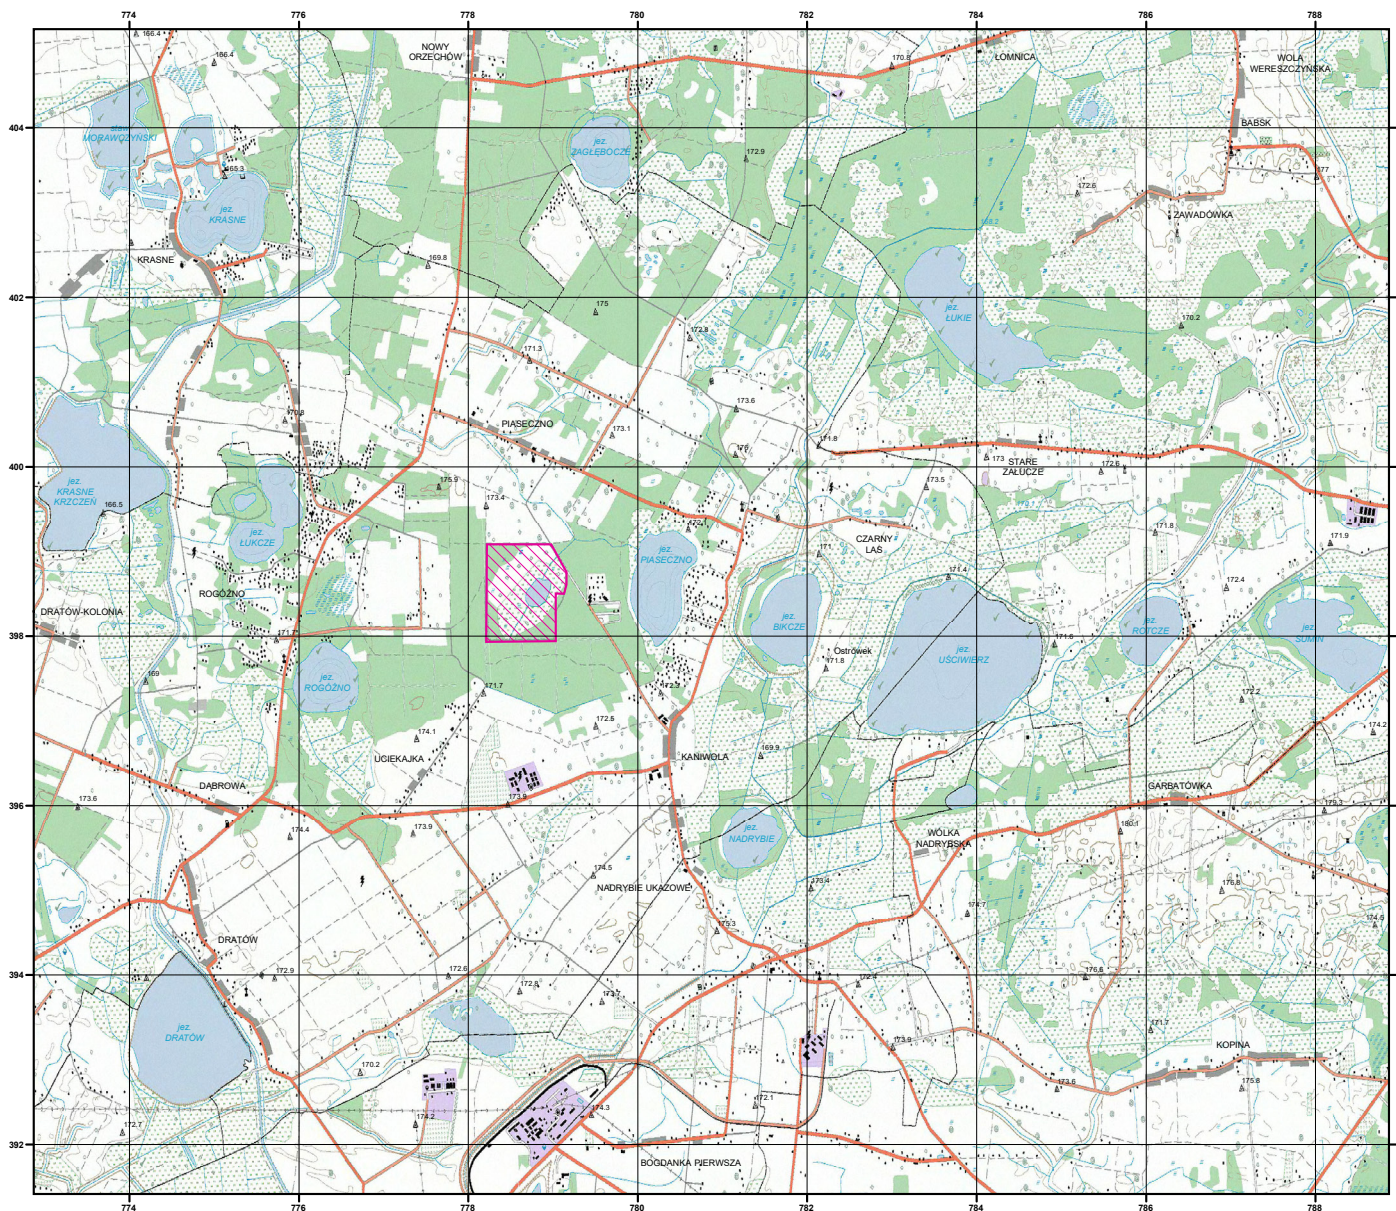

MAPA SPECJALNEGO OBSZARU OCHRONY SIEDLISK BRZEZICZNO (PLH060076)

MAPA SPECJALNEGO OBSZARU OCHRONY SIEDLISK

BRZEZICZNO

PLH060076

arkusz 1/1

specjalny obszar
ochrony siedlisk