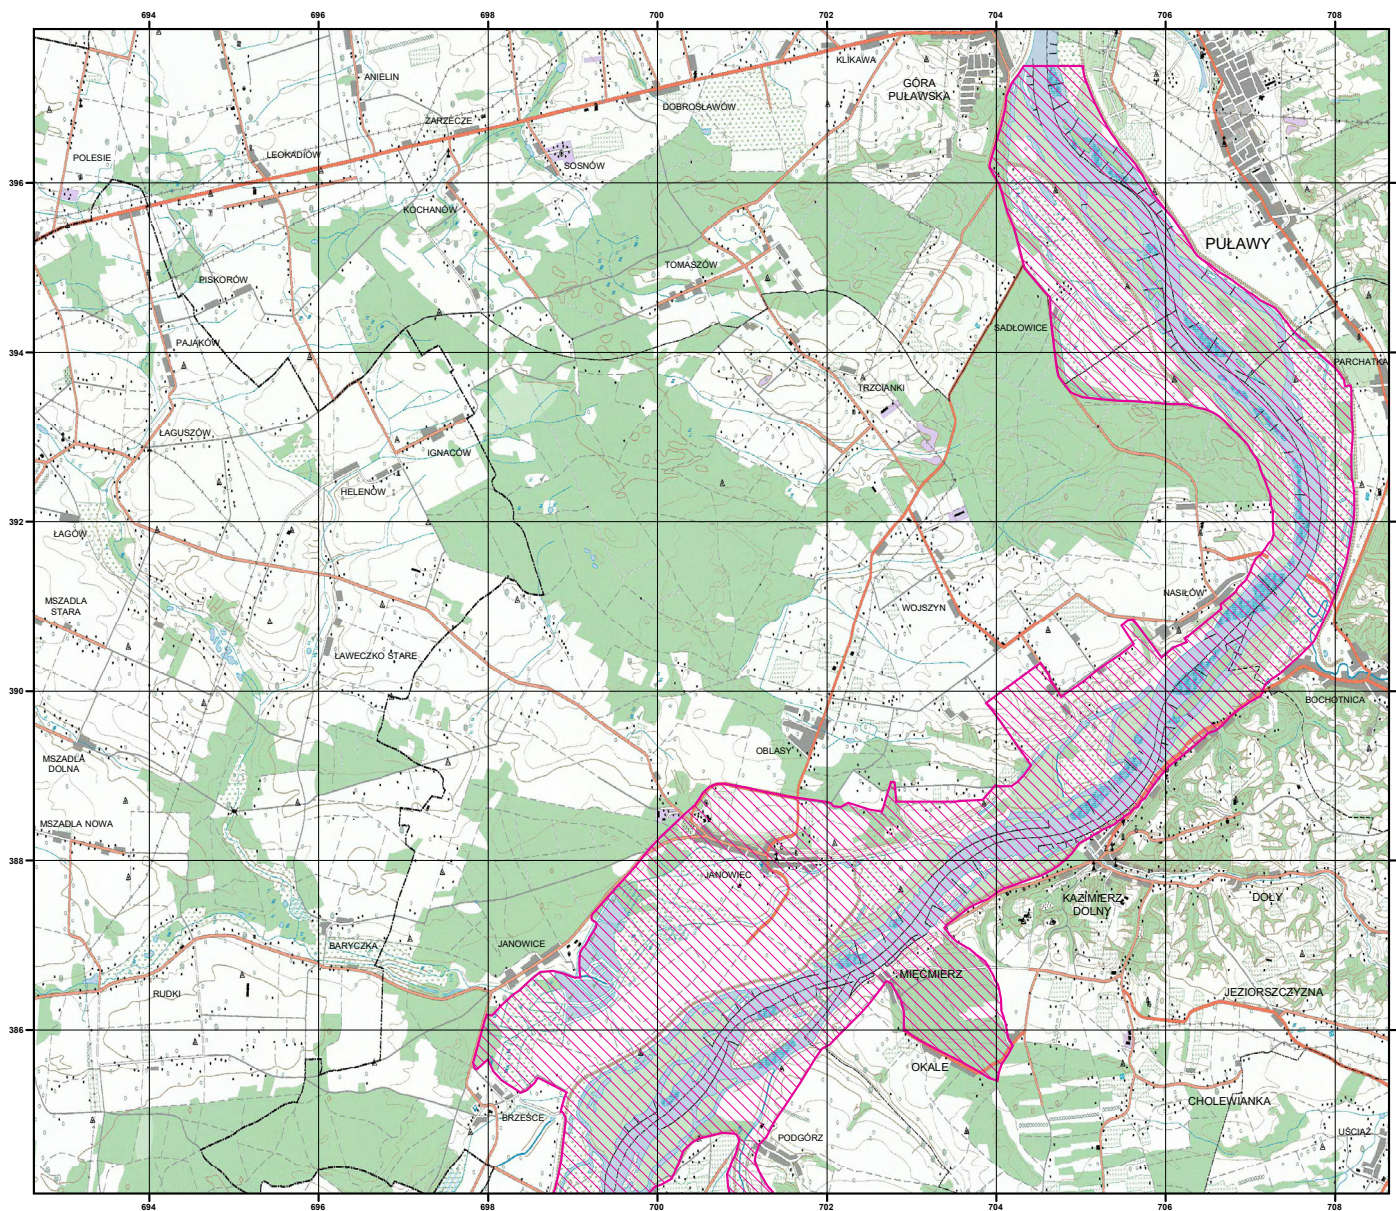

MAPA SPECJALNEGO OBSZARU OCHRONY SIEDLISK PRZEŁOM WISŁY W MAŁOPOLSCE (PLH060045)