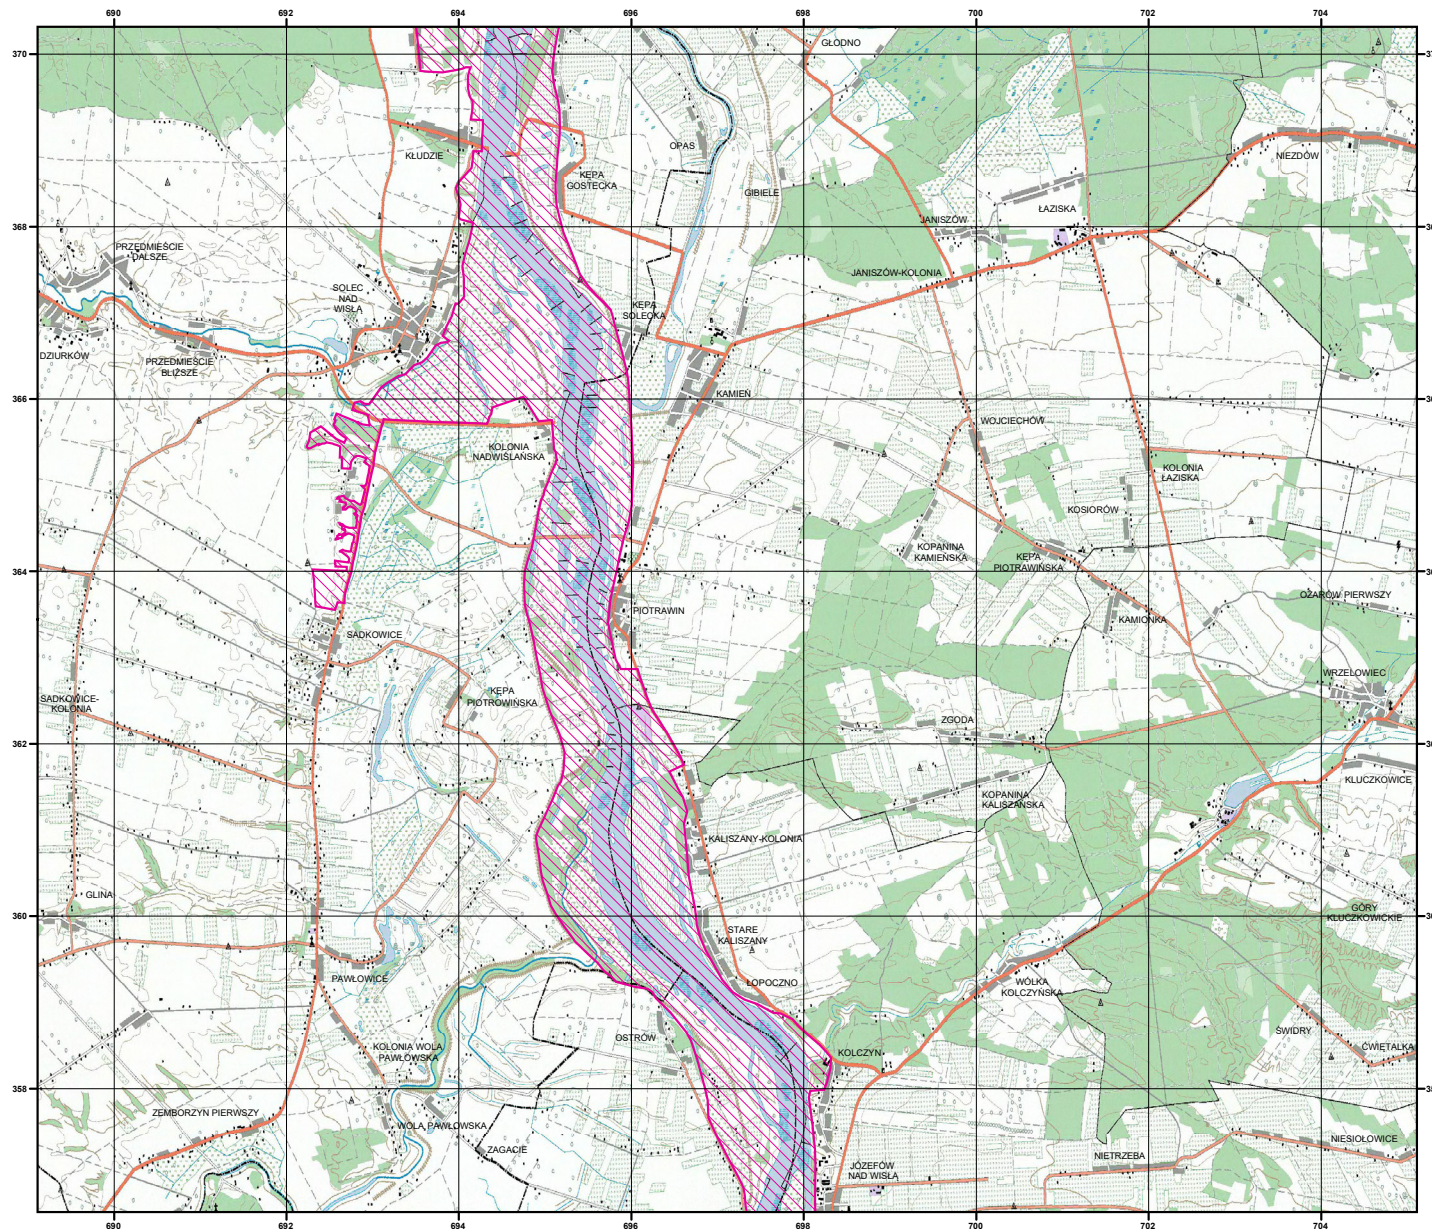

MAPA SPECJALNEGO OBSZARU OCHRONY SIEDLISK PRZEŁOM WISŁY W MAŁOPOLSCE (PLH060045)

MAPA SPECJALNEGO OBSZARU OCHRONY SIEDLISK

PRZEŁOM WISŁY W MAŁOPOLSCE

PLH060045

arkusz 1/5

 specjalny obszar
ochrony siedlisk

Układ współrzędnych płaskich prostokątnych: PL-1992

GENERALNA
DYREKCJA
OCHRONY
ŚRODOWISKA

NATURA 2000

MAPA
SPECJALNEGO
OBSZARU
OCHRONY SIEDLISK

PRZEŁOM WISŁY
W MAŁOPOLSCE

PLH060045

arkusz 2/5

 specjalny obszar
ochrony siedlisk

Układ współrzędnych płaskich prostokątnych: PL-1992

MAPA
SPECJALNEGO
OBSZARU
OCHRONY SIEDLISK

PRZEŁOM WISŁY
W MAŁOPOLSCE

PLH060045

arkusz 3/5

 specjalny obszar
ochrony siedlisk

Układ współrzędnych płaskich prostokątnych: PL-1992

MAPA
SPECJALNEGO
OBSZARU
OCHRONY SIEDLISK

PRZEŁOM WISŁY
W MAŁOPOLSCE

PLH060045

arkusz 4/5

 specjalny obszar
ochrony siedlisk

Układ współrzędnych płaskich prostokątnych: PL-1992

MAPA
SPECJALNEGO
OBSZARU
OCHRONY SIEDLISK