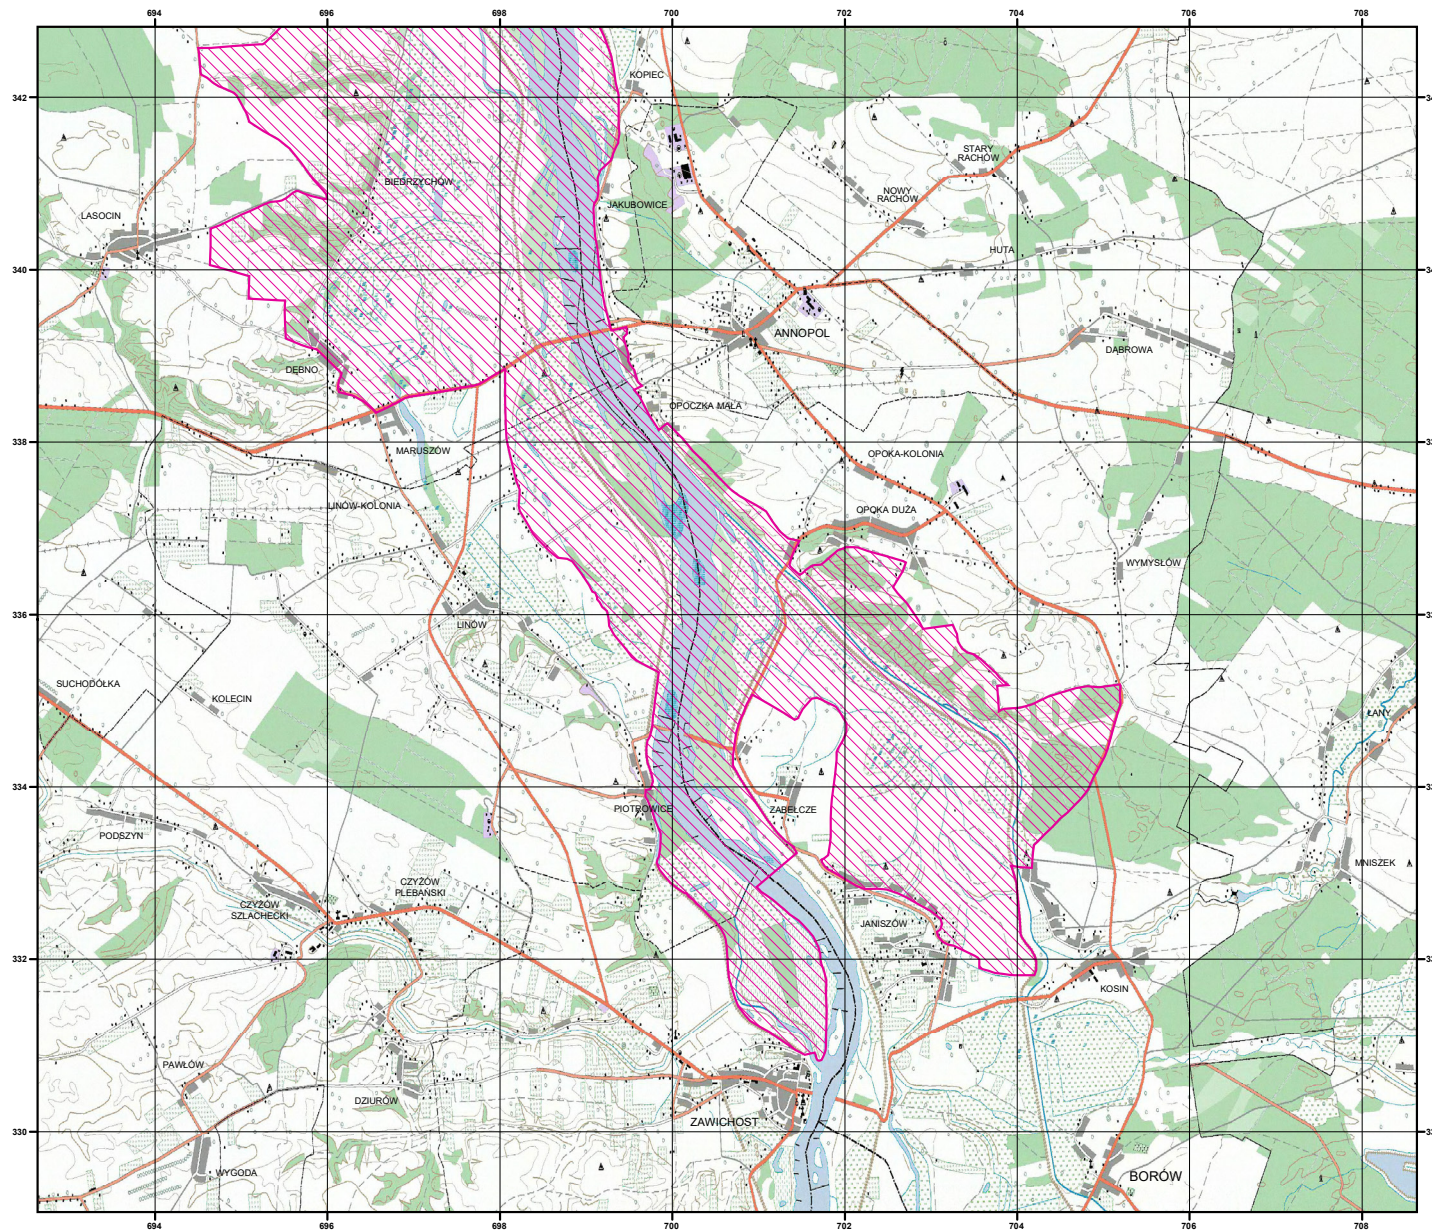

MAPA SPECJALNEGO OBSZARU OCHRONY SIEDLISK PRZEŁOM WISŁY W MAŁOPOLSCE (PLH060045)

MAPA SPECJALNEGO OBSZARU OCHRONY SIEDLISK

PRZEŁOM WISŁY W MAŁOPOLSCE

PLH060045

arkusz 1/5

 specjalny obszar
ochrony siedlisk

Układ współrzędnych płaskich prostokątnych: PL-1992

MAPA
SPECJALNEGO
OBSZARU
OCHRONY SIEDLISK

PRZEŁOM WISŁY
W MAŁOPOLSCE

PLH060045

arkusz 3/5

 specjalny obszar
ochrony siedlisk

Układ współrzędnych płaskich prostokątnych: PL-1992

MAPA
SPECJALNEGO
OBSZARU
OCHRONY SIEDLISK

PRZEŁOM WISŁY
W MAŁOPOLSCE

PLH060045

arkusz 4/5

 specjalny obszar
ochrony siedlisk

Układ współrzędnych płaskich prostokątnych: PL-1992

MAPA
SPECJALNEGO
OBSZARU
OCHRONY SIEDLISK

PRZEŁOM WISŁY
W MAŁOPOLSCE

PLH060045

arkusz 5/5

 specjalny obszar
ochrony siedlisk

Układ współrzędnych płaskich prostokątnych: PL-1992