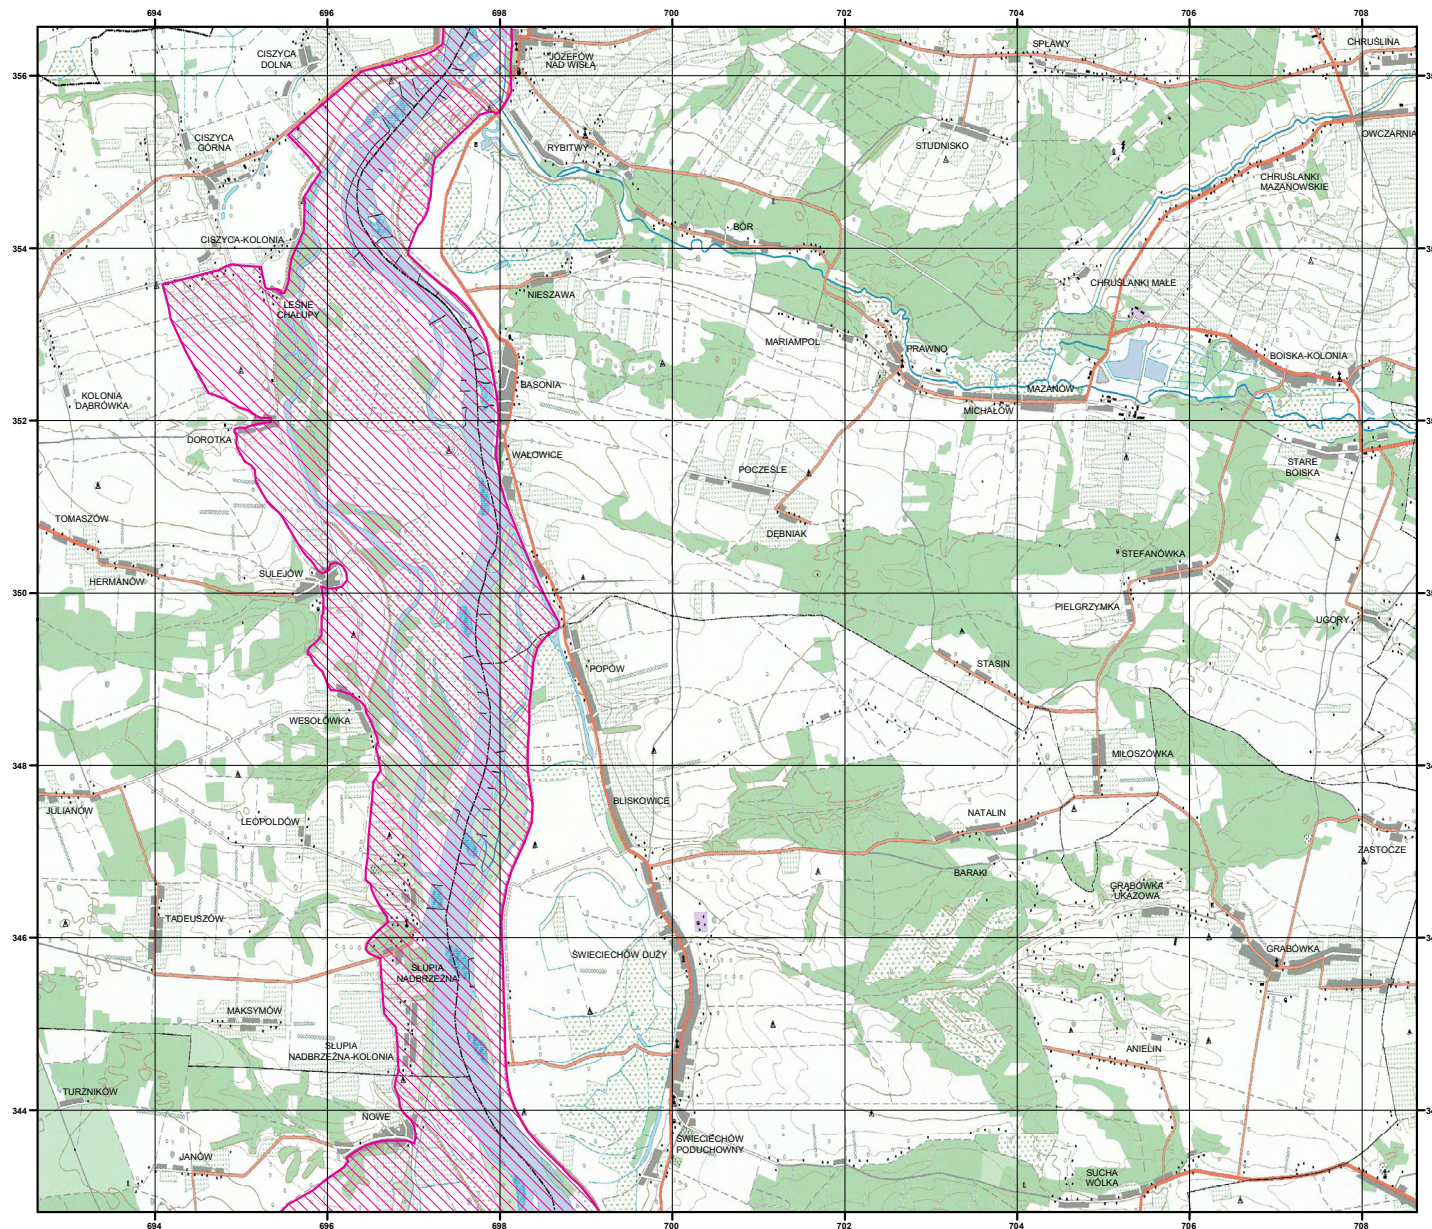

MAPA SPECJALNEGO OBSZARU OCHRONY SIEDLISK PRZEŁOM WISŁY W MAŁOPOLSCE (PLH060045)

MAPA SPECJALNEGO OBSZARU OCHRONY SIEDLISK

PRZEŁOM WISŁY W MAŁOPOLSCE

PLH060045

arkusz 1/5

 specjalny obszar
ochrony siedlisk

Układ współrzędnych płaskich prostokątnych: PL-1992

MAPA
SPECJALNEGO
OBSZARU
OCHRONY SIEDLISK

PRZEŁOM WISŁY
W MAŁOPOLSCE

PLH060045

arkusz 3/5

 specjalny obszar
ochrony siedlisk

Układ współrzędnych płaskich prostokątnych: PL-1992

MAPA
SPECJALNEGO
OBSZARU
OCHRONY SIEDLISK

PRZEŁOM WISŁY
W MAŁOPOLSCE

PLH060045

arkusz 4/5

 specjalny obszar
ochrony siedlisk

Układ współrzędnych płaskich prostokątnych: PL-1992

MAPA
SPECJALNEGO
OBSZARU
OCHRONY SIEDLISK

PRZEŁOM WISŁY
W MAŁOPOLSCE

PLH060045

arkusz 5/5

 specjalny obszar
ochrony siedlisk

Układ współrzędnych płaskich prostokątnych: PL-1992