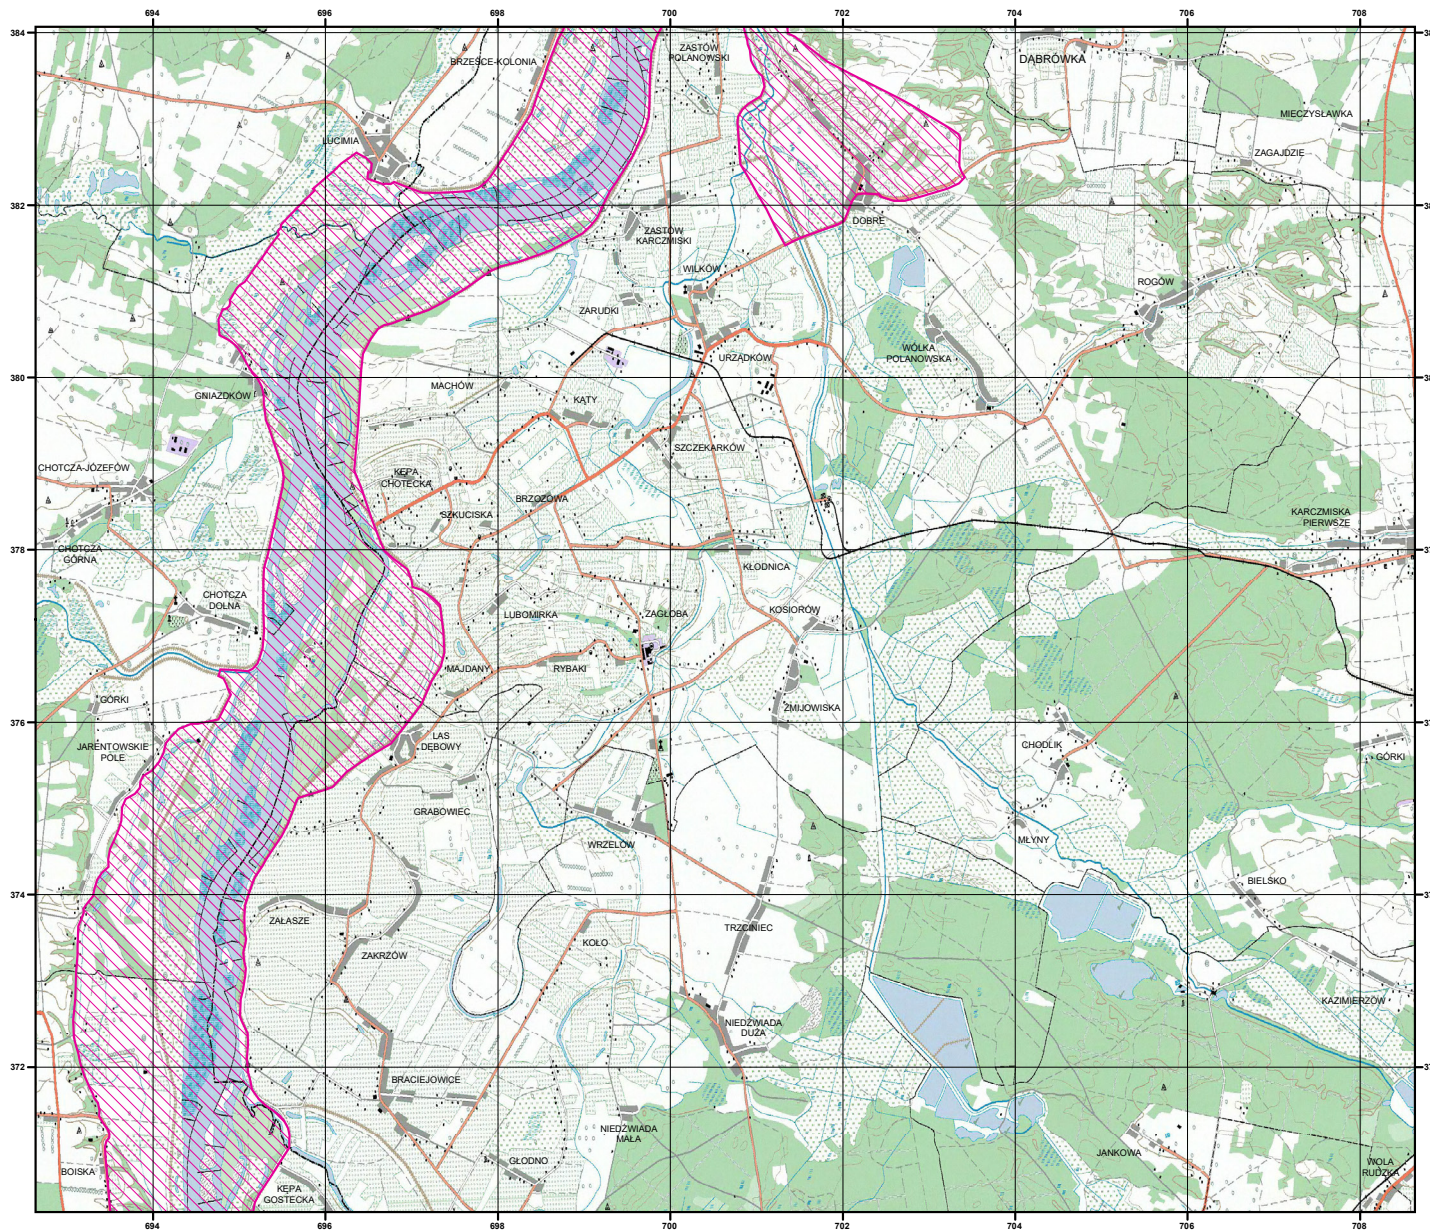

MAPA SPECJALNEGO OBSZARU OCHRONY SIEDLISK PRZEŁOM WISŁY W MAŁOPOLSCE (PLH060045)

MAPA SPECJALNEGO OBSZARU OCHRONY SIEDLISK

PRZEŁOM WISŁY W MAŁOPOLSCE

PLH060045

arkusz 1/5

 specjalny obszar
ochrony siedlisk

Układ współrzędnych płaskich prostokątnych: PL-1992

GENERALNA
DYREKCJA
OCHRONY
ŚRODOWISKA

NATURA 2000

MAPA
SPECJALNEGO
OBSZARU
OCHRONY SIEDLISK

PRZEŁOM WISŁY
W MAŁOPOLSCE

PLH060045

arkusz 2/5

 specjalny obszar
ochrony siedlisk

Układ współrzędnych płaskich prostokątnych: PL-1992

MAPA
SPECJALNEGO
OBSZARU
OCHRONY SIEDLISK

PRZEŁOM WISŁY
W MAŁOPOLSCE

PLH060045

arkusz 3/5

 specjalny obszar
ochrony siedlisk

Układ współrzędnych płaskich prostokątnych: PL-1992

MAPA
SPECJALNEGO
OBSZARU
OCHRONY SIEDLISK

PRZEŁOM WISŁY
W MAŁOPOLSCE

PLH060045

arkusz 4/5

 specjalny obszar
ochrony siedlisk

Układ współrzędnych płaskich prostokątnych: PL-1992

MAPA
SPECJALNEGO
OBSZARU
OCHRONY SIEDLISK