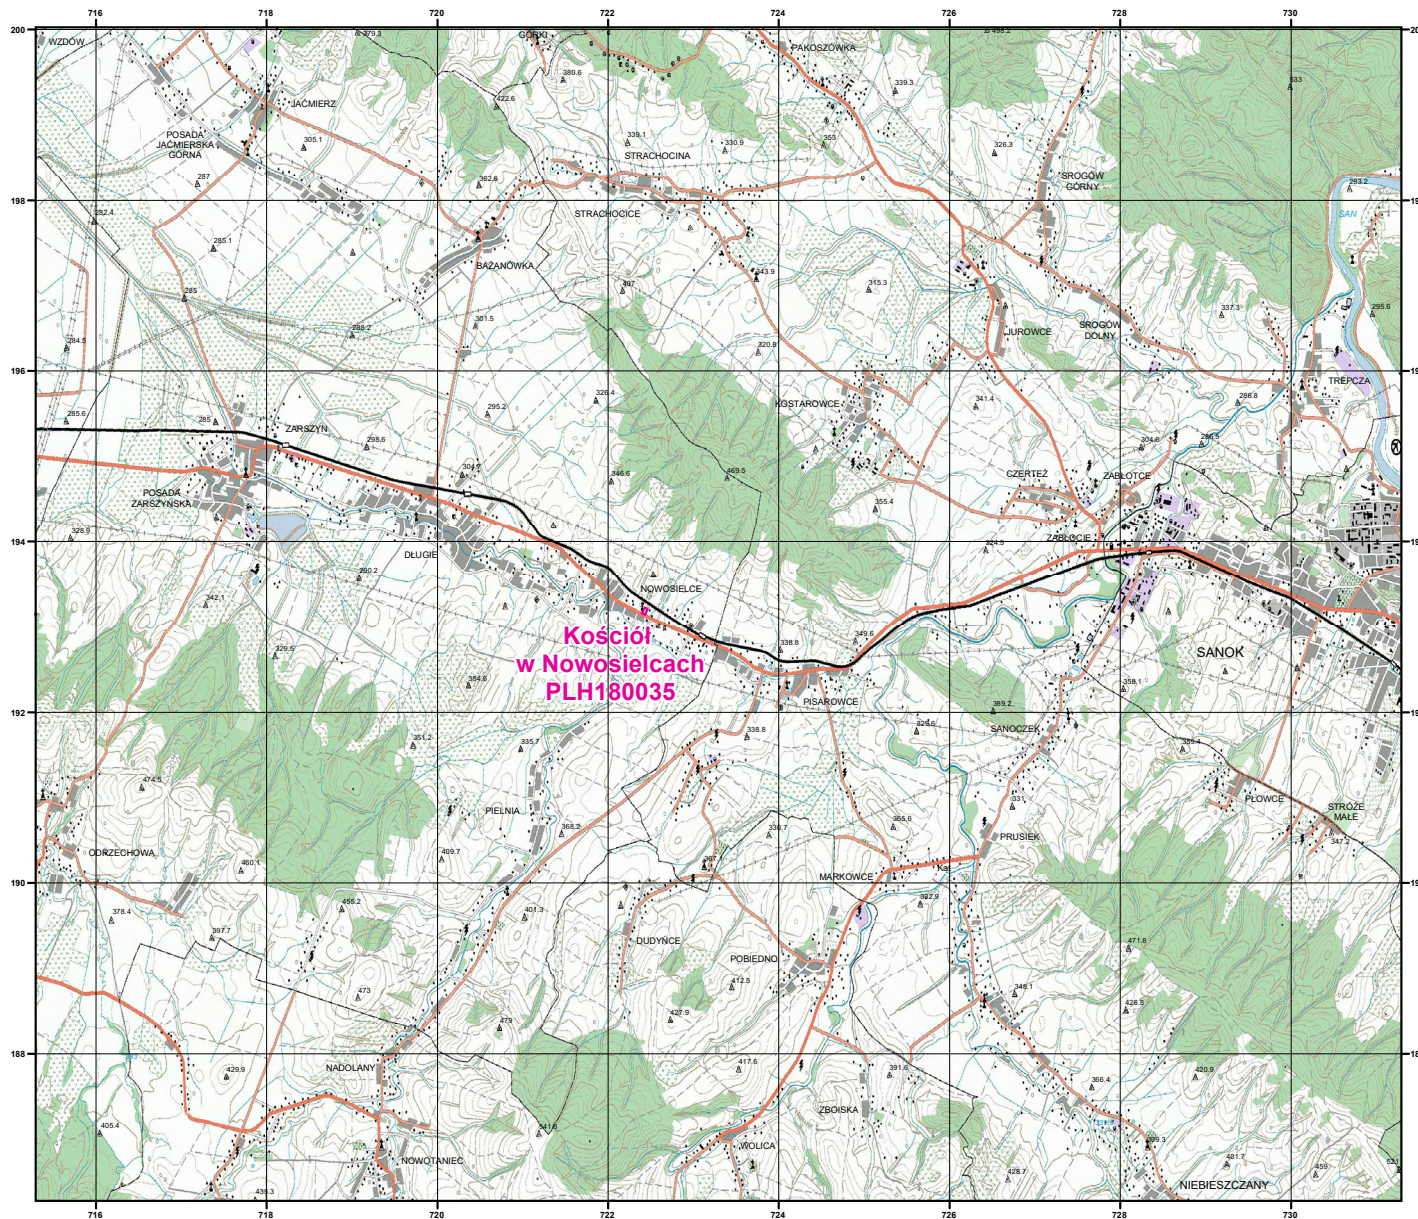

# MAPA SPECJALNEGO OBSZARU OCHRONY SIEDLISK KOŚCIÓŁ W NOWOSIELCACH (PLH180035)

## MAPA SPECJALNEGO OBSZARU OCHRONY SIEDLISK KOŚCIÓŁ W NOWOSIELCACH

PLH180035

arkusz 1/1

 specjalny obszar  
ochrony siedlisk

Układ współrzędnych płaskich prostokątnych: PL-1992