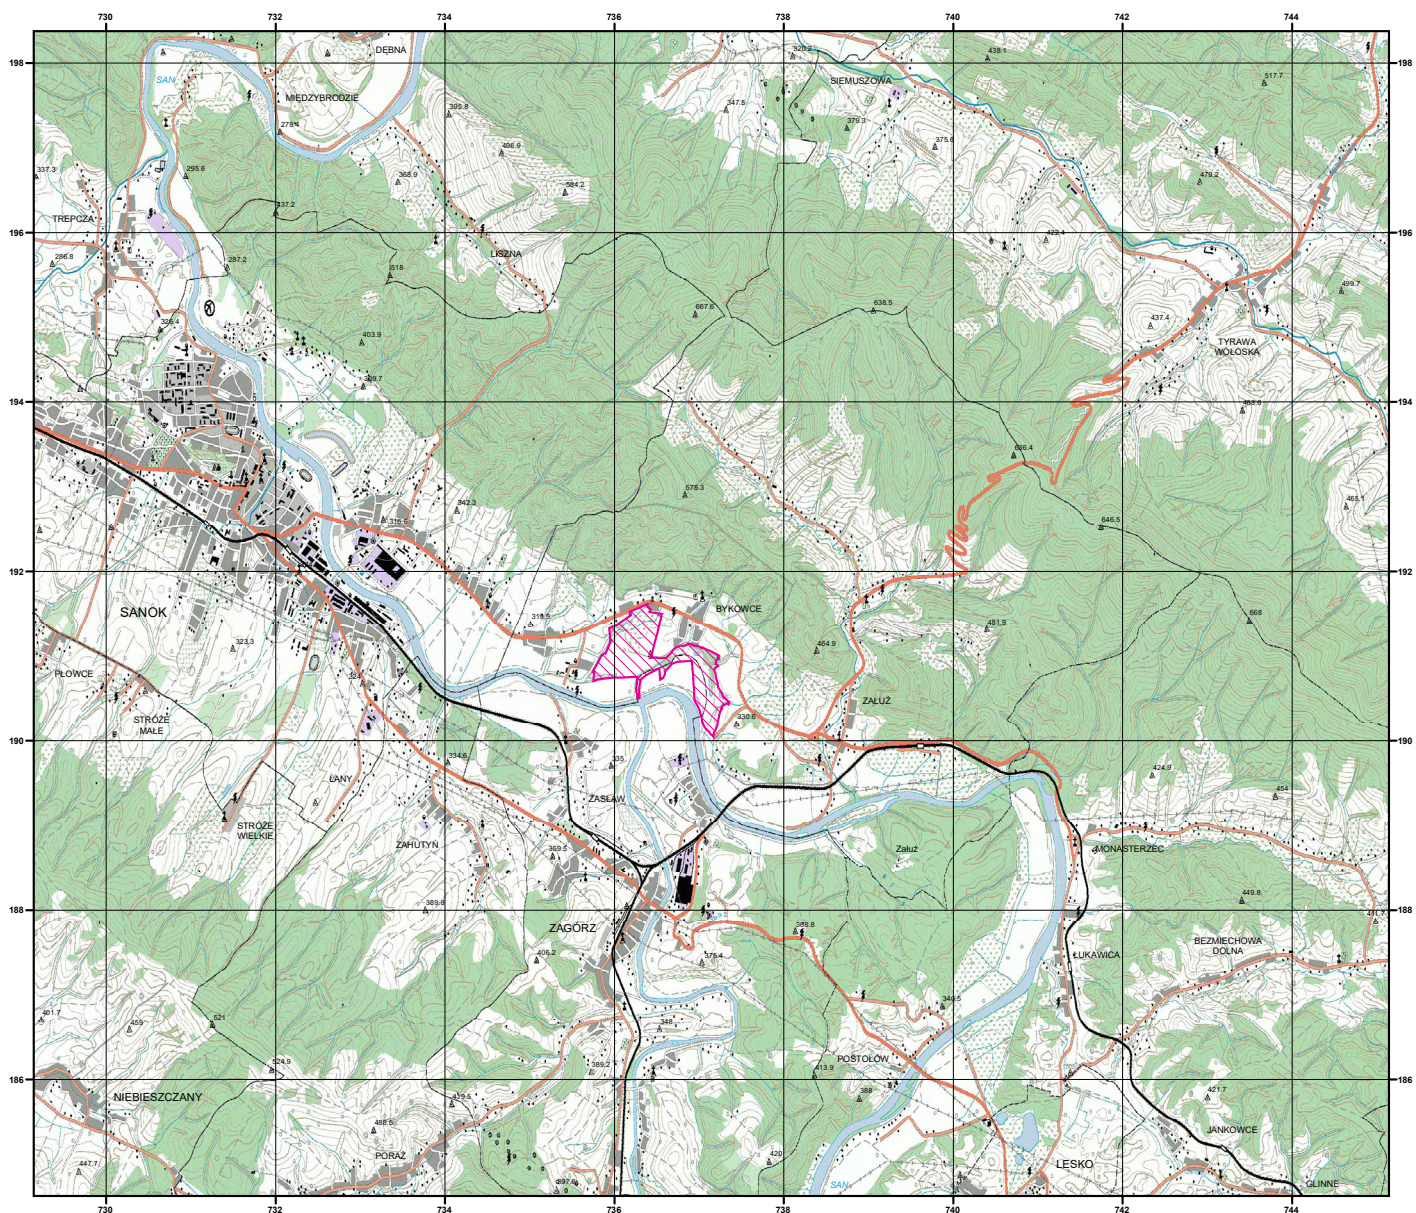

MAPA SPECJALNEGO OBSZARU OCHRONY SIEDLISK SANISKO W BYKOWCACH (PLH180045)

MAPA SPECJALNEGO OBSZARU OCHRONY SIEDLISK SANISKO W BYKOWCACH

PLH180045

arkusz 1/1

specjalny obszar
ochrony siedlisk