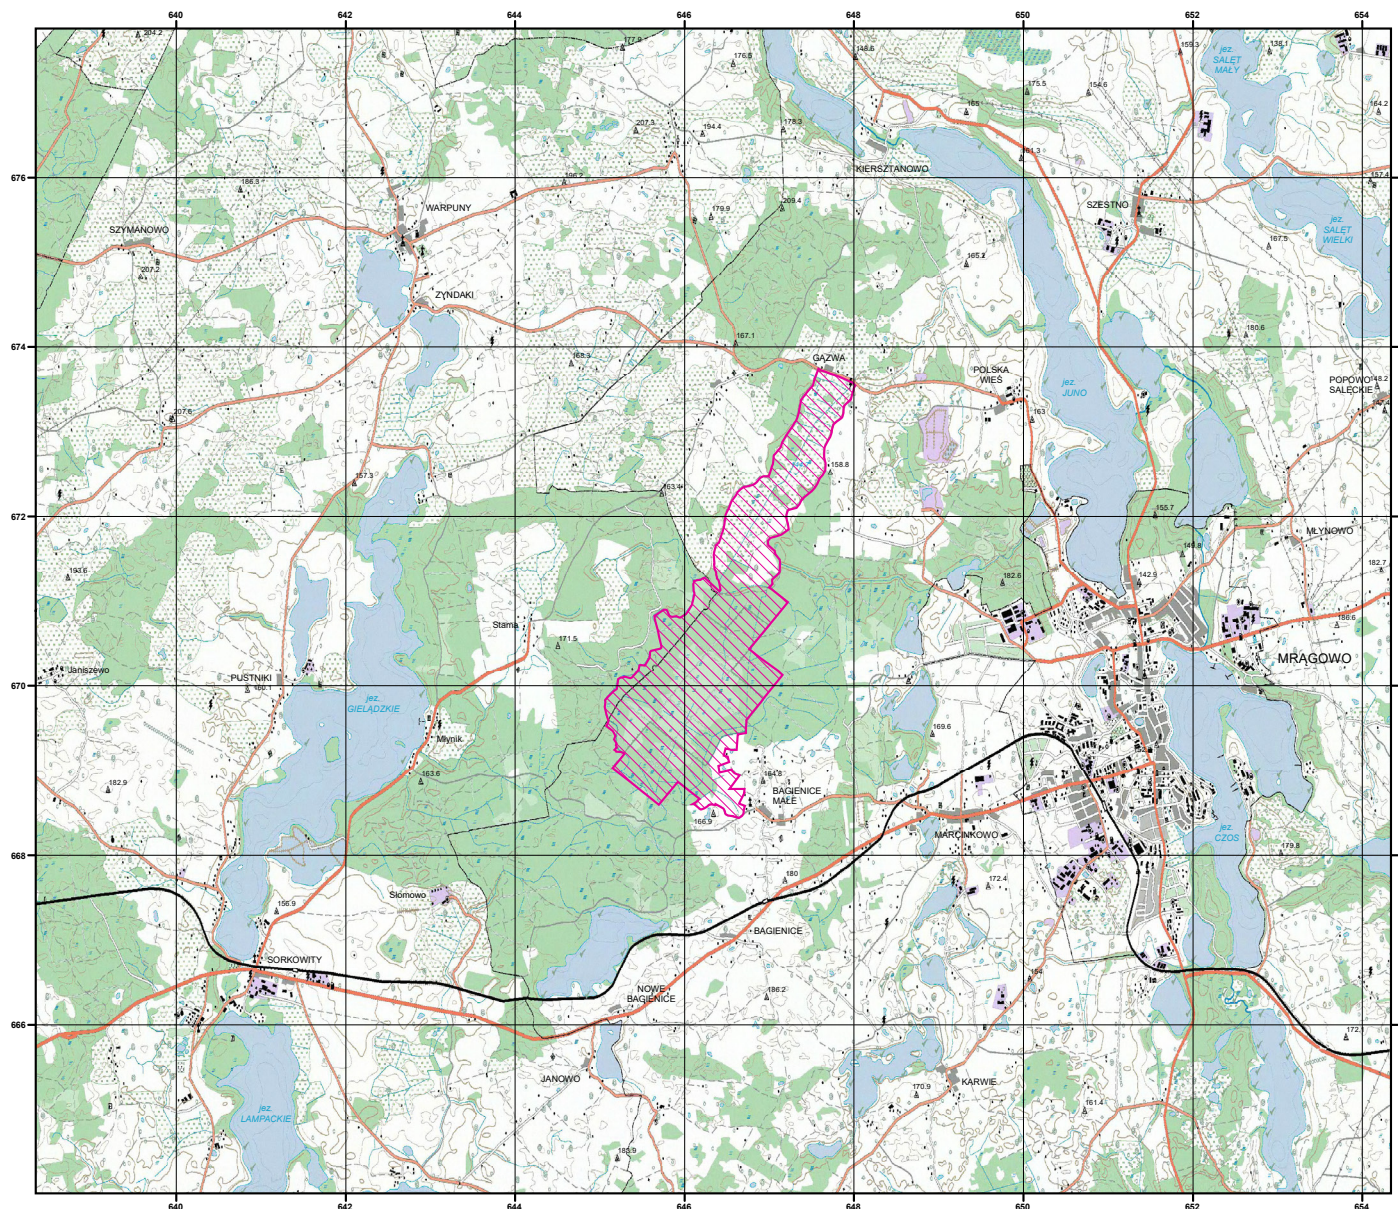

MAPA SPECJALNEGO OBSZARU OCHRONY SIEDLISK GĄŻWA (PLH280011)

MAPA
SPECJALNEGO
OBSZARU
OCHRONY SIEDLISK

GĄŻWA

PLH280011

arkusz 1/1

 specjalny obszar
ochrony siedlisk

Układ współrzędnych płaskich prostokątnych: PL-1992