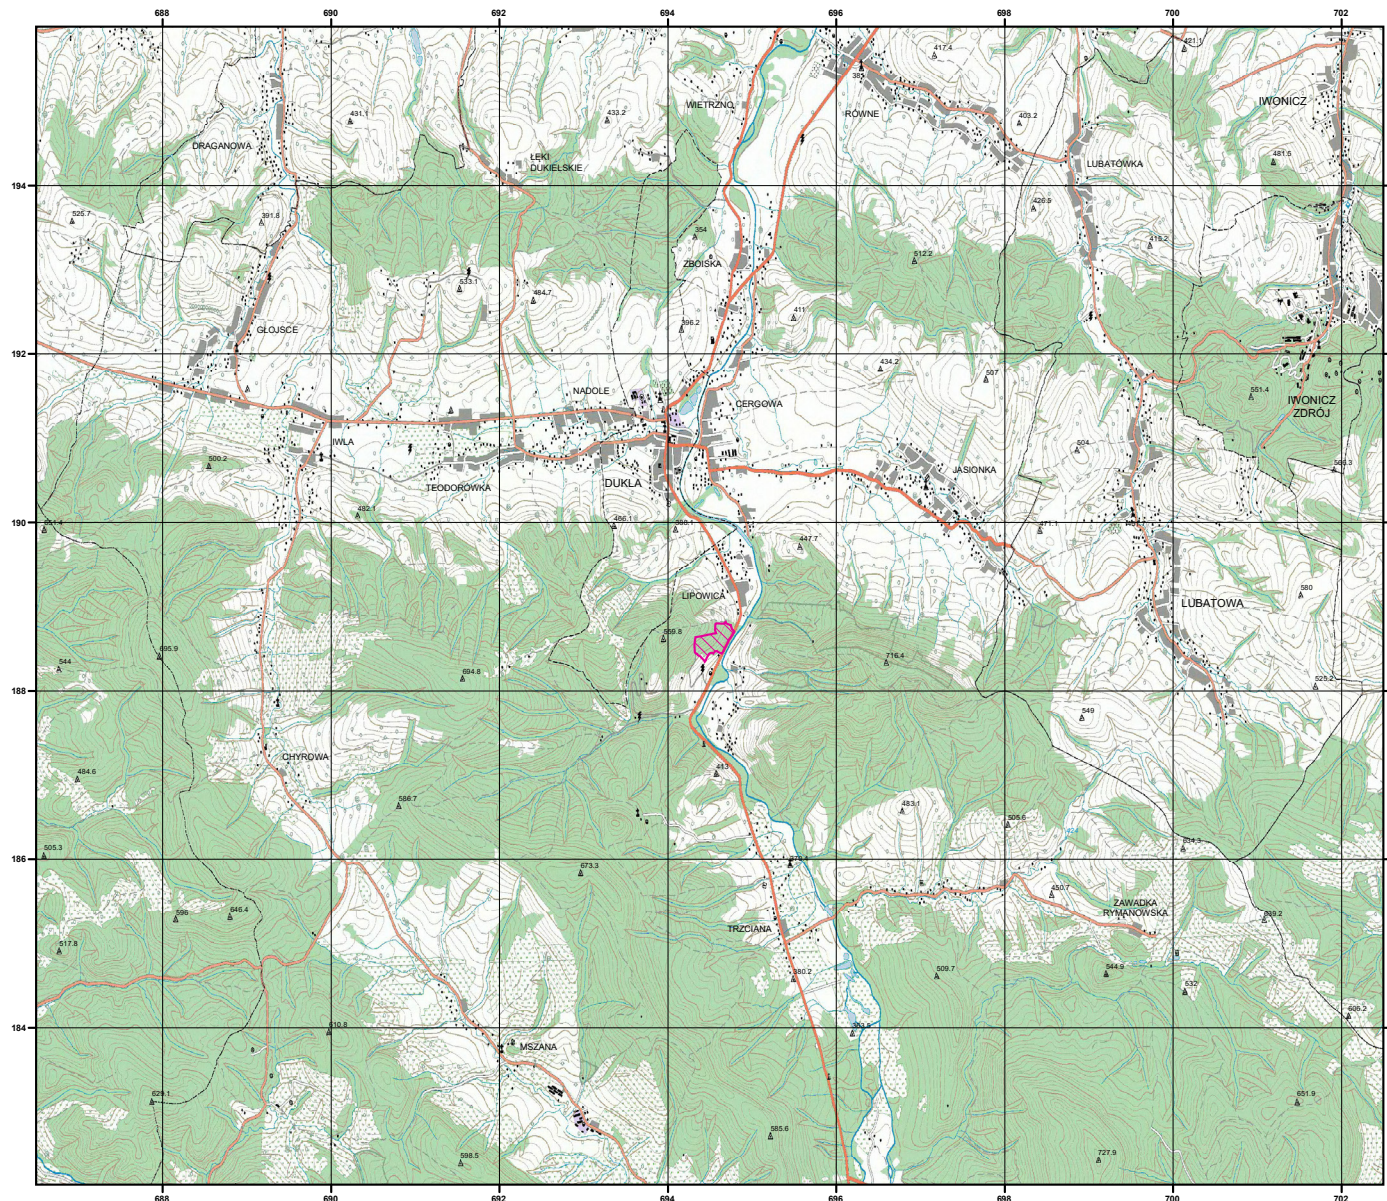

MAPA SPECJALNEGO OBSZARU OCHRONY SIEDLISK OSUWISKA W LIPOWICY (PLH180044)

MAPA
SPECJALNEGO
OBSZARU
OCHRONY SIEDLISK
OSUWISKA W LIPOWICY

PLH180044

arkusz 1/1

 specjalny obszar
ochrony siedlisk

Układ współrzędnych płaskich prostokątnych: PL-1992