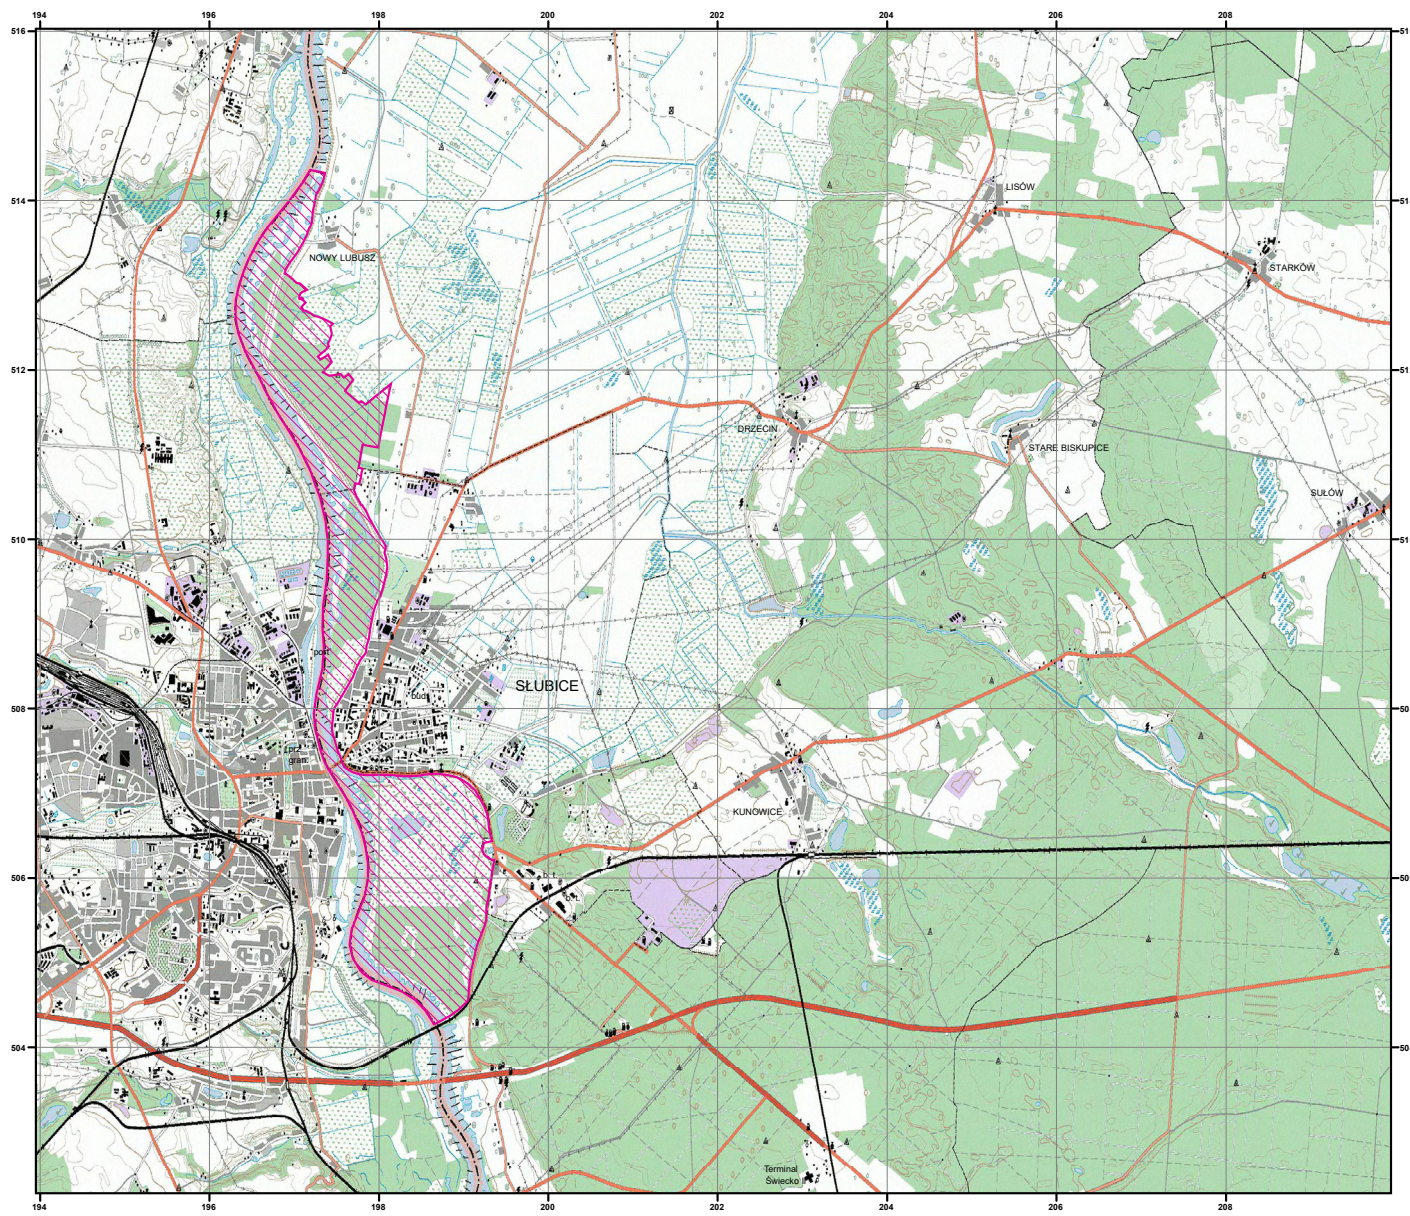

MAPA SPECJALNEGO OBSZARU OCHRONY SIEDLISK ŁĘGI SŁUBICKIE (PLH080013)

MAPA
SPECJALNEGO
OBSZARU
OCHRONY SIEDLISK

ŁĘGI SŁUBICKIE

PLH080013

arkusz 1/1

 specjalny obszar
ochrony siedlisk

Układ współrzędnych płaskich prostokątnych: PL-1992