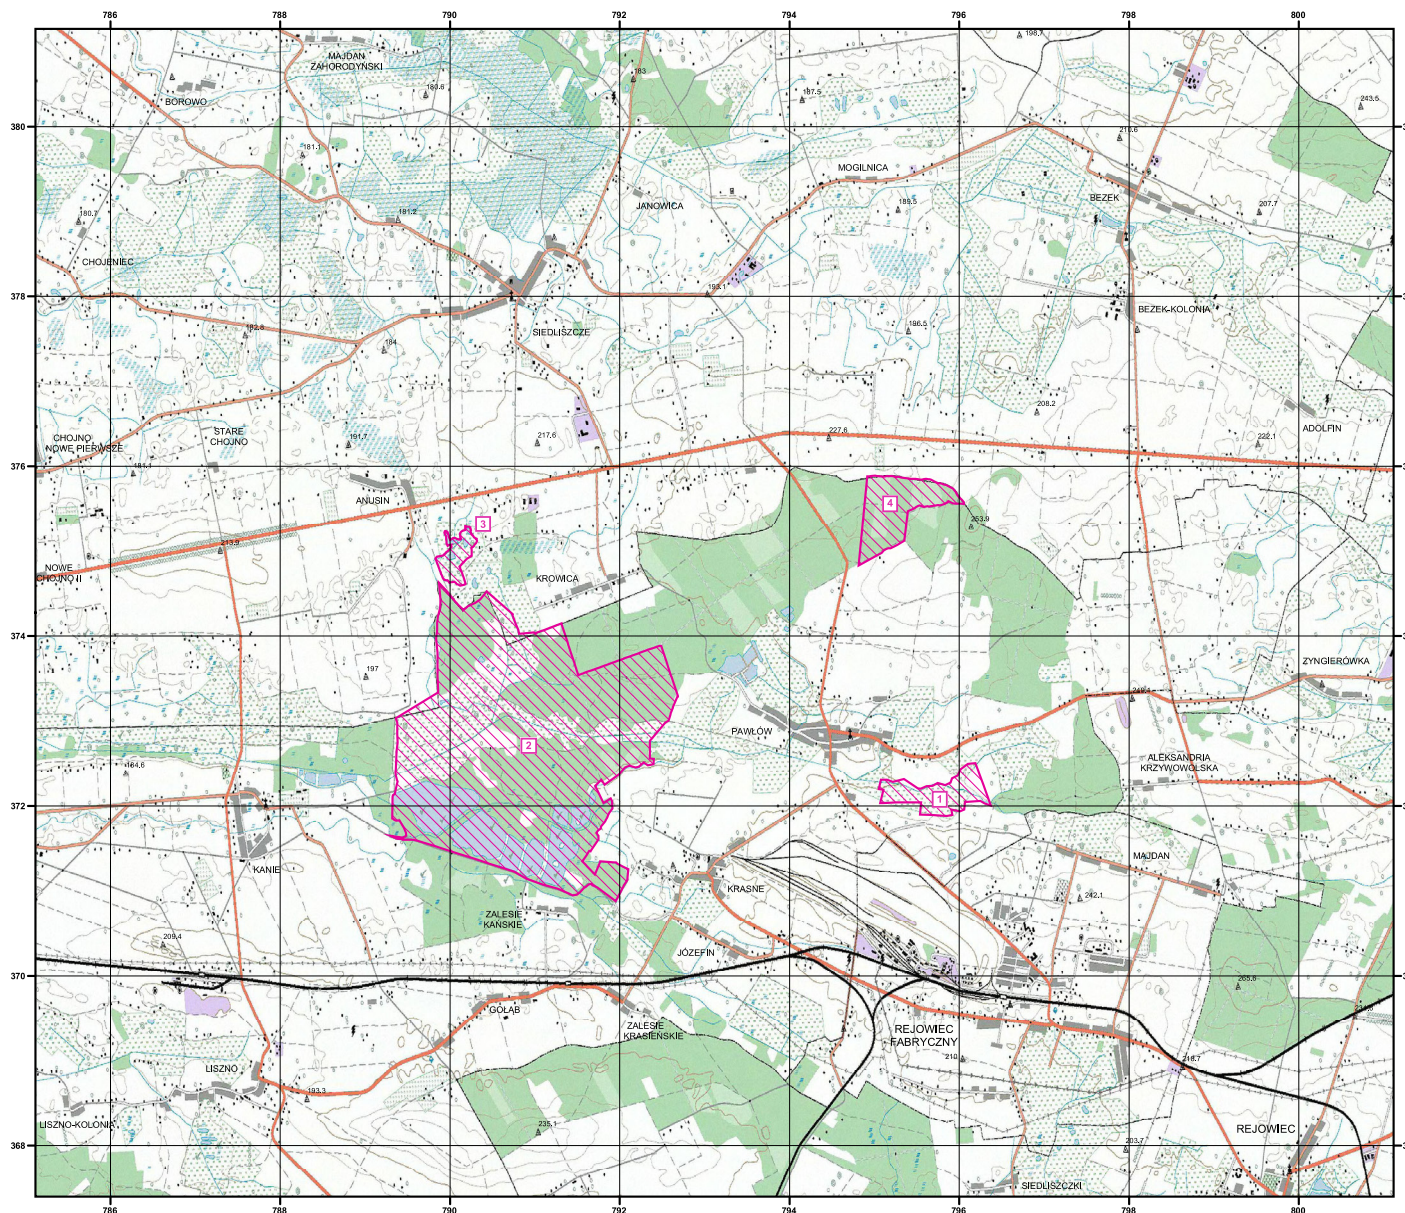

MAPA SPECJALNEGO OBSZARU OCHRONY SIEDLISK PAWŁÓW (PLH060065)

MAPA SPECJALNEGO OBSZARU OCHRONY SIEDLISK

PAWŁÓW

PLH060065

arkusz 1/1

-  specjalny obszar ochrony siedlisk
-  numer enklawy obszaru

Układ współrzędnych płaskich prostokątnych: PL-1992