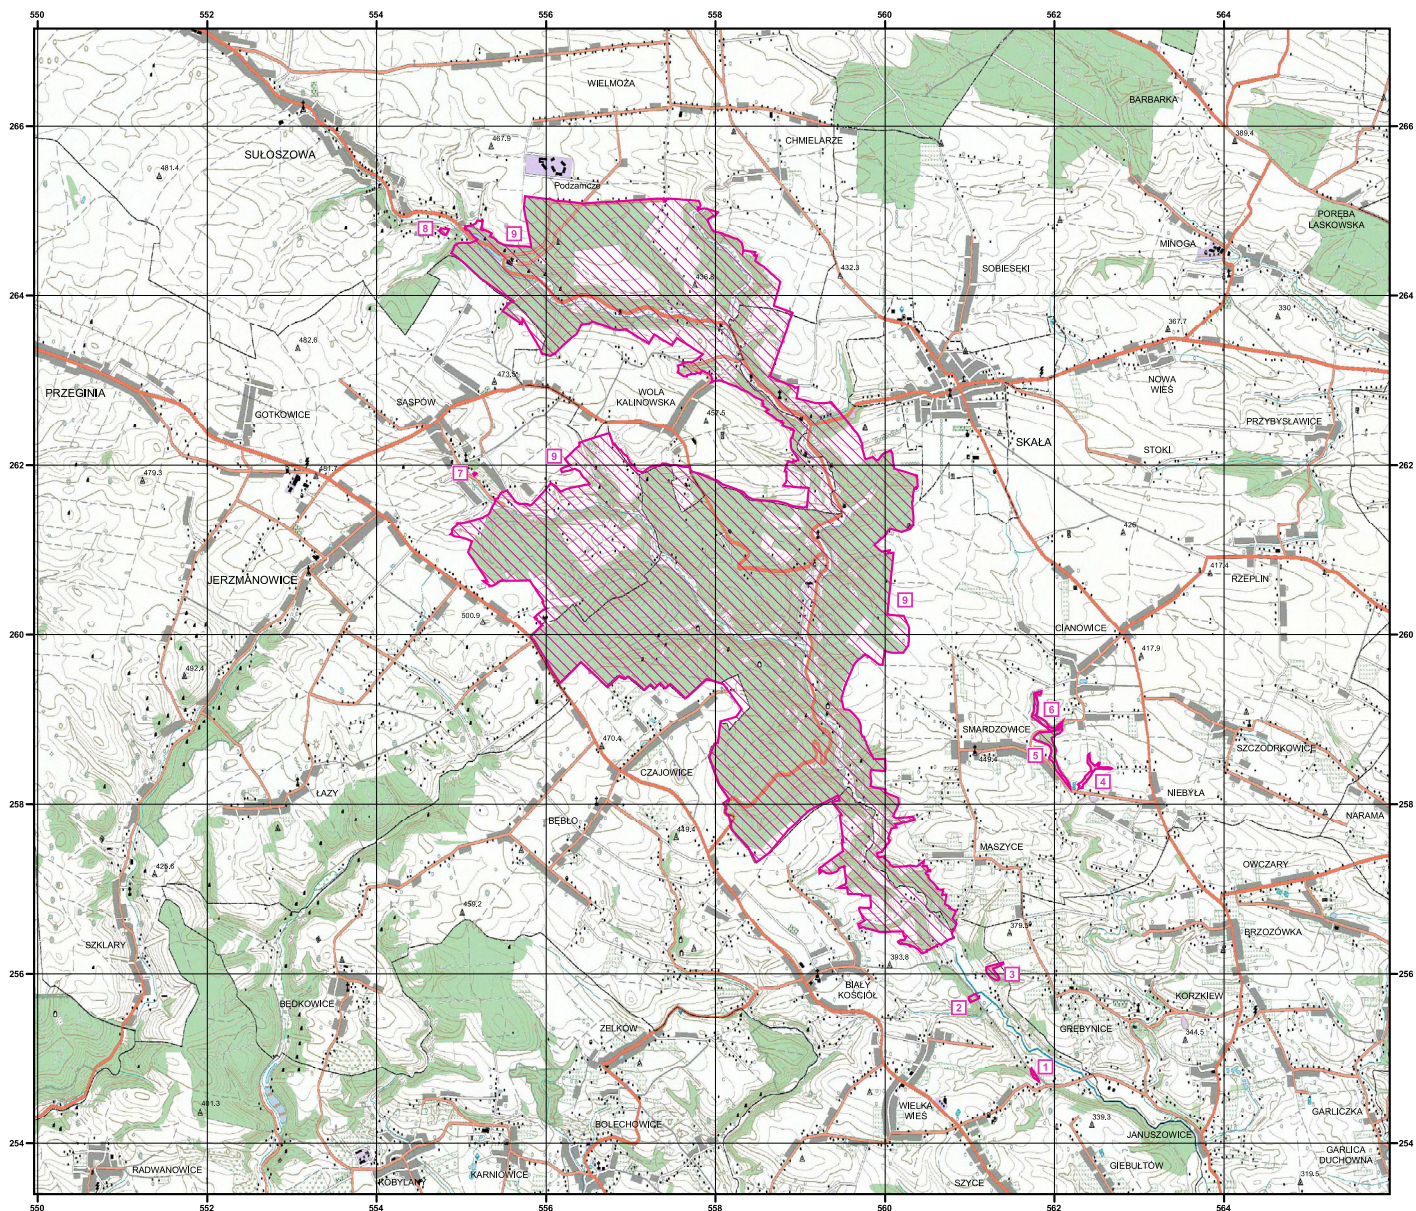

MAPA SPECJALNEGO OBSZARU OCHRONY SIEDLISK DOLINA PRĄDNIKA (PLH120004)

MAPA SPECJALNEGO OBSZARU OCHRONY SIEDLISK DOLINA PRĄDNIKA

PLH120004
arkusz 1/1

-  specjalny obszar ochrony siedlisk
-  numer enklawy obszaru

Układ współrzędnych płaskich prostokątnych: PL-1992