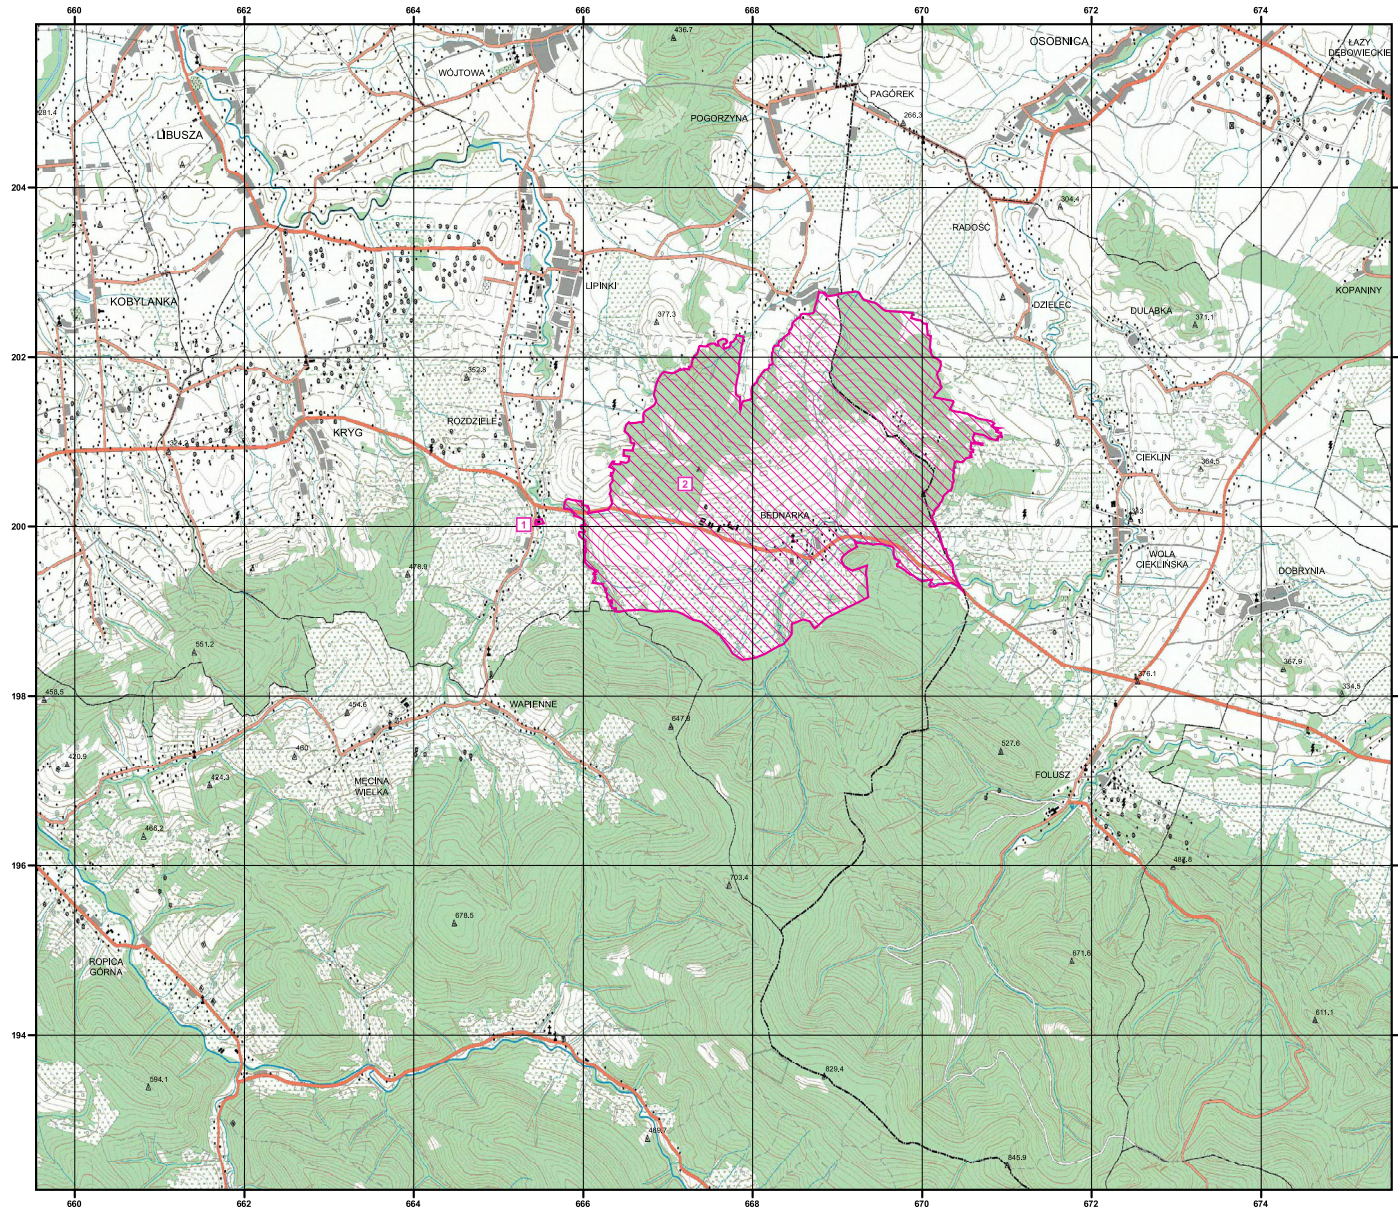

MAPA SPECJALNEGO OBSZARU OCHRONY SIEDLISK BEDNARKA (PLH120033)

MAPA SPECJALNEGO OBSZARU OCHRONY SIEDLISK BEDNARKA PLH120033 arkusz 1/1

- specjalny obszar ochrony siedlisk
- numer enklawy obszaru