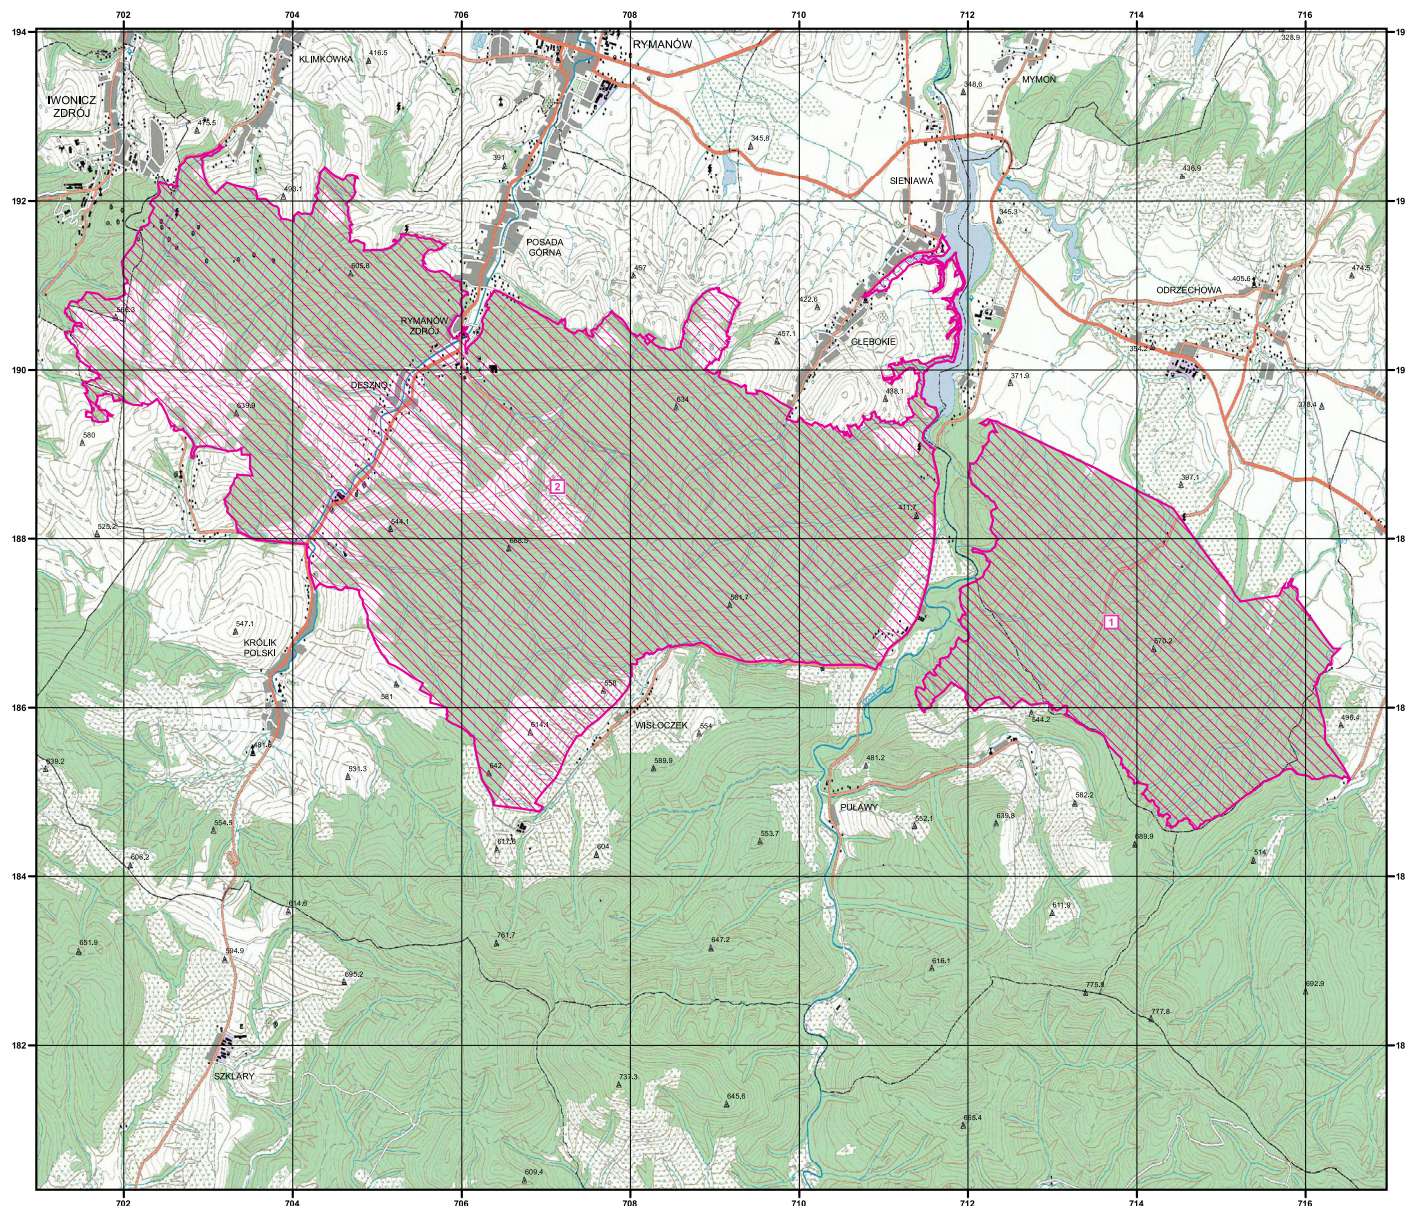

# MAPA SPECJALNEGO OBSZARU OCHRONY SIEDLISK RYMANÓW (PLH180016)

MAPA  
SPECJALNEGO  
OBSZARU  
OCHRONY SIEDLISK  
  
RYMANÓW  
  
PLH180016  
arkusz 1/1

-  specjalny obszar ochrony siedlisk
-  numer enklawy obszaru

Układ współrzędnych płaskich prostokątnych: PL-1992