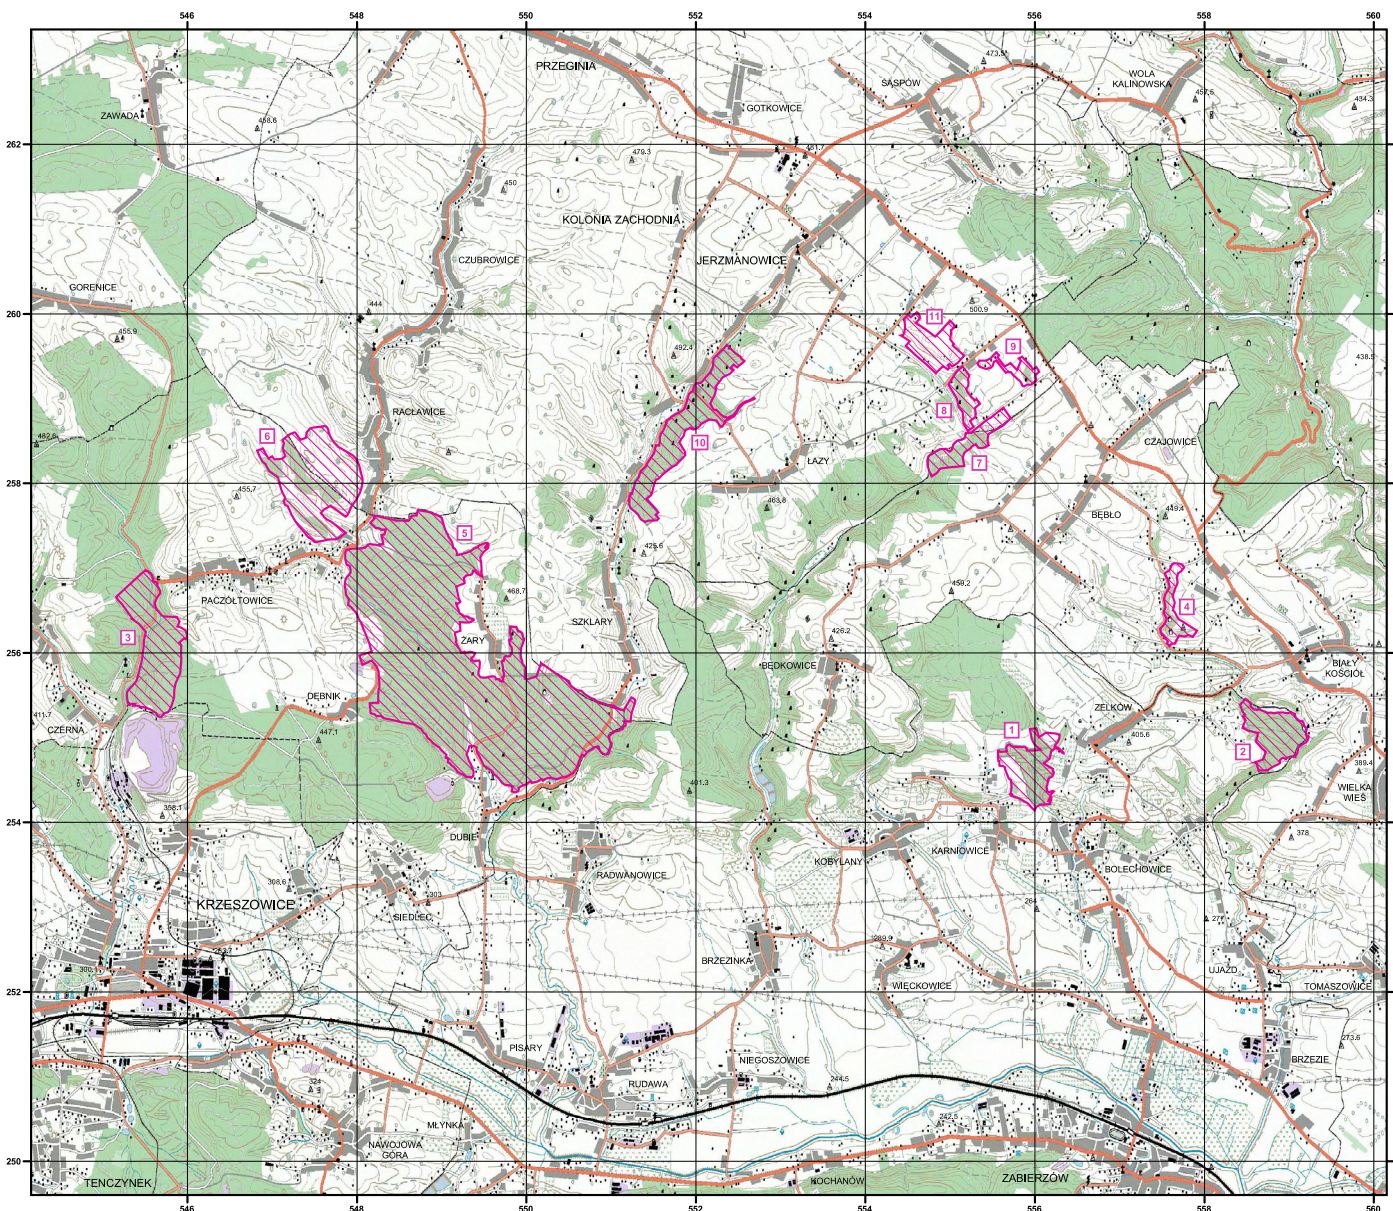

MAPA SPECJALNEGO OBSZARU OCHRONY SIEDLISK DOLINKI JURAJSKIE (PLH120005)

MAPA SPECJALNEGO OBSZARU OCHRONY SIEDLISK DOLINKI JURAJSKIE

PLH120005

arkusz 1/1

-  specjalny obszar ochrony siedlisk
-  numer enklawy obszaru

Układ współrzędnych płaskich prostokątnych. PL-1992