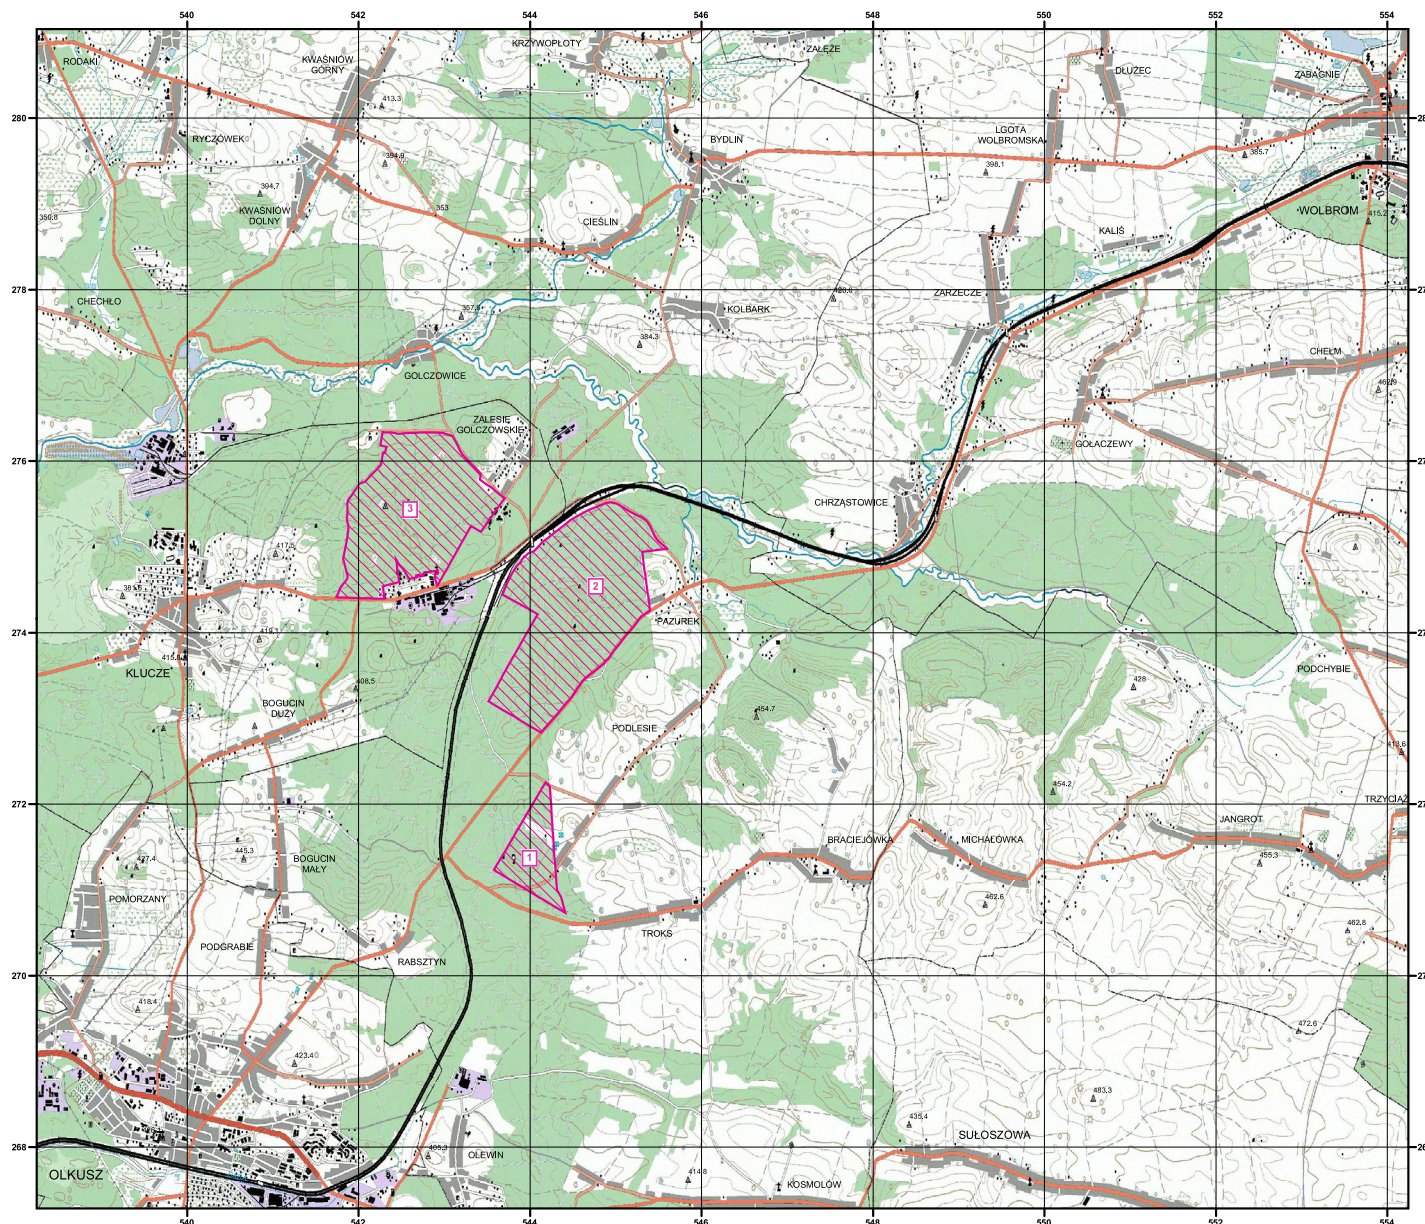

MAPA SPECJALNEGO OBSZARU OCHRONY SIEDLISK JAROSZOWIEC (PLH120006)

MAPA SPECJALNEGO OBSZARU OCHRONY SIEDLISK

JAROSZOWIEC

PLH120006

arkusz 1/1

-  specjalny obszar ochrony siedlisk
-  numer enklawy obszaru

Układ współrzędnych płaskich prostokątnych: PL-1992