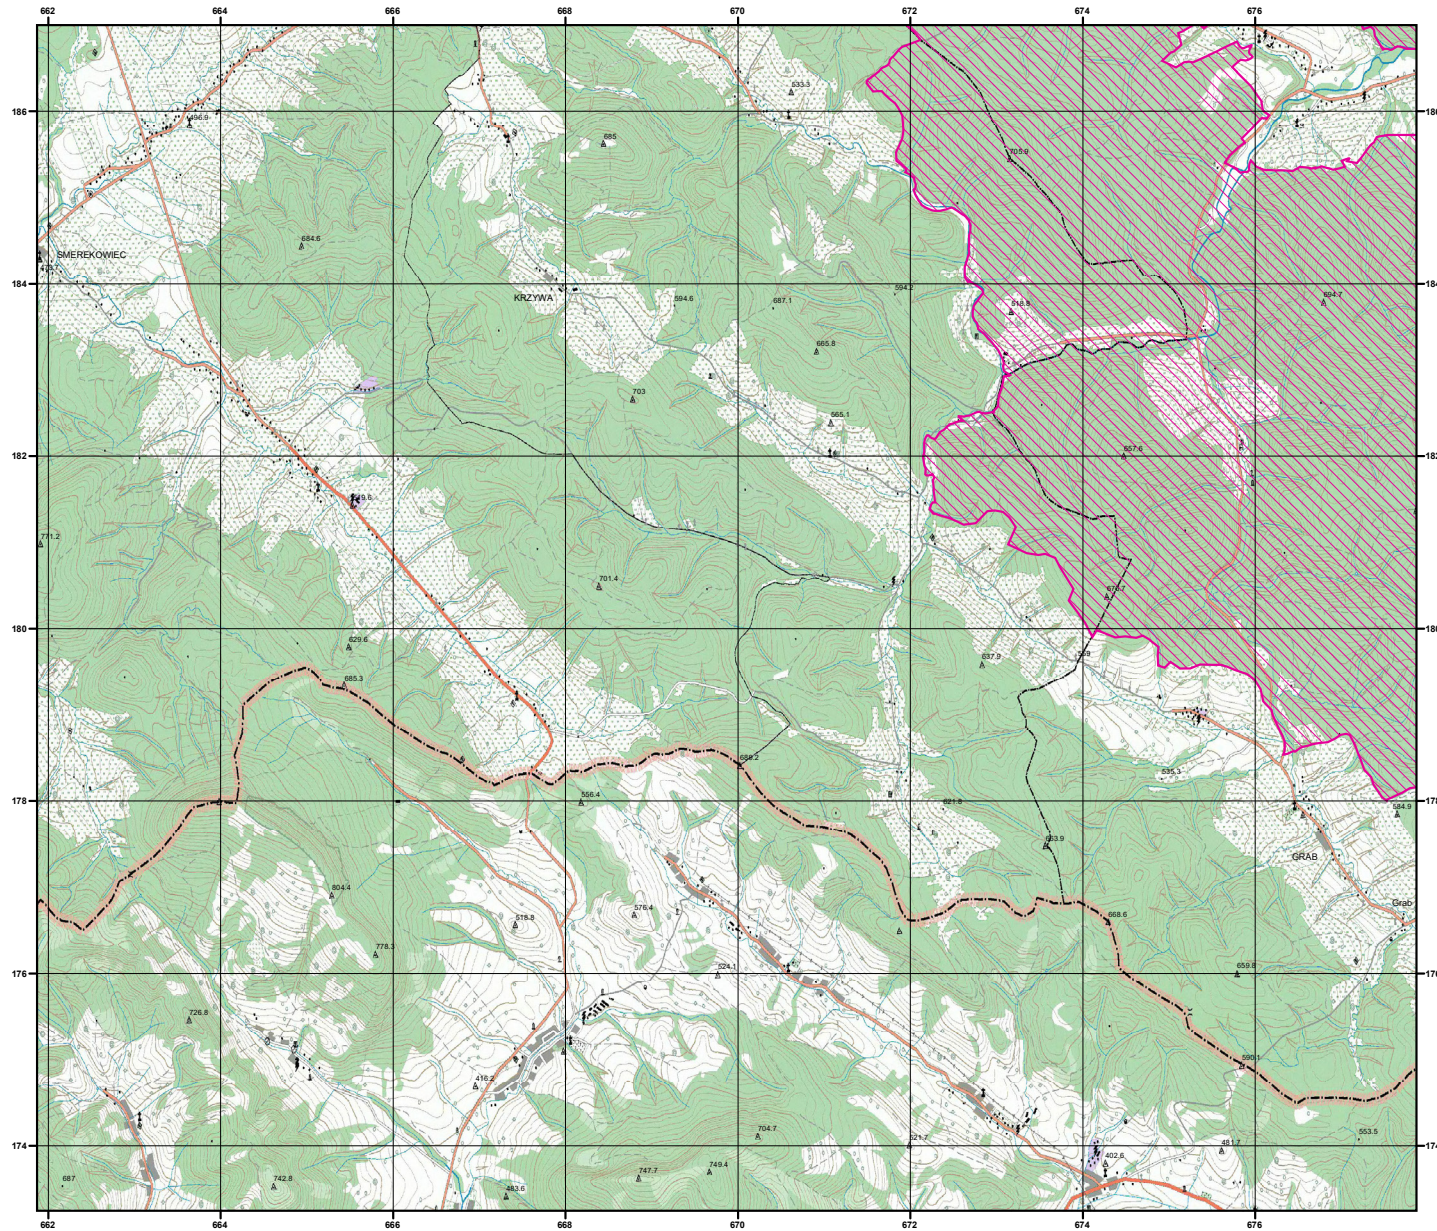

MAPA
SPECJALNEGO
OBSZARU
OCHRONY SIEDLISK

OSTOJA MAGURSKA

PLH180001

arkusz 1/4

 specjalny obszar
ochrony siedlisk

Układ współrzędnych płaskich prostokątnych: PL-1992

MAPA
SPECJALNEGO
OBSZARU
OCHRONY SIEDLISK

OSTOJA MAGURSKA

PLH180001

arkusz 2/4

 specjalny obszar
ochrony siedlisk

Układ współrzędnych płaskich prostokątnych: PL-1992

MAPA
SPECJALNEGO
OBSZARU
OCHRONY SIEDLISK

OSTOJA MAGURSKA

PLH180001

arkusz 3/4

 specjalny obszar
ochrony siedlisk

Układ współrzędnych płaskich prostokątnych: PL-1992

MAPA
SPECJALNEGO
OBSZARU
OCHRONY SIEDLISK

OSTOJA MAGURSKA

PLH180001

arkusz 4/4

 specjalny obszar
ochrony siedlisk