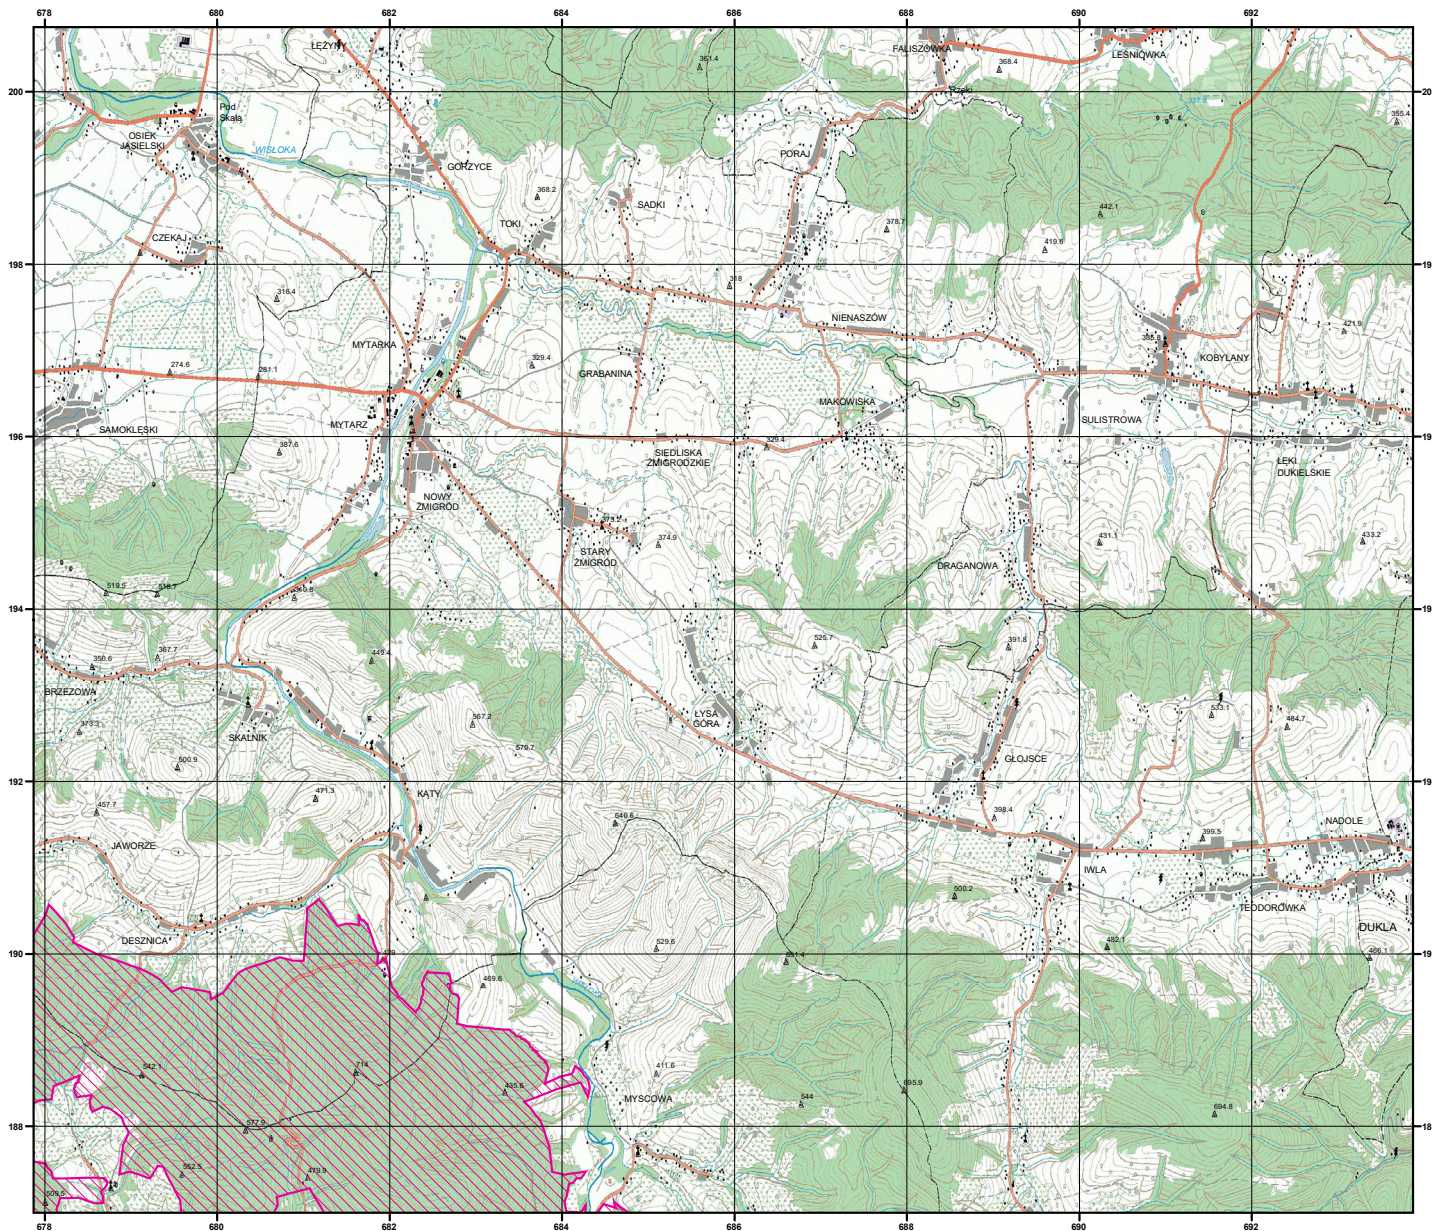

MAPA
SPECJALNEGO
OBSZARU
OCHRONY SIEDLISK

OSTOJA MAGURSKA

PLH180001

arkusz 1/4

 specjalny obszar
ochrony siedlisk

Układ współrzędnych płaskich prostokątnych: PL-1992

MAPA
SPECJALNEGO
OBSZARU
OCHRONY SIEDLISK

OSTOJA MAGURSKA

PLH180001

arkusz 2/4

 specjalny obszar
ochrony siedlisk

Układ współrzędnych płaskich prostokątnych: PL-1992

MAPA
SPECJALNEGO
OBSZARU
OCHRONY SIEDLISK

OSTOJA MAGURSKA

PLH180001

arkusz 3/4

 specjalny obszar
ochrony siedlisk

Układ współrzędnych płaskich prostokątnych: PL-1992

MAPA
SPECJALNEGO
OBSZARU
OCHRONY SIEDLISK

OSTOJA MAGURSKA

PLH180001

arkusz 4/4

 specjalny obszar
ochrony siedlisk