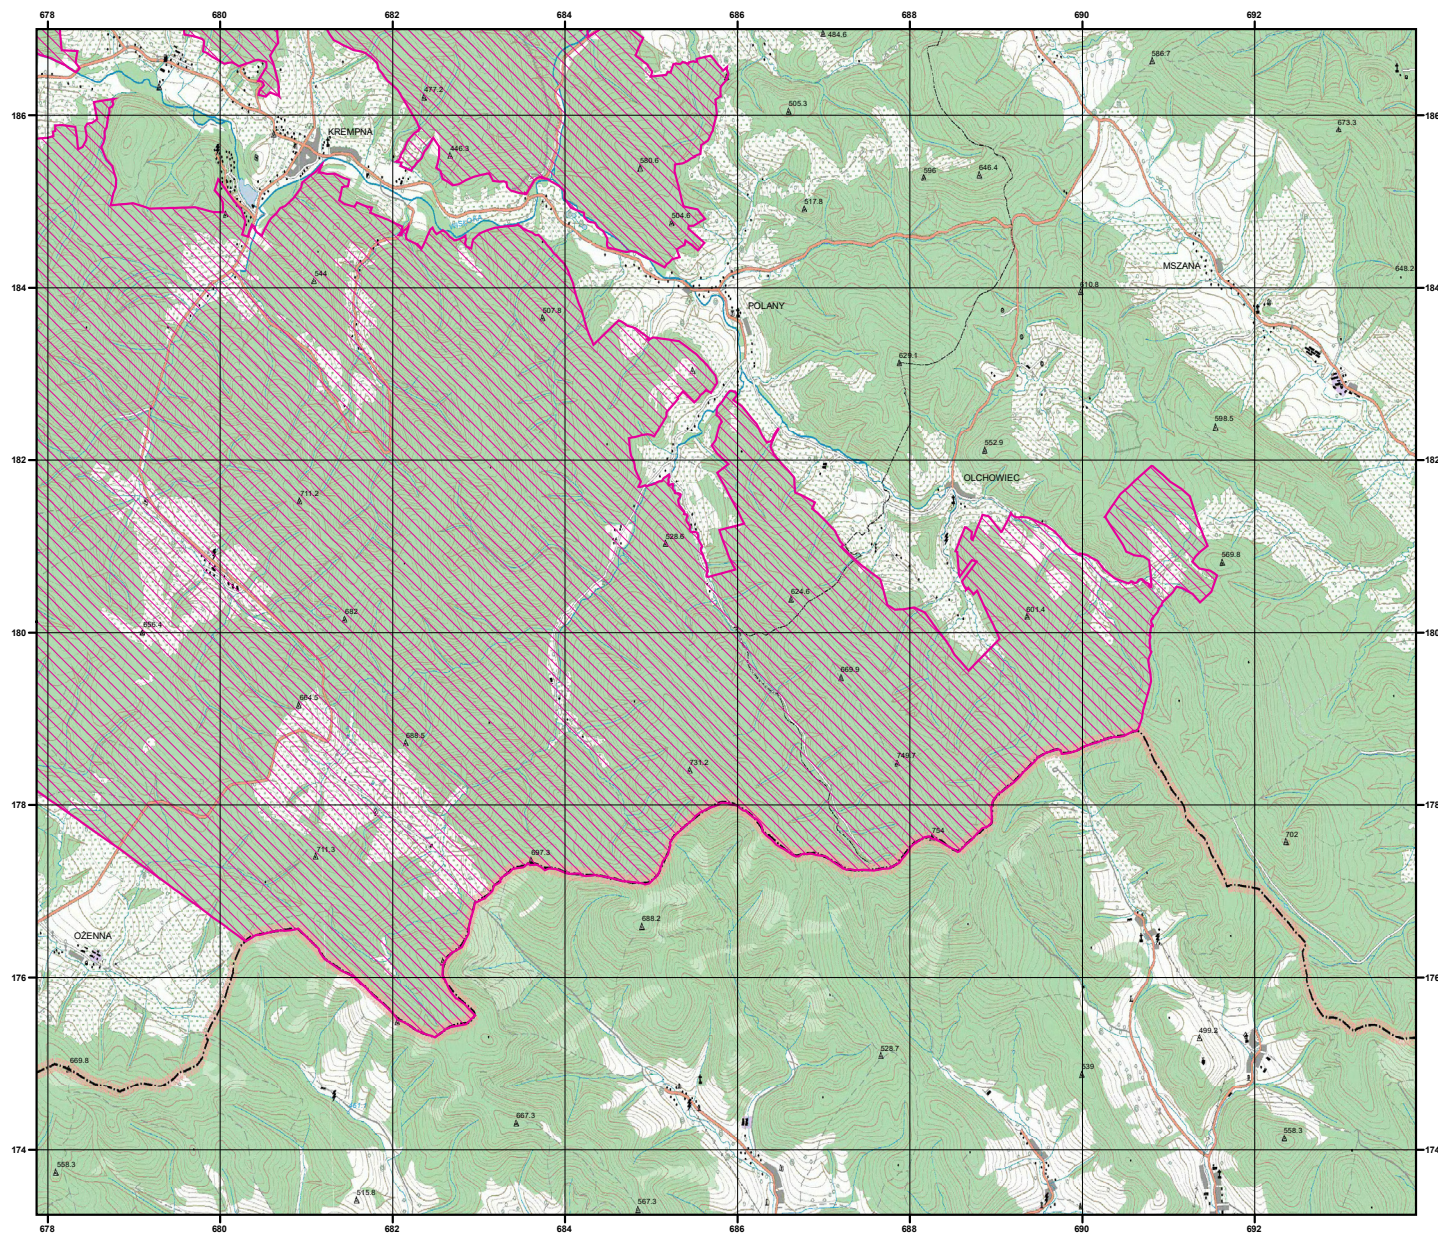

MAPA
SPECJALNEGO
OBSZARU
OCHRONY SIEDLISK

OSTOJA MAGURSKA

PLH180001

arkusz 1/4

 specjalny obszar
ochrony siedlisk

Układ współrzędnych płaskich prostokątnych: PL-1992

MAPA
SPECJALNEGO
OBSZARU
OCHRONY SIEDLISK

OSTOJA MAGURSKA

PLH180001

arkusz 2/4

 specjalny obszar
ochrony siedlisk

Układ współrzędnych płaskich prostokątnych: PL-1992

MAPA
SPECJALNEGO
OBSZARU
OCHRONY SIEDLISK

OSTOJA MAGURSKA

PLH180001

arkusz 3/4

 specjalny obszar
ochrony siedlisk

Układ współrzędnych płaskich prostokątnych: PL-1992

MAPA
SPECJALNEGO
OBSZARU
OCHRONY SIEDLISK

OSTOJA MAGURSKA

PLH180001

arkusz 4/4

 specjalny obszar
ochrony siedlisk