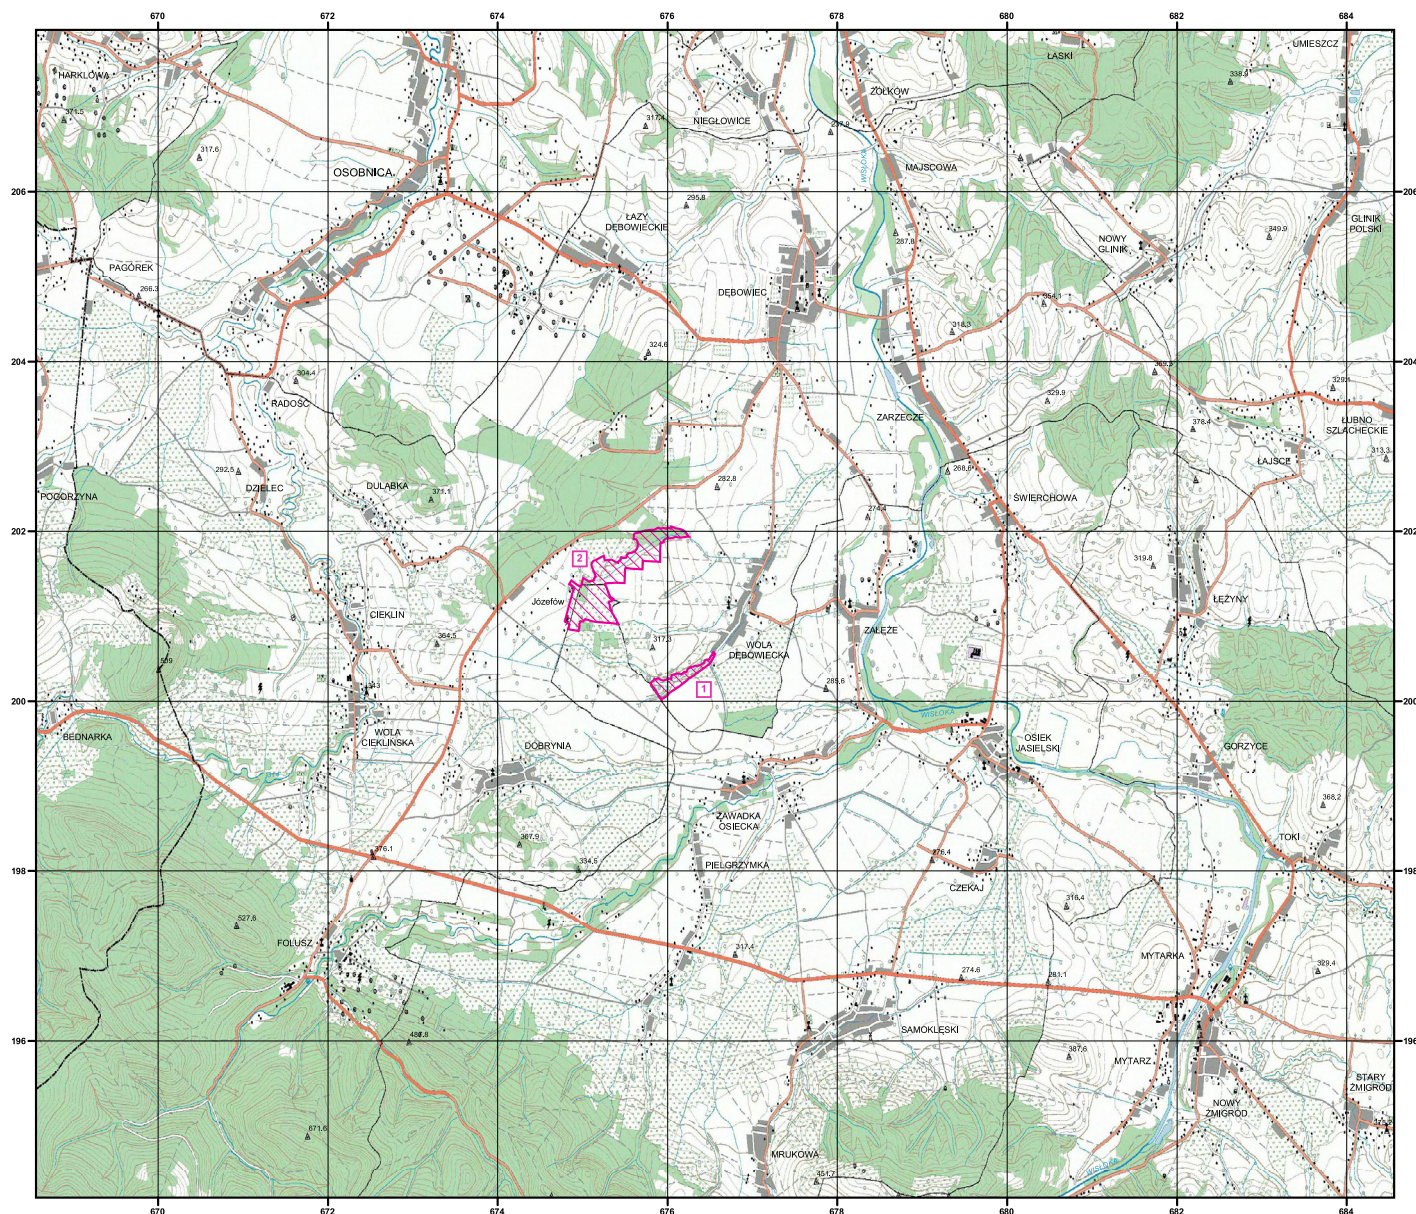

MAPA SPECJALNEGO OBSZARU OCHRONY SIEDLISK JÓZEFÓW – WOLA DĘBOWIECKA (PLH180033)

MAPA SPECJALNEGO OBSZARU OCHRONY SIEDLISK JÓZEFÓW - WOLA DĘBOWIECKA

PLH180033

arkusz 1/1

-  specjalny obszar ochrony siedlisk
-  numer enklawy obszaru

Układ współrzędnych płaskich prostokątnych: PL-1992