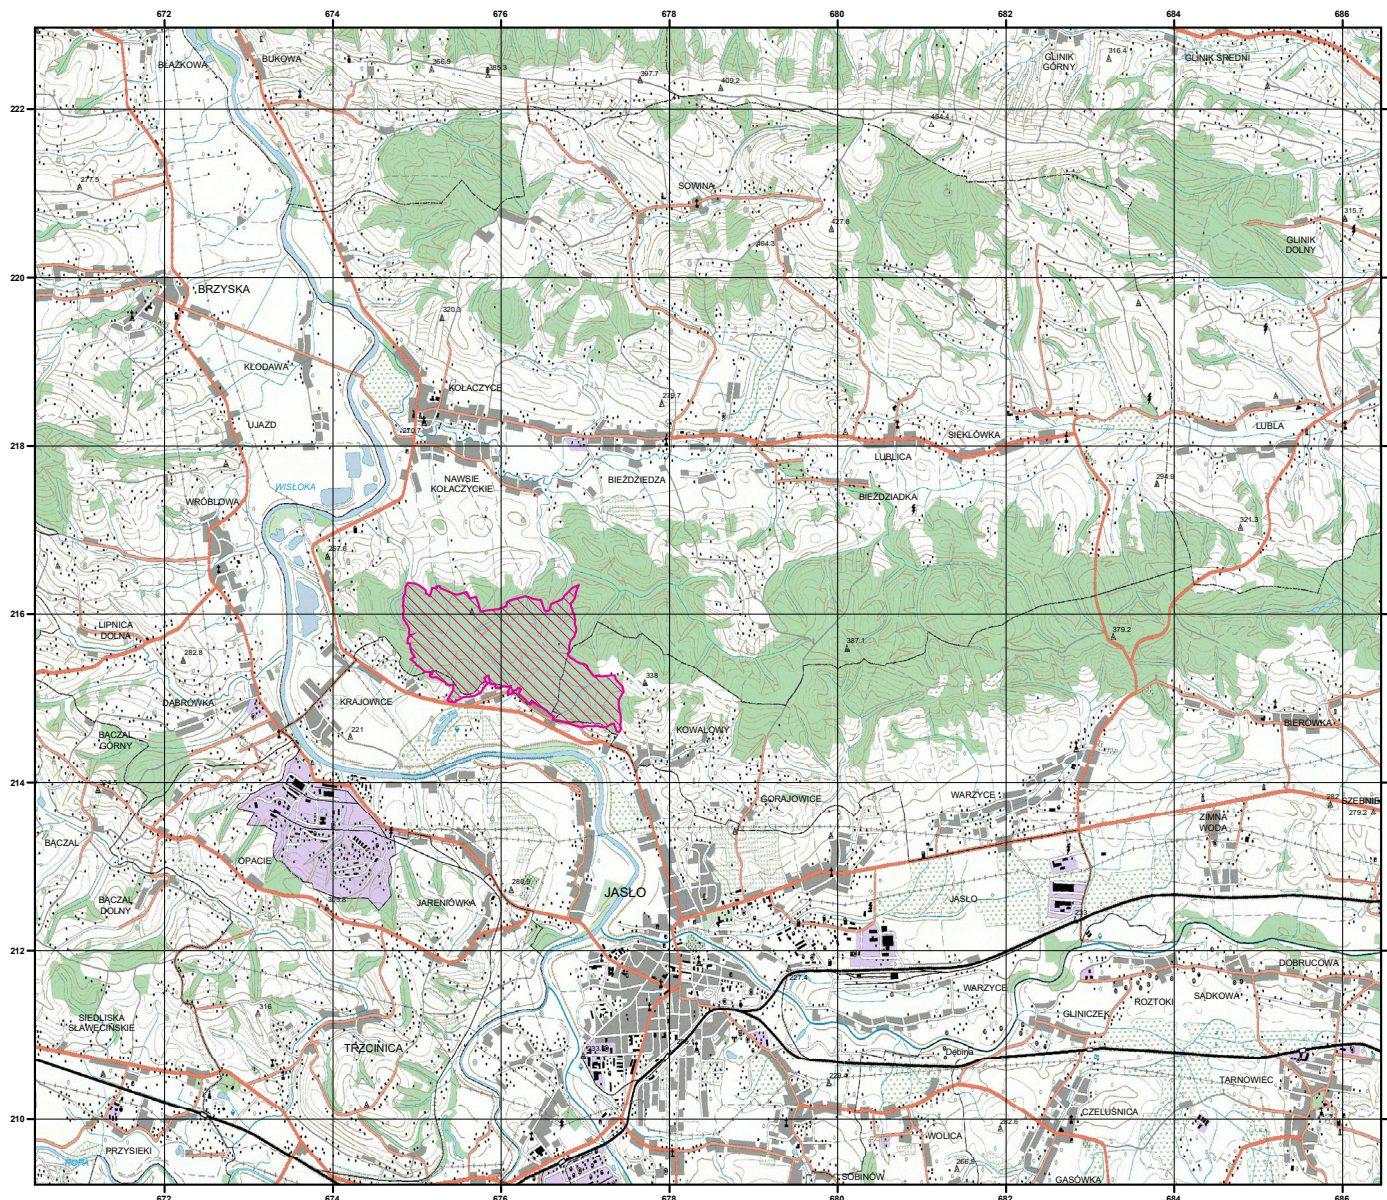

MAPA SPECJALNEGO OBSZARU OCHRONY SIEDLISK GOLESZ (PLH180031)

MAPA
SPECJALNEGO
OBSZARU
OCHRONY SIEDLISK

GOLESZ

PLH180031

arkusz 1/1

 specjalny obszar
ochrony siedlisk

Układ współrzędnych płaskich prostokątnych: PL-1992