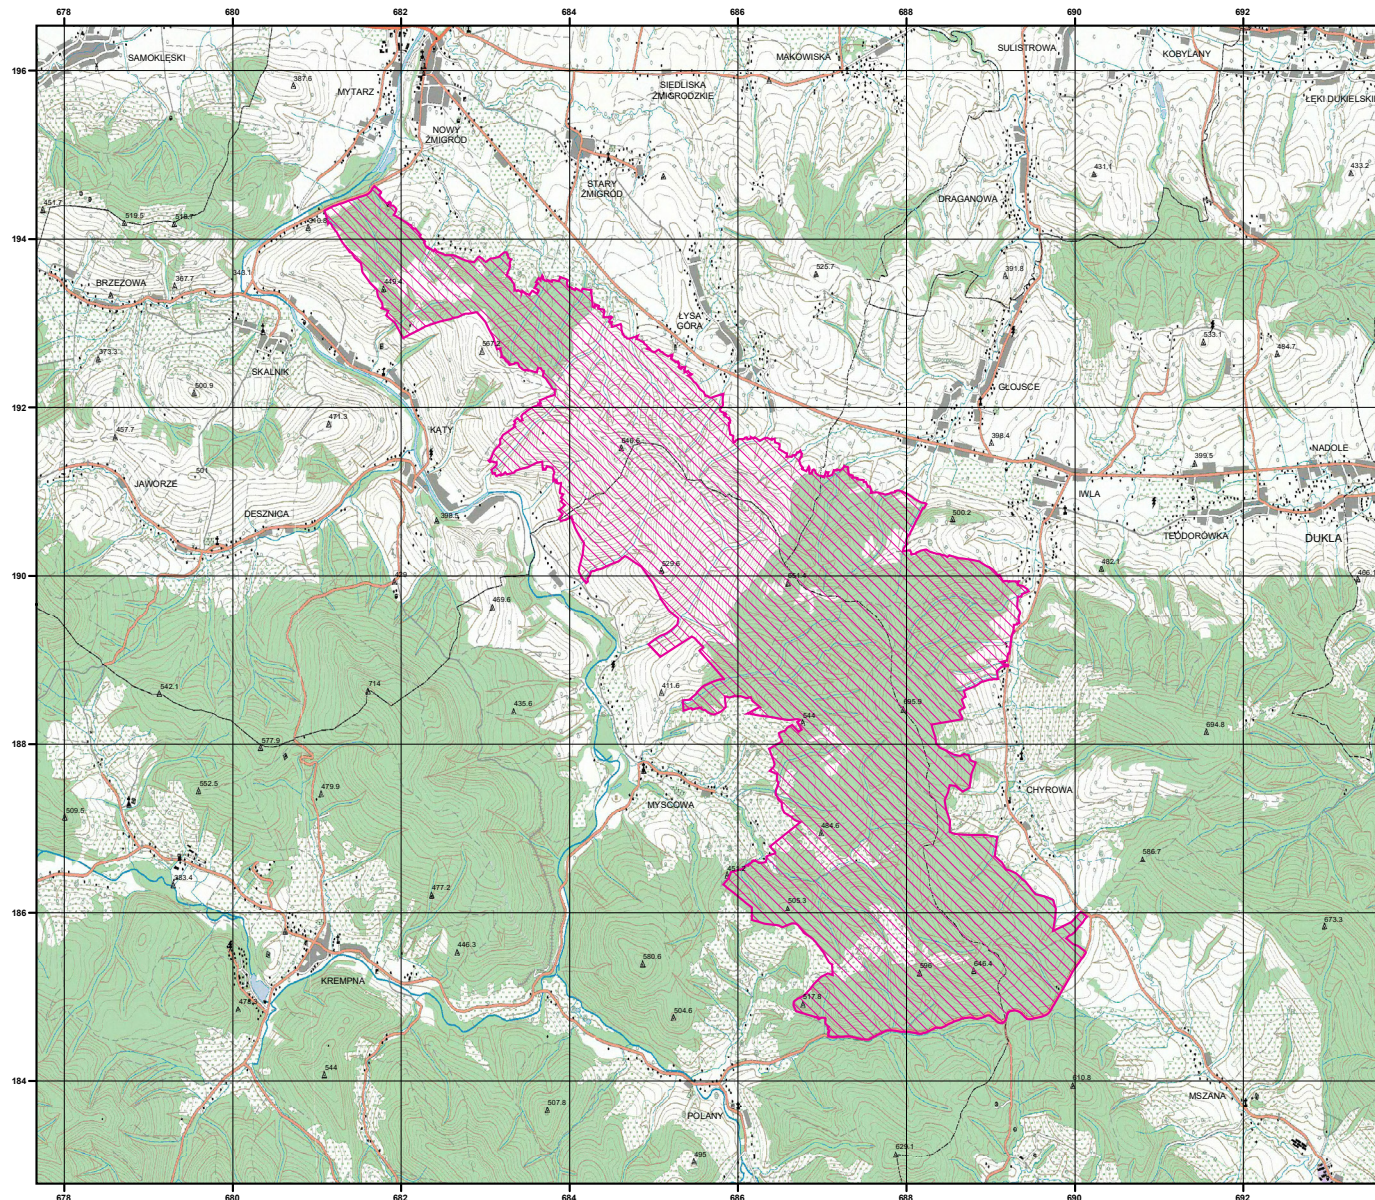

MAPA SPECJALNEGO OBSZARU OCHRONY SIEDLISK ŁYSA GÓRA (PLH180015)

MAPA
SPECJALNEGO
OBSZARU
OCHRONY SIEDLISK

ŁYSA GÓRA

PLH180015

arkusz 1/1

 specjalny obszar
ochrony siedlisk

Układ współrzędnych płaskich prostokątnych: PL-1992