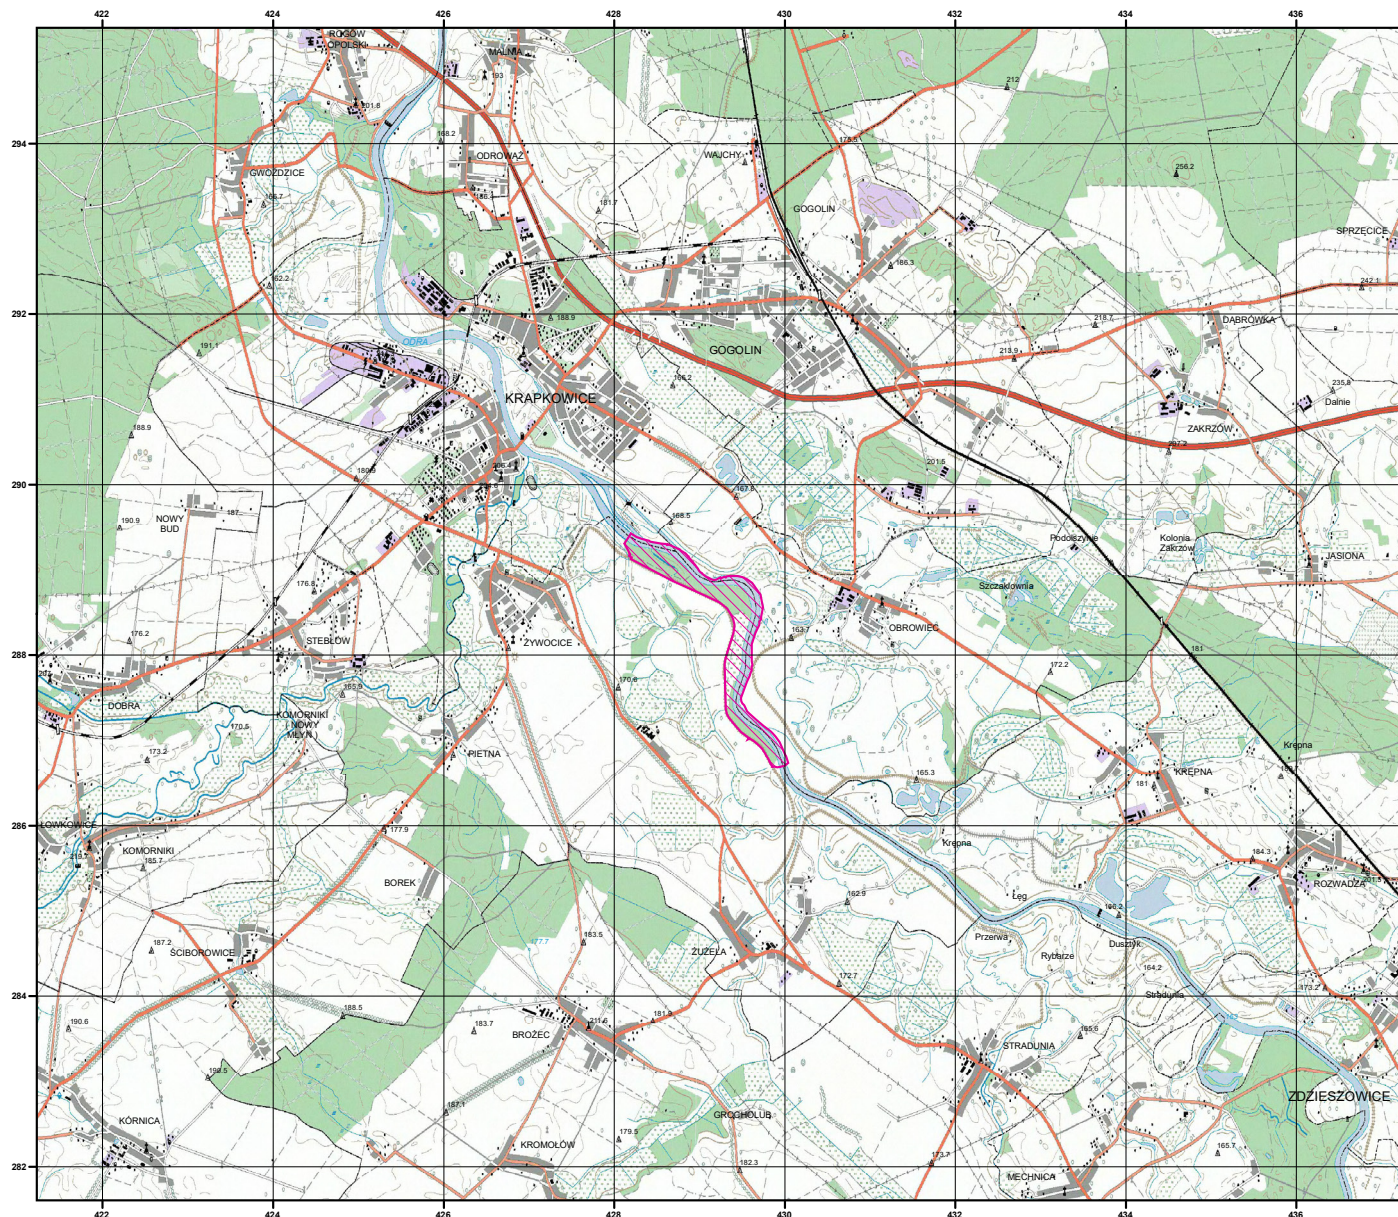

MAPA SPECJALNEGO OBSZARU OCHRONY SIEDLISK ŻYWOCICKIE ŁĘGI (PLH160019)

MAPA SPECJALNEGO OBSZARU OCHRONY SIEDLISK ŻYWOCICKIE ŁĘGI

PLH160019
arkusz 1/1

 specjalny obszar
ochrony siedlisk

Układ współrzędnych płaskich prostokątnych: PL-1992