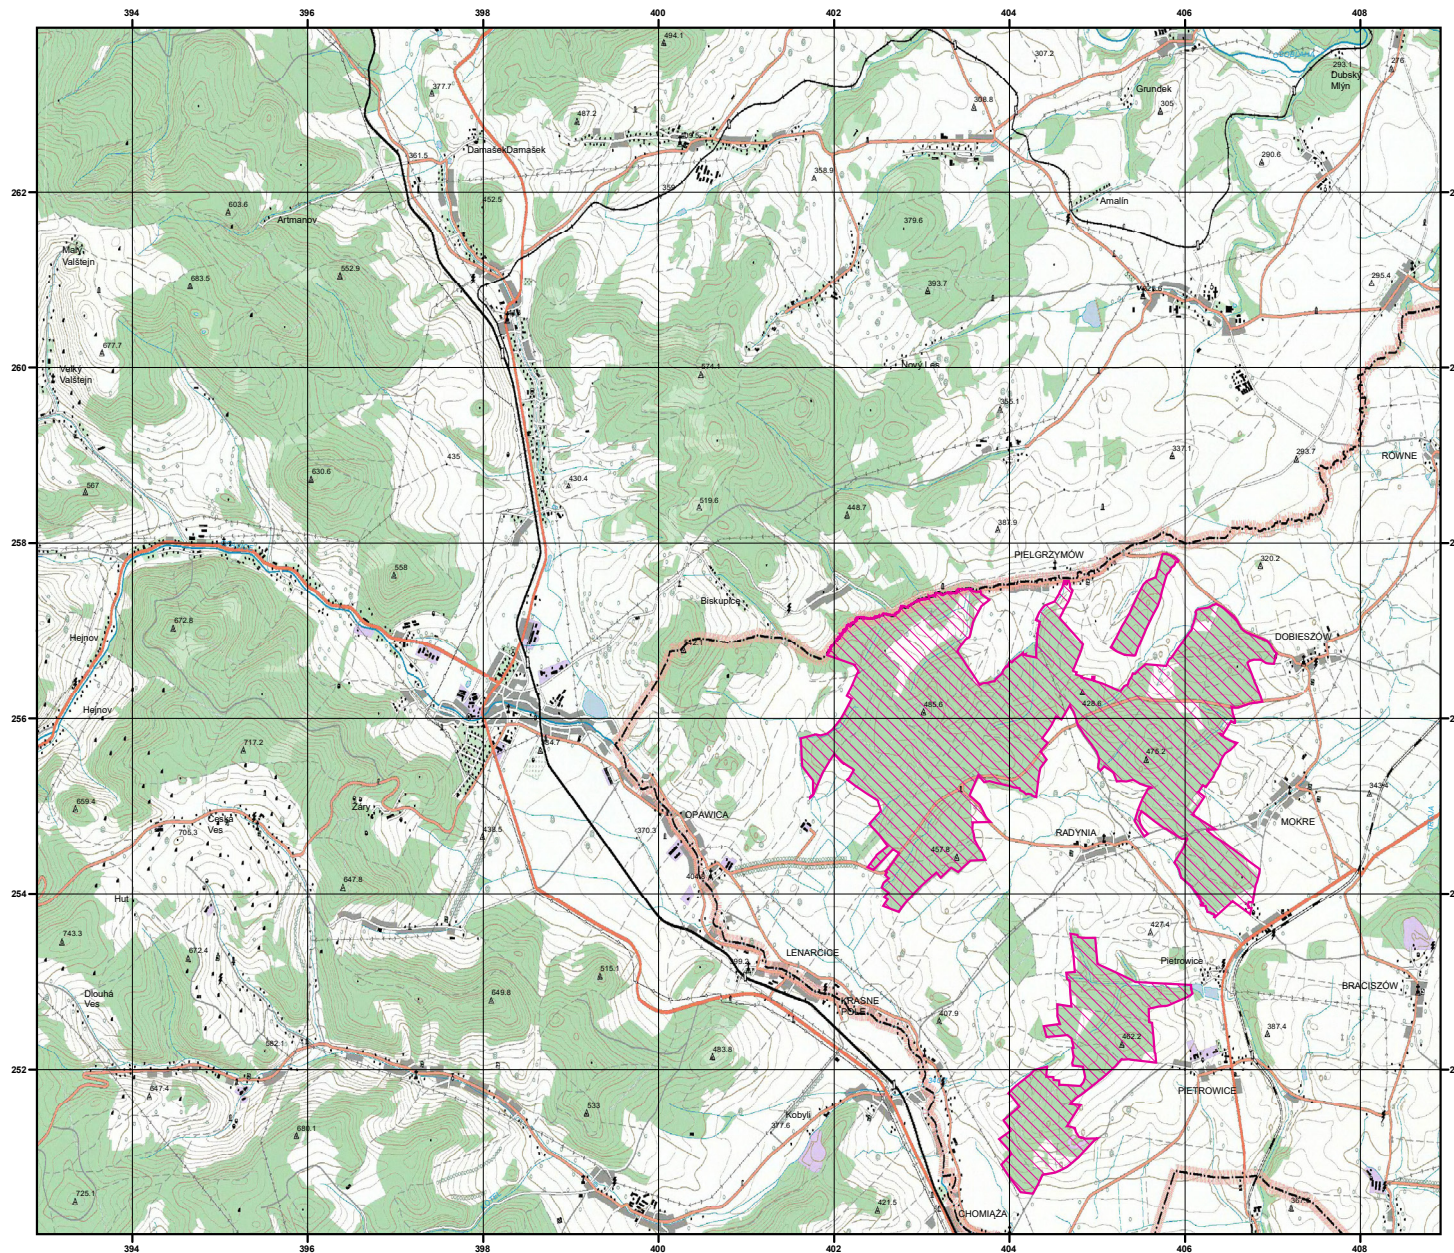

# MAPA SPECJALNEGO OBSZARU OCHRONY SIEDLISK GÓRY OPAWSKIE (PLH160007)

MAPA  
SPECJALNEGO  
OBSZARU  
OCHRONY SIEDLISK

GÓRY OPAWSKIE

PLH160007

arkusz 1/3

 specjalny obszar  
ochrony siedlisk

Układ współrzędnych płaskich prostokątnych: PL-1992

MAPA  
SPECJALNEGO  
OBSZARU  
OCHRONY SIEDLISK

GÓRY OPAWSKIE

PLH160007

arkusz 2/3

 specjalny obszar  
ochrony siedlisk

Układ współrzędnych płaskich prostokątnych: PL-1992

MAPA  
SPECJALNEGO  
OBSZARU  
OCHRONY SIEDLISK

GÓRY OPAWSKIE

PLH160007

arkusz 3/3

 specjalny obszar  
ochrony siedlisk

Układ współrzędnych płaskich prostokątnych: PL-1992