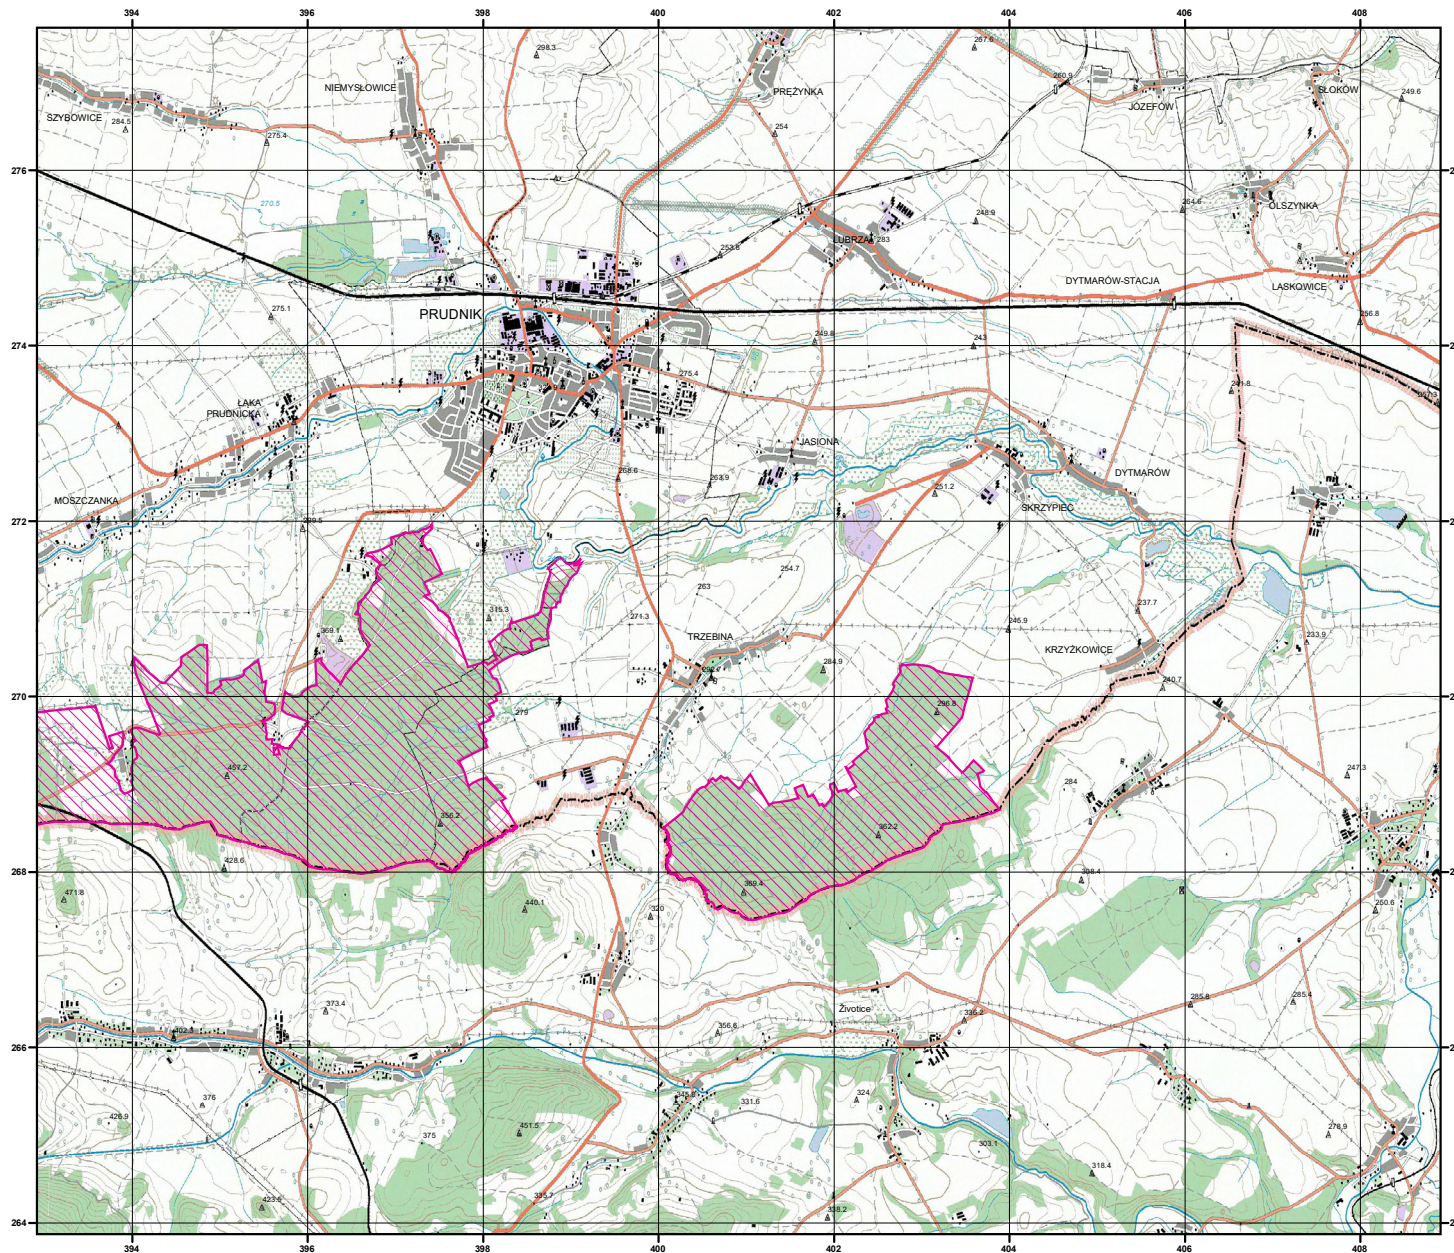

# MAPA SPECJALNEGO OBSZARU OCHRONY SIEDLISK GÓRY OPAWSKIE (PLH160007)

MAPA  
SPECJALNEGO  
OBSZARU  
OCHRONY SIEDLISK

GÓRY OPAWSKIE

PLH160007

arkusz 1/3

 specjalny obszar  
ochrony siedlisk

Układ współrzędnych płaskich prostokątnych: PL-1992

MAPA  
SPECJALNEGO  
OBSZARU  
OCHRONY SIEDLISK

GÓRY OPAWSKIE

PLH160007

arkusz 2/3

 specjalny obszar  
ochrony siedlisk

Układ współrzędnych płaskich prostokątnych: PL-1992

MAPA  
SPECJALNEGO  
OBSZARU  
OCHRONY SIEDLISK

GÓRY OPAWSKIE

PLH160007

arkusz 3/3

 specjalny obszar  
ochrony siedlisk

Układ współrzędnych płaskich prostokątnych: PL-1992