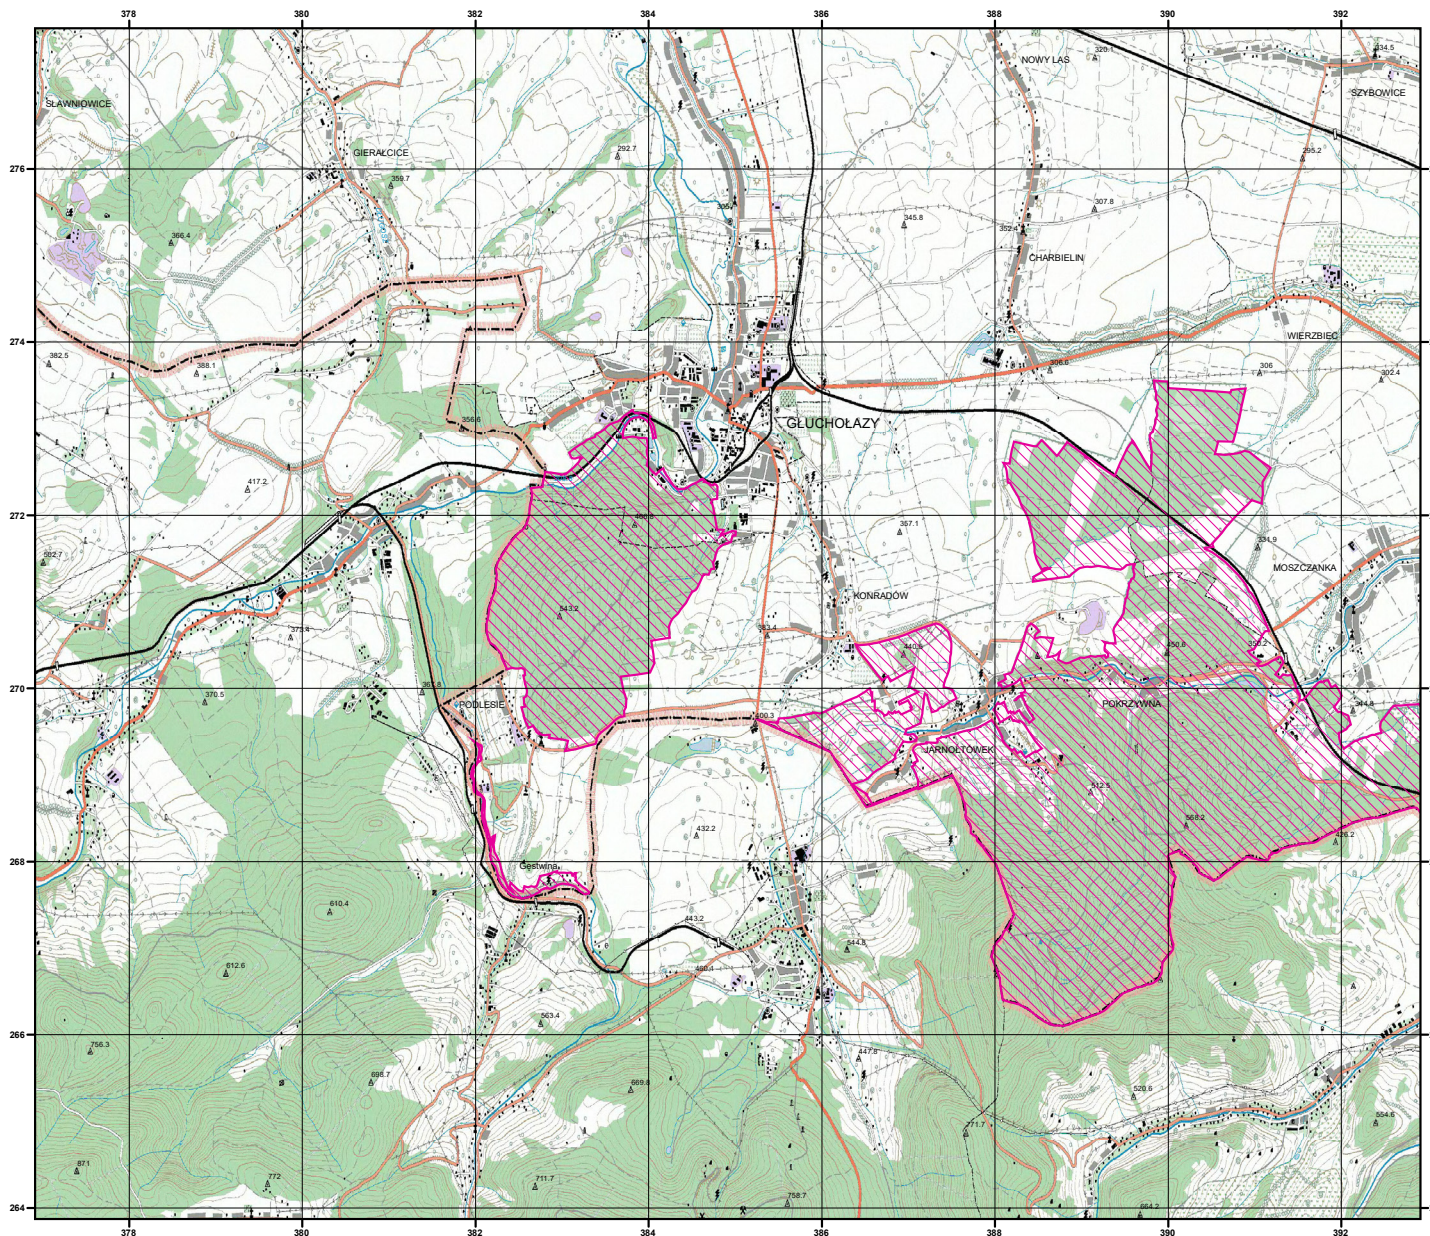

# MAPA SPECJALNEGO OBSZARU OCHRONY SIEDLISK GÓRY OPAWSKIE (PLH160007)

MAPA  
SPECJALNEGO  
OBSZARU  
OCHRONY SIEDLISK

GÓRY OPAWSKIE

PLH160007

arkusz 1/3

 specjalny obszar  
ochrony siedlisk

Układ współrzędnych płaskich prostokątnych: PL-1992

MAPA  
SPECJALNEGO  
OBSZARU  
OCHRONY SIEDLISK

GÓRY OPAWSKIE

PLH160007

arkusz 2/3

 specjalny obszar  
ochrony siedlisk

Układ współrzędnych płaskich prostokątnych: PL-1992

MAPA  
SPECJALNEGO  
OBSZARU  
OCHRONY SIEDLISK

GÓRY OPAWSKIE

PLH160007

arkusz 3/3

 specjalny obszar  
ochrony siedlisk

Układ współrzędnych płaskich prostokątnych: PL-1992