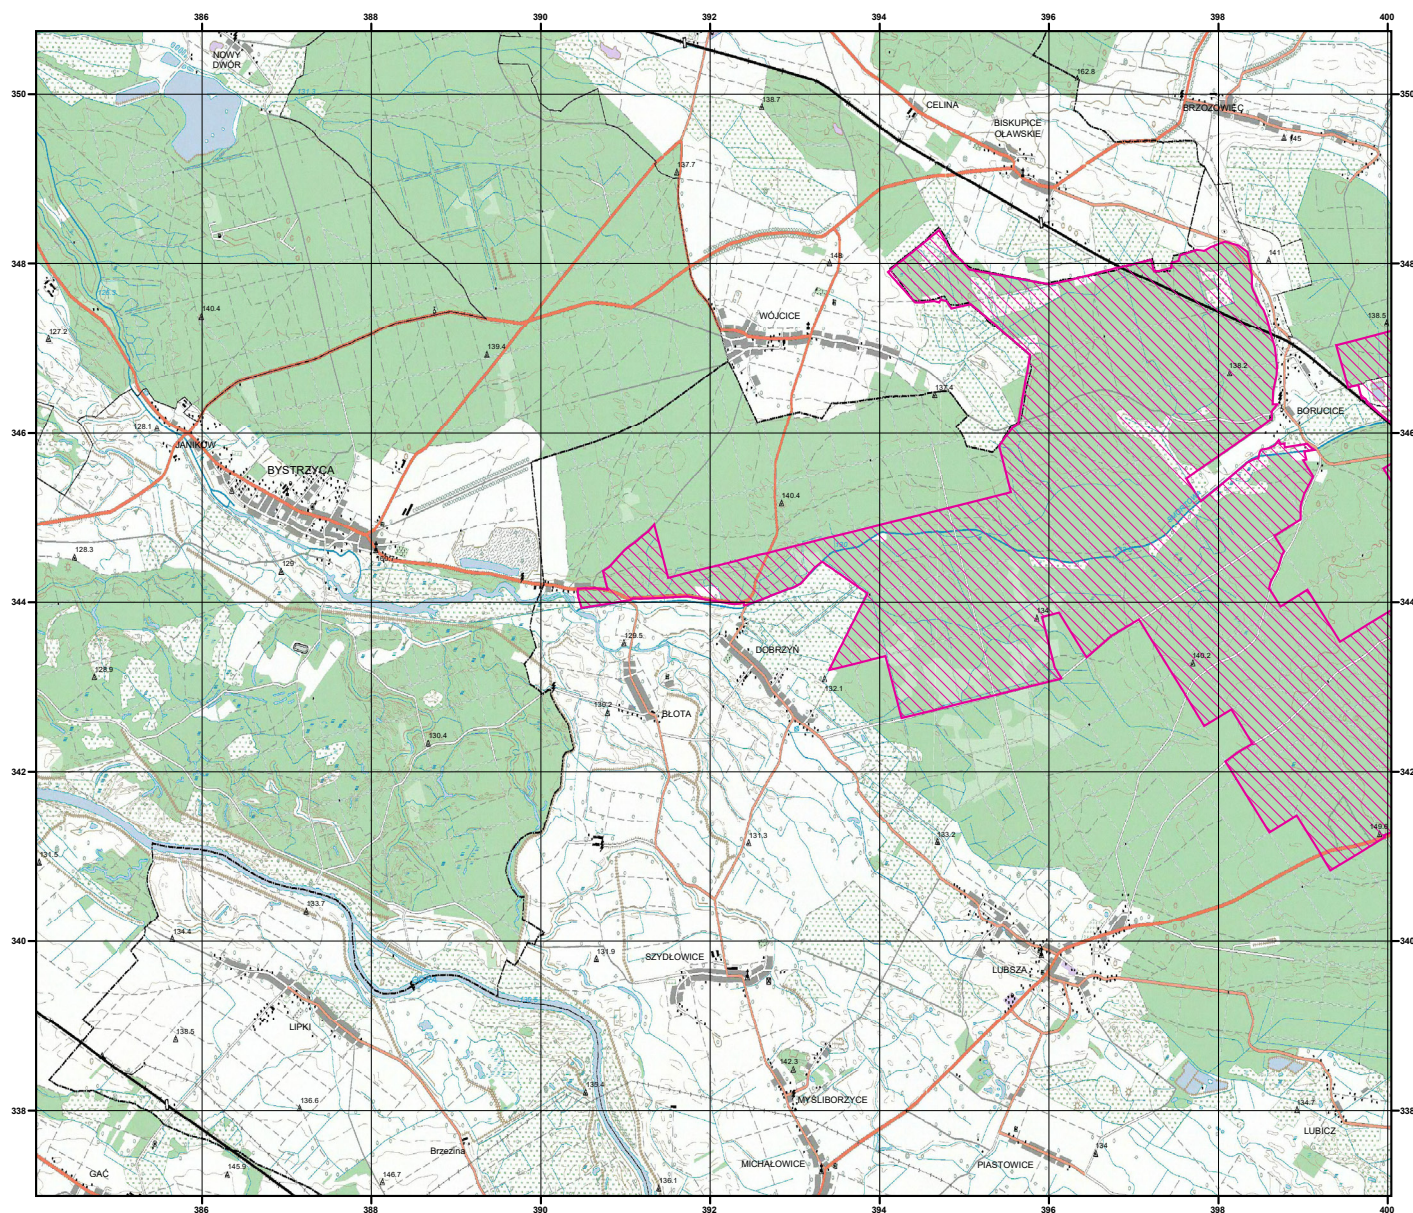

# MAPA SPECJALNEGO OBSZARU OCHRONY SIEDLISK LASY BARUCICKIE (PLH160009)

## MAPA SPECJALNEGO OBSZARU OCHRONY SIEDLISK

LASY BARUCICKIE

PLH160009

arkusz 1/2

 specjalny obszar  
ochrony siedlisk

Układ współrzędnych płaskich prostokątnych: PL-1992

GENERALNA  
DYREKCJA  
OCHRONY  
ŚRODOWISKA

MAPA  
SPECJALNEGO  
OBSZARU  
OCHRONY SIEDLISK

LASY BARUCICKIE  
PLH160009  
arkusz 2/2

 specjalny obszar  
ochrony siedlisk

Układ współrzędnych płaskich prostokątnych: PL-1992