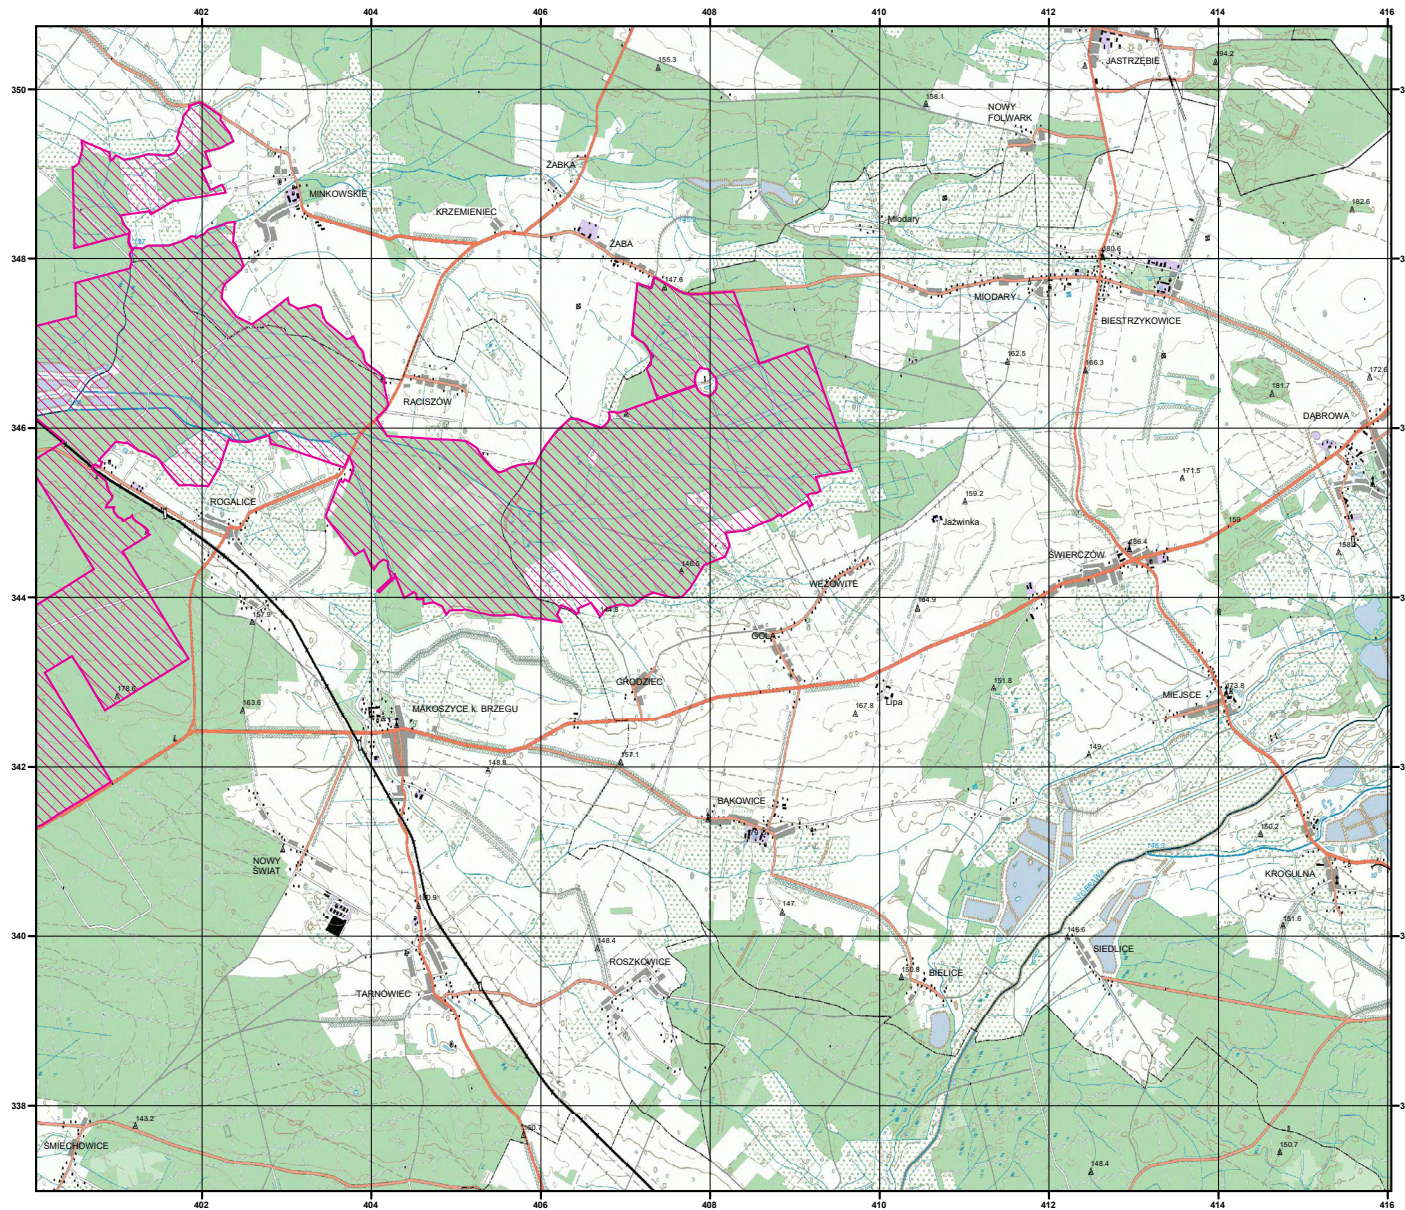

# MAPA SPECJALNEGO OBSZARU OCHRONY SIEDLISK LASY BARUCICKIE (PLH160009)

## MAPA SPECJALNEGO OBSZARU OCHRONY SIEDLISK

LASY BARUCICKIE

PLH160009

arkusz 1/2

 specjalny obszar  
ochrony siedlisk

Układ współrzędnych płaskich prostokątnych: PL-1992

GENERALNA  
DYREKCJA  
OCHRONY  
ŚRODOWISKA

MAPA  
SPECJALNEGO  
OBSZARU  
OCHRONY SIEDLISK

LASY BARUCICKIE  
PLH160009  
arkusz 2/2

 specjalny obszar  
ochrony siedlisk

Układ współrzędnych płaskich prostokątnych: PL-1992